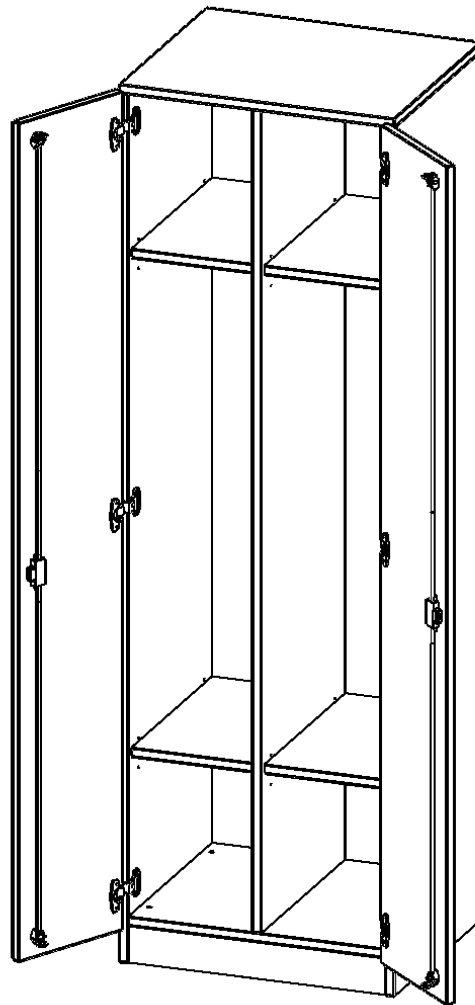

## SPIND SCHRANK, 5 ORDNERHÖHEN - SERIE EVO180

B/H/T: 60X190X50 CM, 2 DURCHGEHENDE TÜREN, MIT SOCKEL (81 MM)

### PRODUKTBESCHREIBUNG

Die evo180 Spinde in verschiedenen Variationen sind ein wichtiger Bestandteil unseres evo180 Schrankwandprogrammes. Die Rückwand ist als Sichrückwand ausgeführt, dementsprechend eignen sich alle evo180 Einzelschränke oder Schrankwände auch als Raumteiler.

### EIGENSCHAFTEN

- 2 Abteile, durchgehende Türen
- jeweils mit Dreifachhaken (in grau)
- je Abteil 2 Fachböden
- Türen abschließbar
- mit Sockel

### Zubehör

Freistehend

Artikelnummer	T6055SPI	
Breite / Höhe / Tiefe	600 mm / 1900 mm / 500 mm	23.6" / 74.8" / 19.7"
Ordnerhöhen	5	
Konstruktionsböden	4	
Fächer	6	
Montageart	Freistehend	
Einsatzbereich	Grundschule, Weiterführende Schule, Büro und Objekt, Konferenzraum	
Material	Melaminplatte	
Bauart	Abschließbar, mit Garderobenstange	
Produktlinie	evo180	