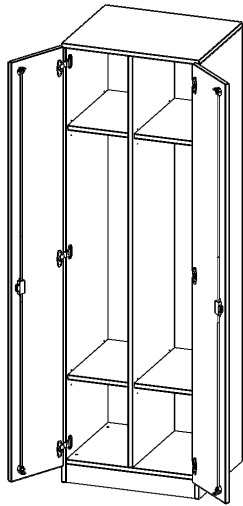

## SPIND SCHRANK, 5 ORDNERHÖHEN - SERIE EVO180

B/H/T: 60X190X50 CM, 2 DURCHGEHENDE TÜREN, MIT SOCKEL (81 MM)

### PRODUKTBESCHREIBUNG

Die evo180 Spinde in verschiedenen Variationen sind ein wichtiger Bestandteil unseres evo180 Schrankwandprogrammes. Die Rückwand ist als Sichrückwand ausgeführt, dementsprechend eignen sich alle evo180 Einzelschränke oder Schrankwände auch als Raumteiler.

Im Inneren befinden sich Ablagen für Schuhe, Mützen oder Hüte, Dreifachhaken. Ideal als Garderobeneinheiten für mehrere Schüler in Kombination mit anderen Spinden. Die Türen sind abschließbar und öffnen 270°.

### EIGENSCHAFTEN

- 2 Abteile, durchgehende Türen
- jeweils mit Dreifachhaken (in grau)
- je Abteil 2 Fachböden
- Türen abschließbar
- mit Sockel