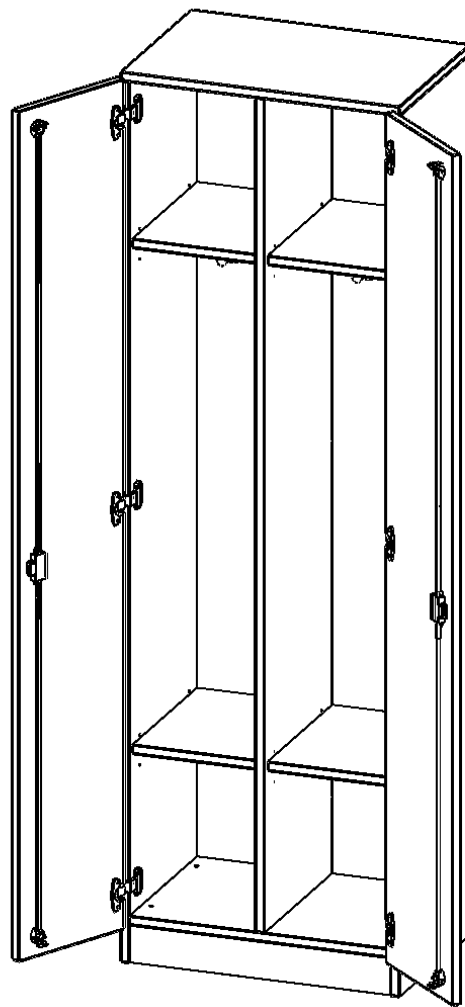

T6045SPI

PRODUKTDATENBLATT
WWW.MOEBELWERK-NIESKY.DE

SPIND SCHRANK, 5 ORDNERHÖHEN - SERIE EVO180

B/H/T: 60X190X40 CM, 2 DURCHGEHENDE TÜREN, MIT SOCKEL (81 MM)

PRODUKTBESCHREIBUNG

Die evo180 Spinde in verschiedenen Variationen sind ein wichtiger Bestandteil unseres evo180 Schrankwandprogrammes. Die Rückwand ist als Sichrückwand ausgeführt, dementsprechend eignen sich alle evo180 Einzelschränke oder Schrankwände auch als Raumteiler.

Im Inneren befinden sich Ablagen für Schuhe, Mützen oder Hüte, Dreifachhaken. Ideal als Garderobeneinheiten für mehrere Schüler in Kombination mit anderen Spinden. Die Türen sind abschließbar und öffnen 270°.

Konfigurieren Sie Ihren Wunsch Spind, indem Sie bei den angebotenen Varianten Ihre Auswahl treffen.

EIGENSCHAFTEN

- 2 Abteile, durchgehende Türen
- jeweils mit Dreifachhaken (in grau)
- je Abteil 2 Fachböden
- Türen abschließbar
- mit Sockel

Zubehör

Freistehend

| | | |
|-----------------------|--|-----------------------|
| Artikelnummer | T6045SPI | |
| Breite / Höhe / Tiefe | 600 mm / 1900 mm / 400 mm | 23.6" / 74.8" / 15.7" |
| Ordnerhöhen | 5 | |
| Konstruktionsböden | 4 | |
| Fächer | 6 | |
| Montageart | Freistehend | |
| Einsatzbereich | Grundschule, Weiterführende Schule, Büro und Objekt, Konferenzraum | |
| Material | Melaminplatte | |
| Bauart | Abschließbar, mit Garderobenstange | |
| Sicherheitshinweise | Achtung Kippgefahr | |
| Produktlinie | evo180 | |