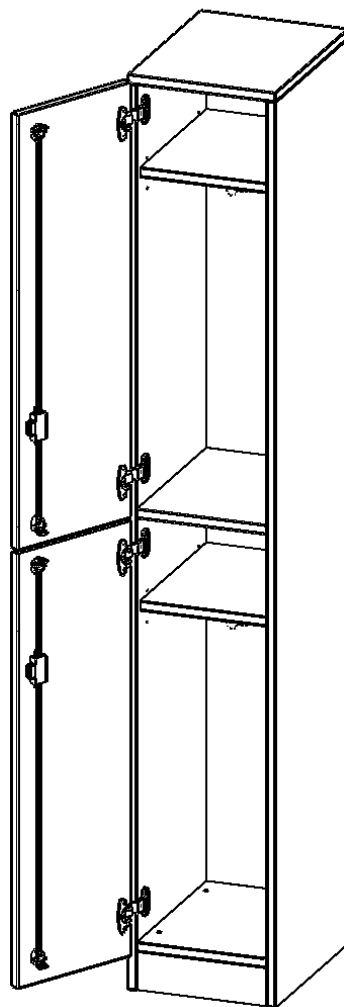

T3145DSPILI

PRODUKTDATENBLATT
WWW.MOEBELWERK-NIESKY.DE

SPIND SCHRANK, 5 ORDNERHÖHEN - SERIE EVO180

B/H/T: 30,5X190X40 CM, 2 TÜREN ÜBEREINANDER, TÜREN ÖFFNEN LINKS, MIT SOCKEL (81 MM)

PRODUKTBESCHREIBUNG

Die evo180 Spinde in verschiedenen Variationen sind ein wichtiger Bestandteil unseres evo180 Schrankwandprogrammes. Die Rückwand ist als Sichrückwand ausgeführt, dementsprechend eignen sich alle evo180 Einzelschränke oder Schrankwände auch als Raumteiler.

Im Inneren befinden sich eine Ablage für Mützen oder Hüte, Dreifachhaken. Ideal als Garderobeneinheiten für mehrere Schüler in Kombination mit anderen Spinden. Die Türen sind abschließbar und öffnen 270°. Je 2 Abteile übereinander.

Konfigurieren Sie Ihren Wunsch Spind, indem Sie bei den angebotenen Varianten Ihre Auswahl treffen.

EIGENSCHAFTEN

- 2 Abteile, geteilte Türen
- mit Dreifachhaken (in grau)
- 1 Fachboden je Abteil
- Türen abschließbar
- mit Sockel
- Türen öffnen nach links

Zubehör

Freistehend

Artikelnummer	T3145DSPIL1	
Breite / Höhe / Tiefe	305 mm / 1900 mm / 400 mm	12" / 74.8" / 15.7"
Ordnerhöhen	5	
Konstruktionsböden	2	
Fächer	4	
Montageart	Freistehend	
Einsatzbereich	Grundschule, Weiterführende Schule, Büro und Objekt, Konferenzraum	
Material	Melaminplatte	
Bauart	Abschließbar, mit Garderobenstange	
Sicherheitshinweise	Achtung Kippgefahr	
Produktlinie	evo180	