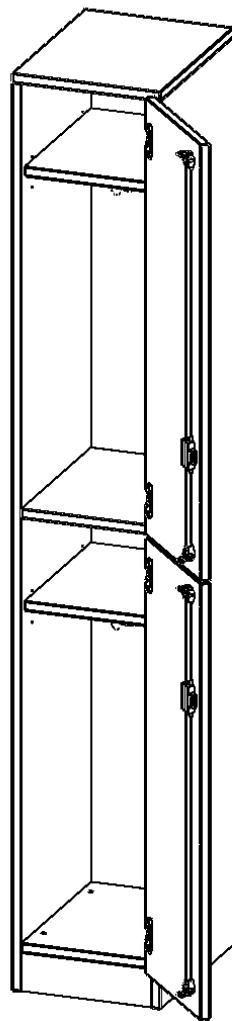

T3145DSPIRE

PRODUKTDATENBLATT
WWW.MOEBELWERK-NIESKY.DE

SPIND SCHRANK, 5 ORDNERHÖHEN - SERIE EVO180

B/H/T: 30,5X190X40 CM, 2 TÜREN ÜBEREINANDER, TÜREN ÖFFNEN RECHTS, MIT SOCKEL (81 MM)

PRODUKTBESCHREIBUNG

Die evo180 Spinde in verschiedenen Variationen sind ein wichtiger Bestandteil unseres evo180 Schrankwandprogrammes. Die Rückwand ist als Sichrückwand ausgeführt, dementsprechend eignen sich alle evo180 Einzelschränke oder Schrankwände auch als Raumteiler.

Im Inneren befinden sich eine Ablage für Mützen oder Hüte, Dreifachhaken. Ideal als Garderobeneinheiten für mehrere Schüler in Kombination mit anderen Spinden. Die Türen sind abschließbar und öffnen 270°. Je 2 Abteile übereinander.

Konfigurieren Sie Ihren Wunsch Spind, indem Sie bei den angebotenen Varianten Ihre Auswahl treffen.

EIGENSCHAFTEN

- 2 Abteile, geteilte Türen
- mit Dreifachhaken (in grau)
- 1 Fachboden je Abteil
- Türen abschließbar
- mit Sockel
- Türen öffnen nach rechts

Zubehör

Freistehend

Artikelnummer	T3145DSPIRE	
Breite / Höhe / Tiefe	305 mm / 1900 mm / 400 mm	12" / 74.8" / 15.7"
Ordnerhöhen	5	
Konstruktionsböden	2	
Fächer	4	
Montageart	Freistehend	
Einsatzbereich	Grundschule, Weiterführende Schule, Büro und Objekt, Konferenzraum	
Material	Melaminplatte	
Bauart	Abschließbar, mit Garderobenstange	
Sicherheitshinweise	Achtung Kippgefahr	
Produktlinie	evo180	