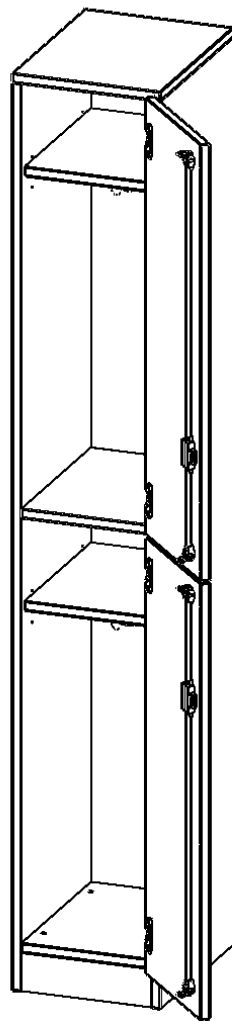

T3145DSPIRE

PRODUKTDATENBLATT  
WWW.MOEBELWERK-NIESKY.DE

## SPIND SCHRANK, 5 ORDNERHÖHEN - SERIE EVO180

B/H/T: 30,5X190X40 CM, 2 TÜREN ÜBEREINANDER, TÜREN ÖFFNEN RECHTS, MIT SOCKEL (81 MM)

### EIGENSCHAFTEN

- 2 Abteile, geteilte Türen
- mit Dreifachhaken (in grau)
- 1 Fachboden je Abteil
- Türen abschließbar
- mit Sockel
- Türen öffnen nach rechts

### Zubehör

Freistehend

Artikelnummer	T3145DSPIRE	
Breite / Höhe / Tiefe	305 mm / 1900 mm / 400 mm	12" / 74.8" / 15.7"
Ordnerhöhen	5	
Konstruktionsböden	2	
Fächer	4	
Montageart	Freistehend	
Einsatzbereich	Grundschule, Weiterführende Schule, Büro und Objekt, Konferenzraum	
Material	Melaminplatte	
Bauart	Abschließbar, mit Garderobenstange	
Sicherheitshinweise	Achtung Kippgefahr	
Produktlinie	evo180	