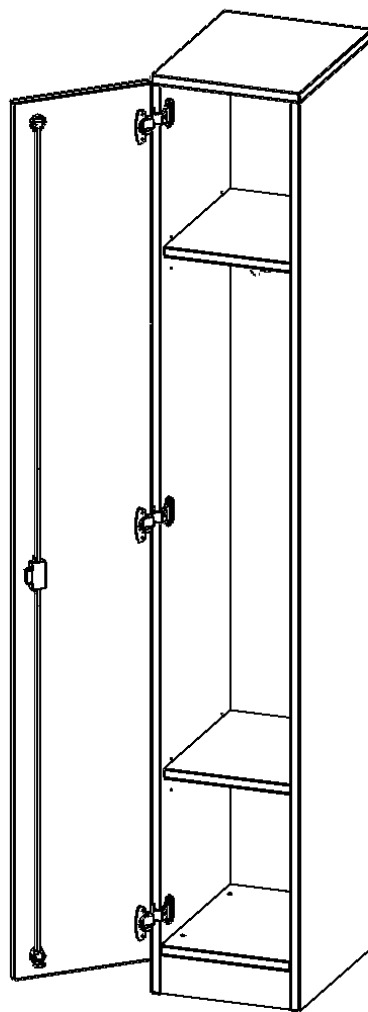

## SPIND SCHRANK, 5 ORDNERHÖHEN - SERIE EVO180

B/H/T: 30,5X190X40 CM, 1 DURCHGEHENDE TÜR, TÜR ÖFFNET LINKS, MIT SOCKEL (81 MM)

### PRODUKTBESCHREIBUNG

Die evo180 Spinde in verschiedenen Variationen sind ein wichtiger Bestandteil unseres evo180 Schrankwandprogrammes. Die Rückwand ist als Sichtrückwand ausgeführt, dementsprechend eignen sich alle evo180 Einzelschränke oder Schrankwände auch als Raumteiler.

### EIGENSCHAFTEN

- -Tür öffnet links
- 1 Abteil, durchgehende Tür
- mit Dreifachhaken (in grau)
- 2 Fachböden
- Tür abschließbar
- mit Sockel

### Zubehör

Freistehend

Artikelnummer	T3145SPIL	
Breite / Höhe / Tiefe	305 mm / 1900 mm / 400 mm	12" / 74.8" / 15.7"
Ordnerhöhen	5	
Konstruktionsböden	2	
Fächer	3	
Montageart	Freistehend	
Einsatzbereich	Grundschule, Weiterführende Schule, Büro und Objekt, Konferenzraum	
Material	Melaminplatte	
Bauart	Abschließbar, mit Garderobenstange	
Sicherheitshinweise	Achtung Kippgefahr	
Produktlinie	evo180	