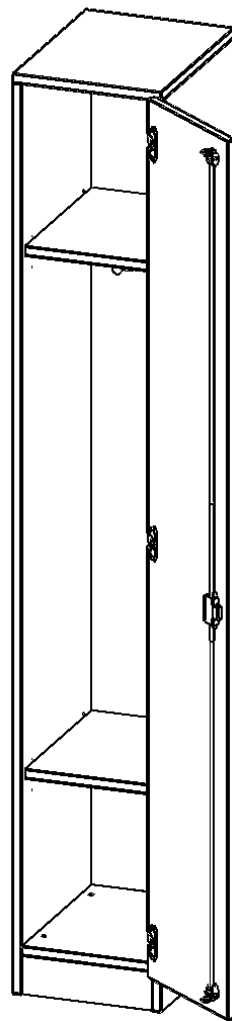

SPIND SCHRANK, 5 ORDNERHÖHEN - SERIE EVO180

B/H/T: 30,5X190X40 CM, 1 DURCHGEHENDE TÜR, TÜR ÖFFNET RECHTS, MIT SOCKEL (81 MM)

PRODUKTBESCHREIBUNG

Die evo180 Spinde in verschiedenen Variationen sind ein wichtiger Bestandteil unseres evo180 Schrankwandprogrammes. Die Rückwand ist als Sichrückwand ausgeführt, dementsprechend eignen sich alle evo180 Einzelschränke oder Schrankwände auch als Raumteiler.

Im Inneren befinden sich Ablagen für Schuhe, Mützen oder Hüte, Dreifachhaken. Ideal als Garderobeneinheiten für mehrere Schüler in Kombination mit anderen Spinden. Die Türen sind abschließbar und öffnen 270°.

Konfigurieren Sie Ihren Wunsch Spind, indem Sie bei den angebotenen Varianten Ihre Auswahl treffen.

EIGENSCHAFTEN

- -Tür öffnet rechts
- 1 Abteil, durchgehende Tür
- mit Dreifachhaken (in grau)
- 2 Fachböden
- Tür abschließbar
- mit Sockel

Zubehör

Freistehend

| | | |
|-----------------------|--|---------------------|
| Artikelnummer | T3145SPIRE | |
| Breite / Höhe / Tiefe | 305 mm / 1900 mm / 400 mm | 12" / 74.8" / 15.7" |
| Ordnerhöhen | 5 | |
| Konstruktionsböden | 2 | |
| Fächer | 3 | |
| Montageart | Freistehend | |
| Einsatzbereich | Grundschule, Weiterführende Schule, Büro und Objekt, Konferenzraum | |
| Material | Melaminplatte | |
| Bauart | Abschließbar, mit Garderobenstange | |
| Sicherheitshinweise | Achtung Kippgefahr | |
| Produktlinie | evo180 | |