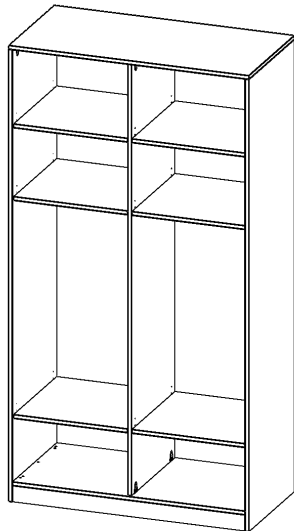

R12066KRM

PRODUKTDATENBLATT
WWW.MOEBELWERK-NIESKY.DE

GARDEROBENREGAL, 6 ORDNERHÖHEN - SERIE EVO180

B/H/T: 120X226X60 CM, MIT MITTELWAND, 2 GARDEROBENSTANGEN, MIT SOCKEL (81 MM)

PRODUKTBESCHREIBUNG

Die evo180 Garderobenregale in verschiedenen Höhen und Breiten sind ein Kernstück unseres evo180 Schrankwandprogrammes. Die Rückwand ist als Sichtrückwand ausgeführt, dementsprechend eignen sich alle evo180 Einzelschränke oder Schrankwände auch als Raumteiler.

Auf der Innenseite einer der Türen befindet sich ein flächig aufgeklebter Spiegel (splitterbindende Folie). Weiterhin befinden sich im Regal 2 Einlegeböden (Hut- und Schuhablage) sowie eine Kleiderstange.

Konfigurieren Sie Ihr Wunsch-Garderobenregal, indem Sie bei den angebotenen Varianten Ihre Auswahl treffen.

EIGENSCHAFTEN

- Garderobenregal, 6 Ordnerhöhen
- Garderobenstange, Hutablage
- mit Mittelwand
- Höhe 226 cm für Standard Ordner
- Sichtrückwand, mit Sockel

Zubehör

Freistehend

Artikelnummer	R12066KRM	
Breite / Höhe / Tiefe	1200 mm / 2260 mm / 600 mm	47.2" / 89" / 23.6"
Ordnerhöhen	6	
Einlegeböden	2	
Konstruktionsböden	4	
Fächer	8	
Montageart	Freistehend	
Einsatzbereich	Grundschule, Weiterführende Schule, Büro und Objekt, Konferenzraum	
Material	Melaminplatte	
Produktlinie	evo180	
Bauart	mit Garderobenstange, Mittelwand	