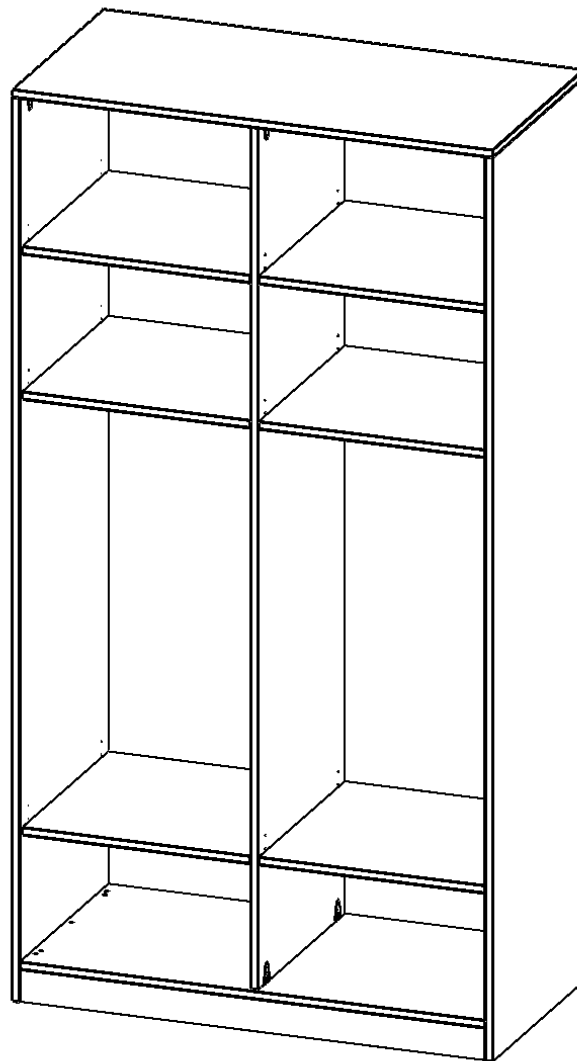

### PRODUKTBESCHREIBUNG

Die evo180 Garderobenregale in verschiedenen Höhen und Breiten sind ein Kernstück unseres evo180 Schrankwandprogrammes. Die Rückwand ist als Sichtrückwand ausgeführt, dementsprechend eignen sich alle evo180 Einzelschränke oder Schrankwände auch als Raumteiler.

Auf der Innenseite einer der Türen befindet sich ein flächig aufgeklebter Spiegel (splitterbindende Folie). Weiterhin befinden sich im Regal 2 Einlegeböden (Hut- und Schuhablage) sowie eine Kleiderstange.

### EIGENSCHAFTEN

- Garderobenregal, 6 Ordnerhöhen
- Garderobenstange, Hutablage
- mit Mittelwand
- Höhe 226 cm für Standard Ordner
- Sichtrückwand, mit Sockel

### Zubehör

Freistehend

Artikelnummer	R12066KRM	
Breite / Höhe / Tiefe	1200 mm / 2260 mm / 600 mm	47.2" / 89" / 23.6"
Ordnerhöhen	6	
Einlegeböden	2	
Konstruktionsböden	4	
Fächer	8	
Montageart	Freistehend	
Einsatzbereich	Grundschule, Weiterführende Schule, Büro und Objekt, Konferenzraum	
Material	Melaminplatte	
Produktlinie	evo180	
Bauart	mit Garderobenstange, Mittelwand	