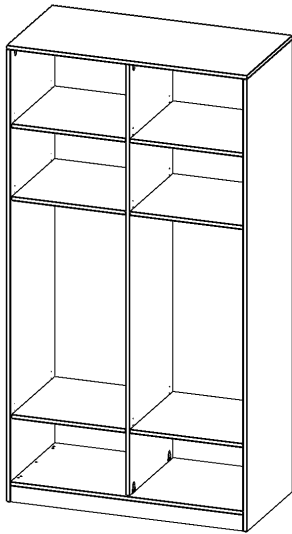

R12066KRM

PRODUKTDATENBLATT
WWW.MOEBELWERK-NIESKY.DE

GARDEROBENREGAL, 6 ORDNERHÖHEN - SERIE EVO180

B/H/T: 120X226X60 CM, MIT MITTELWAND, 2 GARDEROBENSTANGEN, MIT SOCKEL (81 MM)

PRODUKTBESCHREIBUNG

Die evo180 Garderobenregale in verschiedenen Höhen und Breiten sind ein Kernstück unseres evo180 Schrankwandprogrammes. Die Rückwand ist als Sichrückwand ausgeführt, dementsprechend eignen sich alle evo180 Einzelschränke oder Schrankwände auch als Raumteiler.

Auf der Innenseite einer der Türen befindet sich ein flächig aufgeklebter Spiegel (splitterbindende Folie). Weiterhin befinden sich im Regal 2 Einlegeböden (Hut- und Schuhablage) sowie eine Kleiderstange.

Konfigurieren Sie Ihr Wunsch-Garderobenregal, indem Sie bei den angebotenen Varianten Ihre Auswahl treffen.

EIGENSCHAFTEN

- Garderobenregal, 6 Ordnerhöhen
- Garderobenstange, Hutablage
- mit Mittelwand
- Höhe 226 cm für Standard Ordner
- Sichrückwand, mit Sockel

Zubehör

Freistehend

Artikelnummer	R12066KRM	
Breite / Höhe / Tiefe	1200 mm / 2260 mm / 600 mm	47.2" / 89" / 23.6"
Ordnerhöhen	6	
Einlegeböden	2	
Konstruktionsböden	4	
Fächer	8	
Montageart	Freistehend	
Einsatzbereich	Grundschule, Weiterführende Schule, Büro und Objekt, Konferenzraum	
Material	Melaminplatte	
Produktlinie	evo180	
Bauart	mit Garderobenstange, Mittelwand	