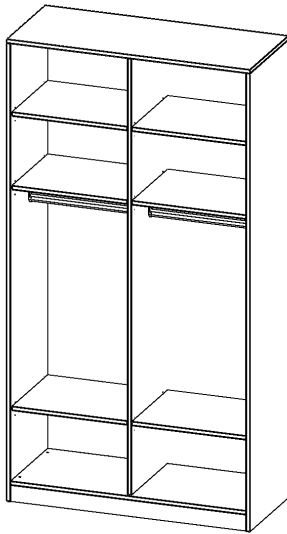

R12056KRM

PRODUKTDATENBLATT
WWW.MOEBELWERK-NIESKY.DE

GARDEROBENREGAL, 6 ORDNERHÖHEN - SERIE EVO180

B/H/T: 120X226X50 CM, MIT MITTELWAND, 2 GARDEROBENSTANGEN, MIT SOCKEL (81 MM)

PRODUKTBESCHREIBUNG

Die evo180 Garderobenregale in verschiedenen Höhen und Breiten sind ein Kernstück unseres evo180 Schrankwandprogrammes. Die Rückwand ist als Sichtrückwand ausgeführt, dementsprechend eignen sich alle evo180 Einzelschränke oder Schrankwände auch als Raumteiler.

Auf der Innenseite einer der Türen befindet sich ein flächig aufgeklebter Spiegel (splitterbindende Folie). Weiterhin befinden sich im Regal 2 Einlegeböden (Hut- und Schuhablage) sowie eine Kleiderstange.

Alle Garderobenregale werden aus melaminharzbeschichteter E1-Feinspanplatte gefertigt, die FSC zertifiziert und formaldehydfrei sind. Als Kanten verwenden wir besonders robuste 2 mm starke ABS Kanten, die unter hoher Temperatur fest verleimt werden. Bitte wählen Sie Ihr Wunschdekor aus unserer Dekorpalette aus. Die Einlegeböden sind im Raster von 32 mm verstellbar. Unsere hochwertigen Bodenträger verfügen über einen "Ausziehstop", so wird verhindert, dass Böden mit Inhalt darauf aus dem Regal oder Schrank rutschen können.

Konfigurieren Sie Ihr Wunsch-Garderobenregal, indem Sie bei den angebotenen Varianten Ihre Auswahl treffen.

EIGENSCHAFTEN

- Garderobenregal, 6 Ordnerhöhen
- Garderobenstange, Hutablage
- mit Mittelwand
- Höhe 226 cm für Standard Ordner
- Sichtrückwand, mit Sockel