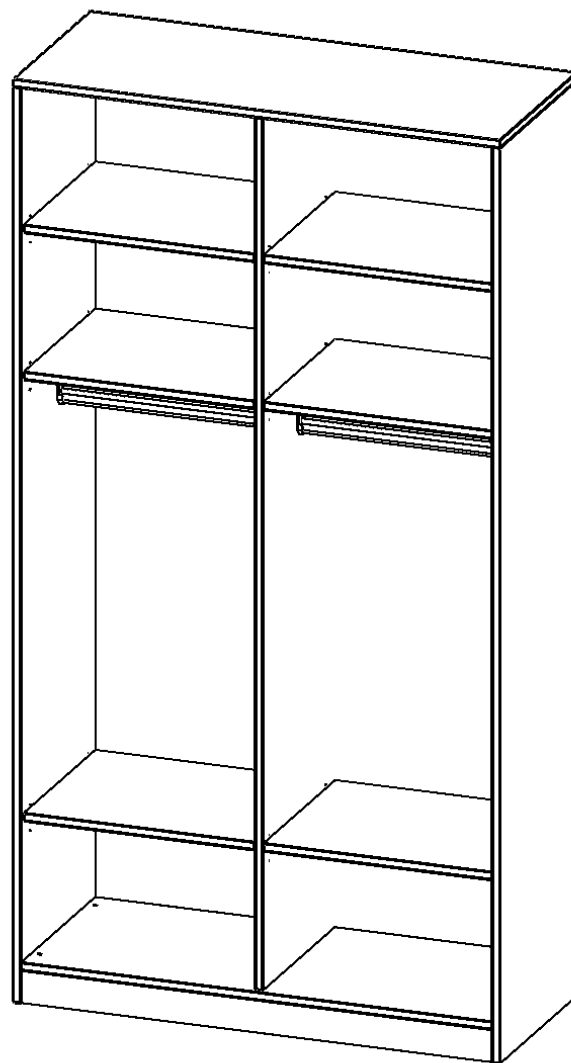

R12056KRM

PRODUKTDATENBLATT
WWW.MOEBELWERK-NIESKY.DE

GARDEROBENREGAL, 6 ORDNERHÖHEN - SERIE EVO180

B/H/T: 120X226X50 CM, MIT MITTELWAND, 2 GARDEROBENSTANGEN, MIT SOCKEL (81 MM)

PRODUKTBESCHREIBUNG

Die evo180 Garderobenregale in verschiedenen Höhen und Breiten sind ein Kernstück unseres evo180 Schrankwandprogrammes. Die Rückwand ist als Sichrückwand ausgeführt, dementsprechend eignen sich alle evo180 Einzelschränke oder Schrankwände auch als Raumteiler.

Auf der Innenseite einer der Türen befindet sich ein flächig aufgeklebter Spiegel (splitterbindende Folie). Weiterhin befinden sich im Regal 2 Einlegeböden (Hut- und Schuhablage) sowie eine Kleiderstange.

Konfigurieren Sie Ihr Wunsch-Garderobenregal, indem Sie bei den angebotenen Varianten Ihre Auswahl treffen.

EIGENSCHAFTEN

- Garderobenregal, 6 Ordnerhöhen
- Garderobenstange, Hutablage
- mit Mittelwand
- Höhe 226 cm für Standard Ordner
- Sichrückwand, mit Sockel

Zubehör

Freistehend

| | | |
|-----------------------|--|---------------------|
| Artikelnummer | R12056KRM | |
| Breite / Höhe / Tiefe | 1200 mm / 2260 mm / 500 mm | 47.2" / 89" / 19.7" |
| Ordnerhöhen | 6 | |
| Einlegeböden | 2 | |
| Konstruktionsböden | 4 | |
| Fächer | 8 | |
| Montageart | Freistehend | |
| Einsatzbereich | Grundschule, Weiterführende Schule, Büro und Objekt, Konferenzraum | |
| Material | Melaminplatte | |
| Produktlinie | evo180 | |
| Bauart | mit Garderobenstange, Mittelwand | |