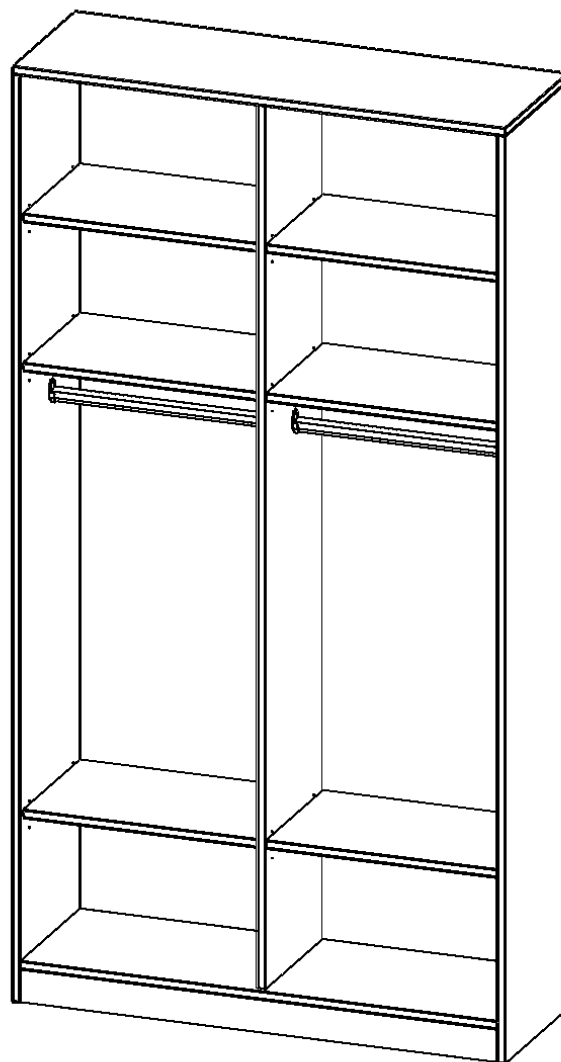

R12046KRM

PRODUKTDATENBLATT
WWW.MOEBELWERK-NIESKY.DE

GARDEROBENREGAL, 6 ORDNERHÖHEN - SERIE EVO180

B/H/T: 120X226X40 CM, MIT MITTELWAND, 2 GARDEROBENSTANGEN, MIT SOCKEL (81 MM)

PRODUKTBESCHREIBUNG

Die evo180 Garderobenregale in verschiedenen Höhen und Breiten sind ein Kernstück unseres evo180 Schrankwandprogrammes. Die Rückwand ist als Sichtrückwand ausgeführt, dementsprechend eignen sich alle evo180 Einzelschränke oder Schrankwände auch als Raumteiler.

Auf der Innenseite einer der Türen befindet sich ein flächig aufgeklebter Spiegel (splitterbindende Folie). Weiterhin befinden sich im Regal 2 Einlegeböden (Hut- und Schuhablage) sowie eine Kleiderstange.

Konfigurieren Sie Ihr Wunsch-Garderobenregal, indem Sie bei den angebotenen Varianten Ihre Auswahl treffen.

EIGENSCHAFTEN

- Garderobenregal, 6 Ordnerhöhen
- Garderobenstange, Hutablage
- mit Mittelwand
- Höhe 226 cm für Standard Ordner
- Sichtrückwand, mit Sockel

Zubehör

Freistehend

Artikelnummer	R12046KRM	
Breite / Höhe / Tiefe	1200 mm / 2260 mm / 400 mm	47.2" / 89" / 15.7"
Ordnerhöhen	6	
Einlegeböden	2	
Konstruktionsböden	4	
Fächer	8	
Montageart	Freistehend	
Einsatzbereich	Grundschule, Weiterführende Schule, Büro und Objekt, Konferenzraum	
Material	Melaminplatte	
Sicherheitshinweise	Achtung Kippgefahr	
Produktlinie	evo180	
Bauart	mit Garderobenstange, Mittelwand	