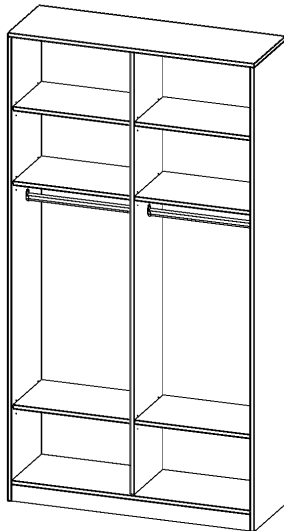

R12046KRM

PRODUKTDATENBLATT
WWW.MOEBELWERK-NIESKY.DE

GARDEROBENREGAL, 6 ORDNERHÖHEN - SERIE EVO180

B/H/T: 120X226X40 CM, MIT MITTELWAND, 2 GARDEROBENSTANGEN, MIT SOCKEL (81 MM)

PRODUKTBESCHREIBUNG

Die evo180 Garderobenregale in verschiedenen Höhen und Breiten sind ein Kernstück unseres evo180 Schrankwandprogrammes. Die Rückwand ist als Sichtrückwand ausgeführt, dementsprechend eignen sich alle evo180 Einzelschränke oder Schrankwände auch als Raumteiler.

Auf der Innenseite einer der Türen befindet sich ein flächig aufgeklebter Spiegel (splitterbindende Folie). Weiterhin befinden sich im Regal 2 Einlegeböden (Hut- und Schuhablage) sowie eine Kleiderstange.

Alle Garderobenregale werden aus melaminharzbeschichteter E1-Feinspanplatte gefertigt, die FSC zertifiziert und formaldehydfrei sind. Als Kanten verwenden wir besonders robuste 2 mm starke ABS Kanten, die unter hoher Temperatur fest verleimt werden. Bitte wählen Sie Ihr Wunschdekor aus unserer Dekorpalette aus. Die Einlegeböden sind im Raster von 32 mm verstellbar. Unsere hochwertigen Bodenträger verfügen über einen "Ausziehstop", so wird verhindert, dass Böden mit Inhalt darauf aus dem Regal oder Schrank rutschen können.

Konfigurieren Sie Ihr Wunsch-Garderobenregal, indem Sie bei den angebotenen Varianten Ihre Auswahl treffen.

EIGENSCHAFTEN

- Garderobenregal, 6 Ordnerhöhen
- Garderobenstange, Hutablage
- mit Mittelwand
- Höhe 226 cm für Standard Ordner
- Sichtrückwand, mit Sockel