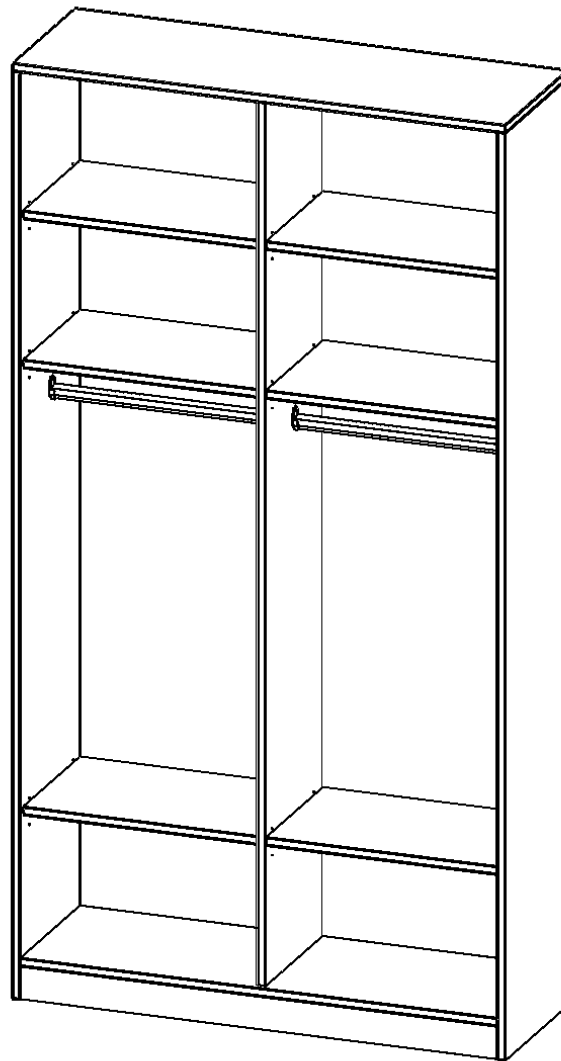

### PRODUKTBESCHREIBUNG

Die evo180 Garderobenregale in verschiedenen Höhen und Breiten sind ein Kernstück unseres evo180 Schrankwandprogrammes. Die Rückwand ist als Sichrückwand ausgeführt, dementsprechend eignen sich alle evo180 Einzelschränke oder Schrankwände auch als Raumteiler.

Auf der Innenseite einer der Türen befindet sich ein flächig aufgeklebter Spiegel (splitterbindende Folie). Weiterhin befinden sich im Regal 2 Einlegeböden (Hut- und Schuhablage) sowie eine Kleiderstange.

### EIGENSCHAFTEN

- Garderobenregal, 6 Ordnerhöhen
- Garderobenstange, Hutablage
- mit Mittelwand
- Höhe 226 cm für Standard Ordner
- Sichrückwand, mit Sockel

### Zubehör

Freistehend

Artikelnummer	R12046KRM	
Breite / Höhe / Tiefe	1200 mm / 2260 mm / 400 mm	47.2" / 89" / 15.7"
Ordnerhöhen	6	
Einlegeböden	2	
Konstruktionsböden	4	
Fächer	8	
Montageart	Freistehend	
Einsatzbereich	Grundschule, Weiterführende Schule, Büro und Objekt, Konferenzraum	
Material	Melaminplatte	
Sicherheitshinweise	Achtung Kippgefahr	
Produktlinie	evo180	
Bauart	mit Garderobenstange, Mittelwand	