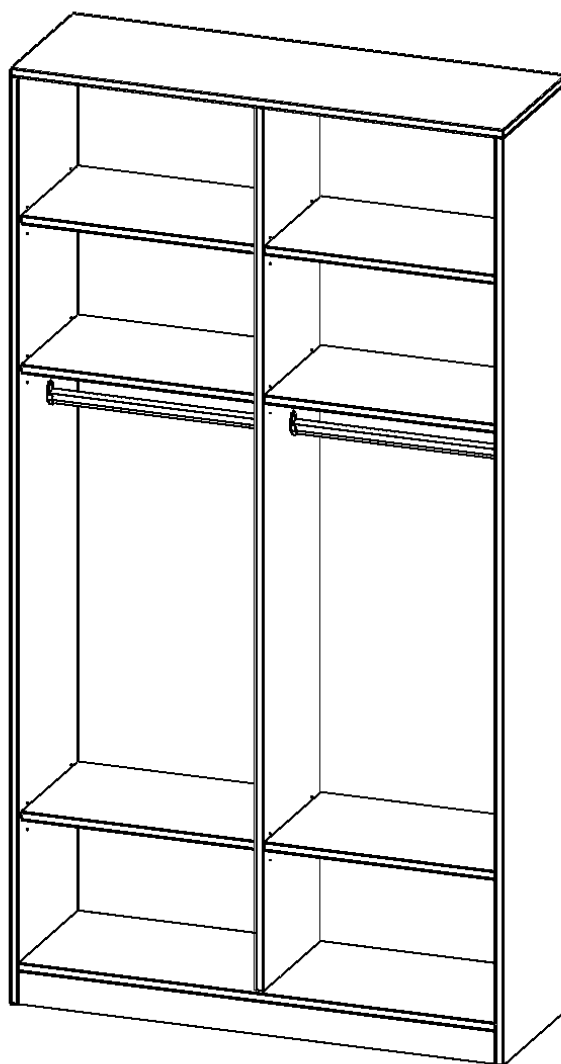

### PRODUKTBESCHREIBUNG

Die evo180 Garderobenregale in verschiedenen Höhen und Breiten sind ein Kernstück unseres evo180 Schrankwandprogrammes. Die Rückwand ist als Sichrückwand ausgeführt, dementsprechend eignen sich alle evo180 Einzelschränke oder Schrankwände auch als Raumteiler.

Auf der Innenseite einer der Türen befindet sich ein flächig aufgeklebter Spiegel (splitterbindende Folie). Weiterhin befinden sich im Regal 2 Einlegeböden (Hut- und Schuhablage) sowie eine Kleiderstange.

### EIGENSCHAFTEN

- Garderobenregal, 6 Ordnerhöhen
- Garderobenstange, Hutablage
- mit Mittelwand
- Höhe 226 cm für Standard Ordner
- Sichrückwand, mit Sockel

### Zubehör

Freistehend

Artikelnummer	R12046KRM	
Breite / Höhe / Tiefe	1200 mm / 2260 mm / 400 mm	47.2" / 89" / 15.7"
Ordnerhöhen	6	
Einlegeböden	2	
Konstruktionsböden	4	
Fächer	8	
Montageart	Freistehend	
Einsatzbereich	Grundschule, Weiterführende Schule, Büro und Objekt, Konferenzraum	
Material	Melaminplatte	
Sicherheitshinweise	Achtung Kippgefahr	
Produktlinie	evo180	
Bauart	mit Garderobenstange, Mittelwand	