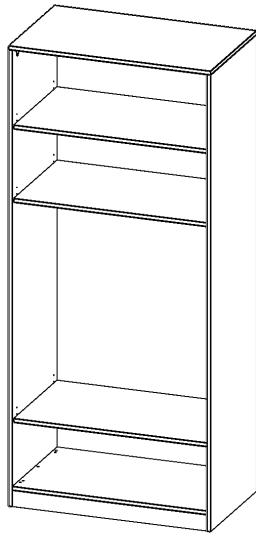

## GARDEROBENREGAL, 6 ORDNERHÖHEN - SERIE EVO180

B/H/T: 100X226X60 CM, MIT GARDEROBENSTANGE, MIT SOCKEL (81 MM)

### PRODUKTBESCHREIBUNG

Die evo180 Garderobenregale in verschiedenen Höhen und Breiten sind ein Kernstück unseres evo180 Schrankwandprogrammes. Die Rückwand ist als Sichtrückwand ausgeführt, dementsprechend eignen sich alle evo180 Einzelschränke oder Schrankwände auch als Raumteiler.

Im Regal befinden sich 2 Einlegeböden (Hut- und Schuhablage) sowie eine Kleiderstange.

Alle Garderobenregale werden aus melaminharzbeschichteter E1-Feinspanplatte gefertigt, die FSC zertifiziert und formaldehydfrei sind. Als Kanten verwenden wir besonders robuste 2 mm starke ABS Kanten, die unter hoher Temperatur fest verleimt werden. Bitte wählen Sie Ihr Wunschdekor aus unserer Dekorpalette aus. Die Einlegeböden sind im Raster von 32 mm verstellbar. Unsere hochwertigen Bodenträger verfügen über einen "Ausziehstop", so wird verhindert, dass Böden mit Inhalt darauf aus dem Regal oder Schrank rutschen können.

### EIGENSCHAFTEN

- Garderobenregal, 6 Ordnerhöhen
- Garderobenstange
- Hutablage
- Höhe 226 cm für Standard Ordner
- Sichtrückwand, mit Sockel