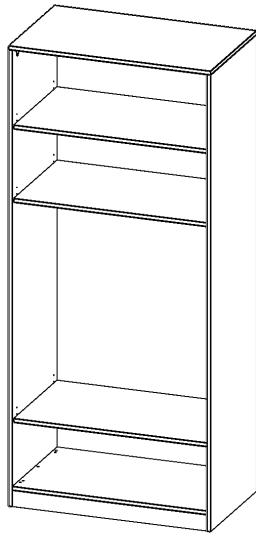

R10066KR

PRODUKTDATENBLATT
WWW.MOEBELWERK-NIESKY.DE

GARDEROBENREGAL, 6 ORDNERHÖHEN - SERIE EVO180

B/H/T: 100X226X60 CM, MIT GARDEROBENSTANGE, MIT SOCKEL (81 MM)

PRODUKTBESCHREIBUNG

Die evo180 Garderobenregale in verschiedenen Höhen und Breiten sind ein Kernstück unseres evo180 Schrankwandprogrammes. Die Rückwand ist als Sichtrückwand ausgeführt, dementsprechend eignen sich alle evo180 Einzelschränke oder Schrankwände auch als Raumteiler.

Im Regal befinden sich 2 Einlegeböden (Hut- und Schuhablage) sowie eine Kleiderstange.

Alle Garderobenregale werden aus melaminharzbeschichteter E1-Feinspanplatte gefertigt, die FSC zertifiziert und formaldehydfrei sind. Als Kanten verwenden wir besonders robuste 2 mm starke ABS Kanten, die unter hoher Temperatur fest verleimt werden. Bitte wählen Sie Ihr Wunschdekor aus unserer Dekorpalette aus. Die Einlegeböden sind im Raster von 32 mm verstellbar. Unsere hochwertigen Bodenträger verfügen über einen "Ausziehstop", so wird verhindert, dass Böden mit Inhalt darauf aus dem Regal oder Schrank rutschen können.

Konfigurieren Sie Ihr Wunsch-Garderobenregal, indem Sie bei den angebotenen Varianten Ihre Auswahl treffen.

EIGENSCHAFTEN

- Garderobenregal, 6 Ordnerhöhen
- Garderobenstange
- Hutablage
- Höhe 226 cm für Standard Ordner
- Sichtrückwand, mit Sockel

Zubehör

Freistehend

Artikelnummer	R10066KR	
Breite / Höhe / Tiefe	1000 mm / 2260 mm / 600 mm	39.4" / 89" / 23.6"
Ordnerhöhen	6	
Einlegeböden	1	
Konstruktionsböden	2	
Fächer	4	
Montageart	Freistehend	
Einsatzbereich	Grundschule, Weiterführende Schule, Büro und Objekt, Konferenzraum	
Material	Melaminplatte	
Produktlinie	evo180	
Bauart	mit Garderobenstange	