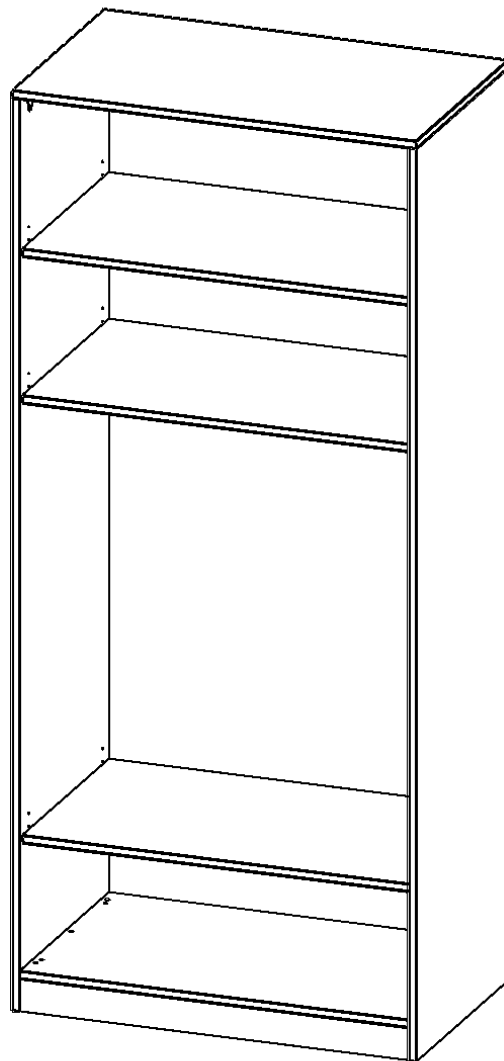

R10066KR

PRODUKTDATENBLATT
WWW.MOEBELWERK-NIESKY.DE

GARDEROBENREGAL, 6 ORDNERHÖHEN - SERIE EVO180

B/H/T: 100X226X60 CM, MIT GARDEROBENSTANGE, MIT SOCKEL (81 MM)

PRODUKTBESCHREIBUNG

Die evo180 Garderobenregale in verschiedenen Höhen und Breiten sind ein Kernstück unseres evo180 Schrankwandprogrammes. Die Rückwand ist als Sichtrückwand ausgeführt, dementsprechend eignen sich alle evo180 Einzelschränke oder Schrankwände auch als Raumteiler.

Im Regal befinden sich 2 Einlegeböden (Hut- und Schuhablage) sowie eine Kleiderstange.

Alle Garderobenregale werden aus melaminharzbeschichteter E1-Feinspanplatte gefertigt, die FSC zertifiziert und formaldehydfrei sind. Als Kanten verwenden wir besonders robuste 2 mm starke ABS Kanten, die unter hoher Temperatur fest verleimt werden. Bitte wählen Sie Ihr Wunschdekor aus unserer Dekorpalette aus. Die Einlegeböden sind im Raster von 32 mm verstellbar. Unsere hochwertigen Bodenträger verfügen über einen "Ausziehstop", so wird verhindert, dass Böden mit Inhalt darauf aus dem Regal oder Schrank rutschen können.

Konfigurieren Sie Ihr Wunsch-Garderobenregal, indem Sie bei den angebotenen Varianten Ihre Auswahl treffen.

EIGENSCHAFTEN

- Garderobenregal, 6 Ordnerhöhen
- Garderobenstange
- Hutablage
- Höhe 226 cm für Standard Ordner
- Sichtrückwand, mit Sockel

Zubehör

Freistehend

Artikelnummer	R10066KR	
Breite / Höhe / Tiefe	1000 mm / 2260 mm / 600 mm	39.4" / 89" / 23.6"
Ordnerhöhen	6	
Einlegeböden	1	
Konstruktionsböden	2	
Fächer	4	
Montageart	Freistehend	
Einsatzbereich	Grundschule, Weiterführende Schule, Büro und Objekt, Konferenzraum	
Material	Melaminplatte	
Produktlinie	evo180	
Bauart	mit Garderobenstange	