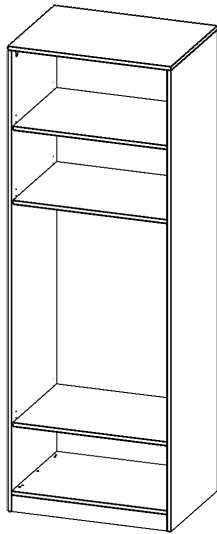

R8066KR

PRODUKTDATENBLATT
WWW.MOEBELWERK-NIESKY.DE

GARDEROBENREGAL, 6 ORDNERHÖHEN - SERIE EVO180

B/H/T: 80X226X60 CM, MIT GARDEROBENSTANGE, MIT SOCKEL (81 MM)

PRODUKTBESCHREIBUNG

Die evo180 Garderobenregale in verschiedenen Höhen und Breiten sind ein Kernstück unseres evo180 Schrankwandprogrammes. Die Rückwand ist als Sichtrückwand ausgeführt, dementsprechend eignen sich alle evo180 Einzelschränke oder Schrankwände auch als Raumteiler.

Im Regal befinden sich 2 Einlegeböden (Hut- und Schuhablage) sowie eine Kleiderstange.

Alle Garderobenregale werden aus melaminharzbeschichteter E1-Feinspanplatte gefertigt, die FSC zertifiziert und formaldehydfrei sind. Als Kanten verwenden wir besonders robuste 2 mm starke ABS Kanten, die unter hoher Temperatur fest verleimt werden. Bitte wählen Sie Ihr Wunschdekor aus unserer Dekorpalette aus. Die Einlegeböden sind im Raster von 32 mm verstellbar. Unsere hochwertigen Bodenträger verfügen über einen "Ausziehstop", so wird verhindert, dass Böden mit Inhalt darauf aus dem Regal oder Schrank rutschen können.

Konfigurieren Sie Ihr Wunsch-Garderobenregal, indem Sie bei den angebotenen Varianten Ihre Auswahl treffen.

EIGENSCHAFTEN

- Garderobenregal, 6 Ordnerhöhen
- Garderobenstange
- Hutablage
- Höhe 226 cm für Standard Ordner
- Sichtrückwand, mit Sockel

Zubehör

Freistehend

Artikelnummer	R8066KR	
Breite / Höhe / Tiefe	800 mm / 2260 mm / 600 mm	31.5" / 89" / 23.6"
Ordnerhöhen	6	
Einlegeböden	1	
Konstruktionsböden	2	
Fächer	4	
Montageart	Freistehend	
Einsatzbereich	Grundschule, Weiterführende Schule, Büro und Objekt, Konferenzraum	
Material	Melaminplatte	
Produktlinie	evo180	
Bauart	mit Garderobenstange	