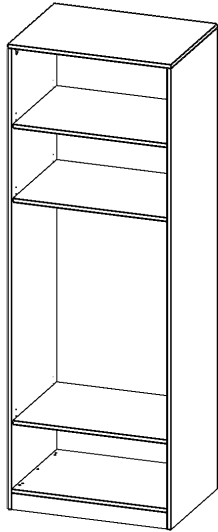

R8066KR

PRODUKTDATENBLATT
WWW.MOEBELWERK-NIESKY.DE

GARDEROBENREGAL, 6 ORDNERHÖHEN - SERIE EVO180

B/H/T: 80X226X60 CM, MIT GARDEROBENSTANGE, MIT SOCKEL (81 MM)

PRODUKTBESCHREIBUNG

Die evo180 Garderobenregale in verschiedenen Höhen und Breiten sind ein Kernstück unseres evo180 Schrankwandprogrammes. Die Rückwand ist als Sichrückwand ausgeführt, dementsprechend eignen sich alle evo180 Einzelschränke oder Schrankwände auch als Raumteiler.

Im Regal befinden sich 2 Einlegeböden (Hut- und Schuhablage) sowie eine Kleiderstange.

Alle Garderobenregale werden aus melaminharzbeschichteter E1-Feinspanplatte gefertigt, die FSC zertifiziert und formaldehydfrei sind. Als Kanten verwenden wir besonders robuste 2 mm starke ABS Kanten, die unter hoher Temperatur fest verleimt werden. Bitte wählen Sie Ihr Wunschdekor aus unserer Dekorpalette aus. Die Einlegeböden sind im Raster von 32 mm verstellbar. Unsere hochwertigen Bodenträger verfügen über einen "Ausziehstop", so wird verhindert, dass Böden mit Inhalt darauf aus dem Regal oder Schrank rutschen können.

Konfigurieren Sie Ihr Wunsch-Garderobenregal, indem Sie bei den angebotenen Varianten Ihre Auswahl treffen.

EIGENSCHAFTEN

- Garderobenregal, 6 Ordnerhöhen
- Garderobenstange
- Hutablage
- Höhe 226 cm für Standard Ordner
- Sichrückwand, mit Sockel

Zubehör

Freistehend

Artikelnummer	R8066KR	
Breite / Höhe / Tiefe	800 mm / 2260 mm / 600 mm	31.5" / 89" / 23.6"
Ordnerhöhen	6	
Einlegeböden	1	
Konstruktionsböden	2	
Fächer	4	
Montageart	Freistehend	
Einsatzbereich	Grundschule, Weiterführende Schule, Büro und Objekt, Konferenzraum	
Material	Melaminplatte	
Produktlinie	evo180	
Bauart	mit Garderobenstange	