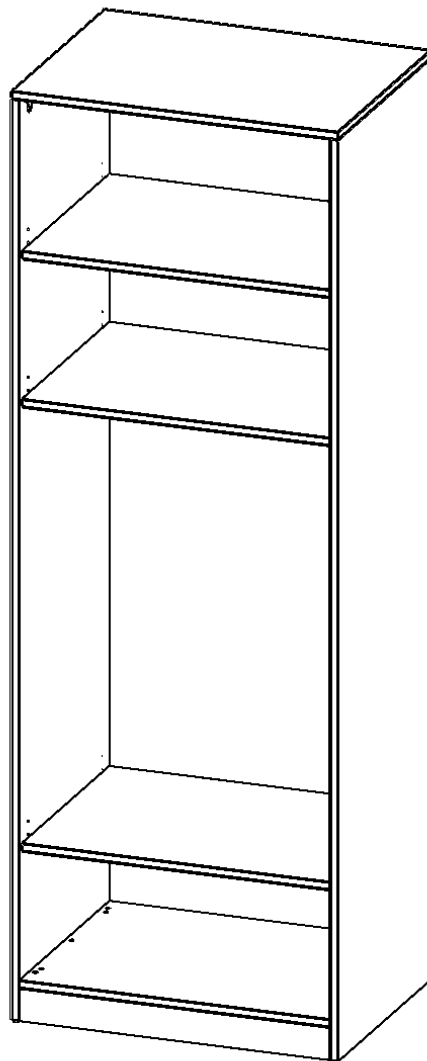

R8066KR

PRODUKTDATENBLATT
WWW.MOEBELWERK-NIESKY.DE

GARDEROBENREGAL, 6 ORDNERHÖHEN - SERIE EVO180

B/H/T: 80X226X60 CM, MIT GARDEROBENSTANGE, MIT SOCKEL (81 MM)

PRODUKTBESCHREIBUNG

Die evo180 Garderobenregale in verschiedenen Höhen und Breiten sind ein Kernstück unseres evo180 Schrankwandprogrammes. Die Rückwand ist als Sichrückwand ausgeführt, dementsprechend eignen sich alle evo180 Einzelschränke oder Schrankwände auch als Raumteiler.

Im Regal befinden sich 2 Einlegeböden (Hut- und Schuhablage) sowie eine Kleiderstange.

Alle Garderobenregale werden aus melaminharzbeschichteter E1-Feinspanplatte gefertigt, die FSC zertifiziert und formaldehydfrei sind. Als Kanten verwenden wir besonders robuste 2 mm starke ABS Kanten, die unter hoher Temperatur fest verleimt werden. Bitte wählen Sie Ihr Wunschdekor aus unserer Dekorpalette aus. Die Einlegeböden sind im Raster von 32 mm verstellbar. Unsere hochwertigen Bodenträger verfügen über einen "Ausziehstop", so wird verhindert, dass Böden mit Inhalt darauf aus dem Regal oder Schrank rutschen können.

Konfigurieren Sie Ihr Wunsch-Garderobenregal, indem Sie bei den angebotenen Varianten Ihre Auswahl treffen.

EIGENSCHAFTEN

- Garderobenregal, 6 Ordnerhöhen
- Garderobenstange
- Hutablage
- Höhe 226 cm für Standard Ordner
- Sichrückwand, mit Sockel

Zubehör

Freistehend

Artikelnummer	R8066KR	
Breite / Höhe / Tiefe	800 mm / 2260 mm / 600 mm	31.5" / 89" / 23.6"
Ordnerhöhen	6	
Einlegeböden	1	
Konstruktionsböden	2	
Fächer	4	
Montageart	Freistehend	
Einsatzbereich	Grundschule, Weiterführende Schule, Büro und Objekt, Konferenzraum	
Material	Melaminplatte	
Produktlinie	evo180	
Bauart	mit Garderobenstange	