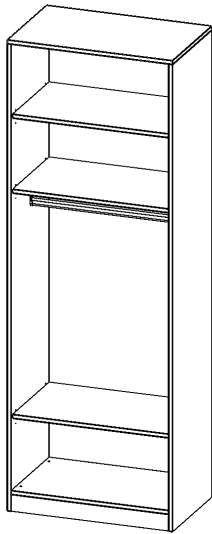

R8056KR

PRODUKTDATENBLATT
WWW.MOEBELWERK-NIESKY.DE

GARDEROBENREGAL, 6 ORDNERHÖHEN - SERIE EVO180

B/H/T: 80X226X50 CM, MIT GARDEROBENSTANGE, MIT SOCKEL (81 MM)

PRODUKTBESCHREIBUNG

Die evo180 Garderobenregale in verschiedenen Höhen und Breiten sind ein Kernstück unseres evo180 Schrankwandprogrammes. Die Rückwand ist als Sichtrückwand ausgeführt, dementsprechend eignen sich alle evo180 Einzelschränke oder Schrankwände auch als Raumteiler.

Im Regal befinden sich 2 Einlegeböden (Hut- und Schuhablage) sowie eine Kleiderstange.

Alle Garderobenregale werden aus melaminharzbeschichteter E1-Feinspanplatte gefertigt, die FSC zertifiziert und formaldehydfrei sind. Als Kanten verwenden wir besonders robuste 2 mm starke ABS Kanten, die unter hoher Temperatur fest verleimt werden. Bitte wählen Sie Ihr Wunschdekor aus unserer Dekorpalette aus. Die Einlegeböden sind im Raster von 32 mm verstellbar. Unsere hochwertigen Bodenträger verfügen über einen "Ausziehstop", so wird verhindert, dass Böden mit Inhalt darauf aus dem Regal oder Schrank rutschen können.

Konfigurieren Sie Ihr Wunsch-Garderobenregal, indem Sie bei den angebotenen Varianten Ihre Auswahl treffen.

EIGENSCHAFTEN

- Garderobenregal, 6 Ordnerhöhen
- Garderobenstange
- Hutablage
- Höhe 226 cm für Standard Ordner
- Sichtrückwand, mit Sockel

Zubehör

Freistehend

| | | |
|-----------------------|--|---------------------|
| Artikelnummer | R8056KR | |
| Breite / Höhe / Tiefe | 800 mm / 2260 mm / 500 mm | 31.5" / 89" / 19.7" |
| Ordnerhöhen | 6 | |
| Einlegeböden | 1 | |
| Konstruktionsböden | 2 | |
| Fächer | 4 | |
| Montageart | Freistehend | |
| Einsatzbereich | Grundschule, Weiterführende Schule, Büro und Objekt, Konferenzraum | |
| Material | Melaminplatte | |
| Produktlinie | evo180 | |
| Bauart | mit Garderobenstange | |