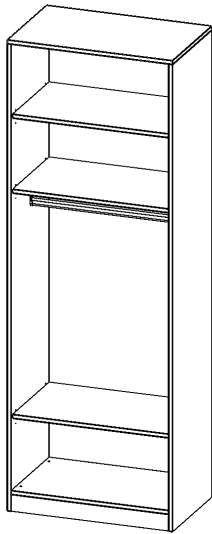

## GARDEROBENREGAL, 6 ORDNERHÖHEN - SERIE EVO180

B/H/T: 80X226X50 CM, MIT GARDEROBENSTANGE, MIT SOCKEL (81 MM)

### PRODUKTBESCHREIBUNG

Die evo180 Garderobenregale in verschiedenen Höhen und Breiten sind ein Kernstück unseres evo180 Schrankwandprogrammes. Die Rückwand ist als Sichtrückwand ausgeführt, dementsprechend eignen sich alle evo180 Einzelschränke oder Schrankwände auch als Raumteiler.

Im Regal befinden sich 2 Einlegeböden (Hut- und Schuhablage) sowie eine Kleiderstange.

Alle Garderobenregale werden aus melaminharzbeschichteter E1-Feinspanplatte gefertigt, die FSC zertifiziert und formaldehydfrei sind. Als Kanten verwenden wir besonders robuste 2 mm starke ABS Kanten, die unter hoher Temperatur fest verleimt werden. Bitte wählen Sie Ihr Wunschdekor aus unserer Dekorpalette aus. Die Einlegeböden sind im Raster von 32 mm verstellbar. Unsere hochwertigen Bodenträger verfügen über einen "Ausziehstop", so wird verhindert, dass Böden mit Inhalt darauf aus dem Regal oder Schrank rutschen können.

### Zubehör

Freistehend

Artikelnummer	R8056KR	
Breite / Höhe / Tiefe	800 mm / 2260 mm / 500 mm	31.5" / 89" / 19.7"
Ordnerhöhen	6	
Einlegeböden	1	
Konstruktionsböden	2	
Fächer	4	
Montageart	Freistehend	
Einsatzbereich	Grundschule, Weiterführende Schule, Büro und Objekt, Konferenzraum	
Material	Melaminplatte	
Produktlinie	evo180	
Bauart	mit Garderobenstange	