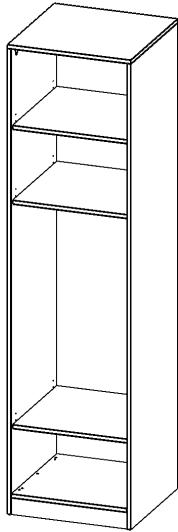

R6066KR

PRODUKTDATENBLATT
WWW.MOEBELWERK-NIESKY.DE

GARDEROBENREGAL, 6 ORDNERHÖHEN - SERIE EVO180

B/H/T: 60X226X60 CM, MIT GARDEROBENSTANGE, MIT SOCKEL (81 MM)

PRODUKTBESCHREIBUNG

Die evo180 Garderobenregale in verschiedenen Höhen und Breiten sind ein Kernstück unseres evo180 Schrankwandprogrammes. Die Rückwand ist als Sichtrückwand ausgeführt, dementsprechend eignen sich alle evo180 Einzelschränke oder Schrankwände auch als Raumteiler.

Im Regal befinden sich 2 Einlegeböden (Hut- und Schuhablage) sowie eine Kleiderstange.

Alle Garderobenregale werden aus melaminharzbeschichteter E1-Feinspanplatte gefertigt, die FSC zertifiziert und formaldehydfrei sind. Als Kanten verwenden wir besonders robuste 2 mm starke ABS Kanten, die unter hoher Temperatur fest verleimt werden. Bitte wählen Sie Ihr Wunschdekor aus unserer Dekorpalette aus. Die Einlegeböden sind im Raster von 32 mm verstellbar. Unsere hochwertigen Bodenträger verfügen über einen "Ausziehstop", so wird verhindert, dass Böden mit Inhalt darauf aus dem Regal oder Schrank rutschen können.

Konfigurieren Sie Ihr Wunsch-Garderobenregal, indem Sie bei den angebotenen Varianten Ihre Auswahl treffen.

EIGENSCHAFTEN

- Garderobenregal, 6 Ordnerhöhen
- Garderobenstange
- Hutablage
- Höhe 226 cm für Standard Ordner
- Sichtrückwand, mit Sockel

Zubehör

Freistehend

Artikelnummer	R6066KR	
Breite / Höhe / Tiefe	600 mm / 2260 mm / 600 mm	23.6" / 89" / 23.6"
Ordnerhöhen	6	
Einlegeböden	1	
Konstruktionsböden	2	
Fächer	4	
Montageart	Freistehend	
Einsatzbereich	Grundschule, Weiterführende Schule, Büro und Objekt, Konferenzraum	
Material	Melaminplatte	
Produktlinie	evo180	
Bauart	mit Garderobenstange	