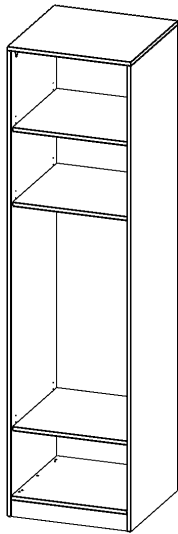

R6066KR

PRODUKTDATENBLATT
WWW.MOEBELWERK-NIESKY.DE

GARDEROBENREGAL, 6 ORDNERHÖHEN - SERIE EVO180

B/H/T: 60X226X60 CM, MIT GARDEROBENSTANGE, MIT SOCKEL (81 MM)

PRODUKTBESCHREIBUNG

Die evo180 Garderobenregale in verschiedenen Höhen und Breiten sind ein Kernstück unseres evo180 Schrankwandprogrammes. Die Rückwand ist als Sichtrückwand ausgeführt, dementsprechend eignen sich alle evo180 Einzelschränke oder Schrankwände auch als Raumteiler.

Im Regal befinden sich 2 Einlegeböden (Hut- und Schuhablage) sowie eine Kleiderstange.

Alle Garderobenregale werden aus melaminharzbeschichteter E1-Feinspanplatte gefertigt, die FSC zertifiziert und formaldehydfrei sind. Als Kanten verwenden wir besonders robuste 2 mm starke ABS Kanten, die unter hoher Temperatur fest verleimt werden. Bitte wählen Sie Ihr Wunschdekor aus unserer Dekorpalette aus. Die Einlegeböden sind im Raster von 32 mm verstellbar. Unsere hochwertigen Bodenträger verfügen über einen "Ausziehstop", so wird verhindert, dass Böden mit Inhalt darauf aus dem Regal oder Schrank rutschen können.

Konfigurieren Sie Ihr Wunsch-Garderobenregal, indem Sie bei den angebotenen Varianten Ihre Auswahl treffen.

EIGENSCHAFTEN

- Garderobenregal, 6 Ordnerhöhen
- Garderobenstange
- Hutablage
- Höhe 226 cm für Standard Ordner
- Sichtrückwand, mit Sockel

Zubehör

Freistehend

Artikelnummer	R6066KR	
Breite / Höhe / Tiefe	600 mm / 2260 mm / 600 mm	23.6" / 89" / 23.6"
Ordnerhöhen	6	
Einlegeböden	1	
Konstruktionsböden	2	
Fächer	4	
Montageart	Freistehend	
Einsatzbereich	Grundschule, Weiterführende Schule, Büro und Objekt, Konferenzraum	
Material	Melaminplatte	
Produktlinie	evo180	
Bauart	mit Garderobenstange	