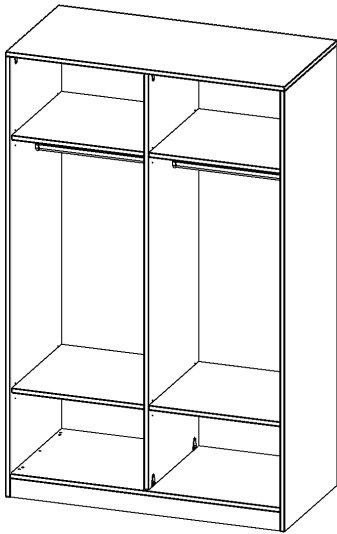

R12065KRM

PRODUKTDATENBLATT
WWW.MOEBELWERK-NIESKY.DE

GARDEROBENREGAL, 5 ORDNERHÖHEN - SERIE EVO180

B/H/T: 120X190X60 CM, MIT MITTELWAND, 2 GARDEROBENSTANGEN, MIT SOCKEL (81 MM)

PRODUKTBESCHREIBUNG

Die evo180 Garderobenregale in verschiedenen Höhen und Breiten sind ein Kernstück unseres evo180 Schrankwandprogrammes. Die Rückwand ist als Sichrückwand ausgeführt, dementsprechend eignen sich alle evo180 Einzelschränke oder Schrankwände auch als Raumteiler.

Im Regal befinden sich 2 Einlegeböden (Hut- und Schuhablage) sowie eine Kleiderstange.

Alle Garderobenregale werden aus melaminharzbeschichteter E1-Feinspanplatte gefertigt, die FSC zertifiziert und formaldehydfrei sind. Als Kanten verwenden wir besonders robuste 2 mm starke ABS Kanten, die unter hoher Temperatur fest verleimt werden. Bitte wählen Sie Ihr Wunschdekor aus unserer Dekorpalette aus. Die Einlegeböden sind im Raster von 32 mm verstellbar. Unsere hochwertigen Bodenträger verfügen über einen "Ausziehstop", so wird verhindert, dass Böden mit Inhalt darauf aus dem Regal oder Schrank rutschen können.

Konfigurieren Sie Ihr Wunsch-Garderobenregal, indem Sie bei den angebotenen Varianten Ihre Auswahl treffen.

EIGENSCHAFTEN

- Garderobenregal, 5 Ordnerhöhen
- Garderobenstange, Hutablage
- mit Mittelwand
- Höhe 190 cm für Standard Ordner
- Sichrückwand, mit Sockel

Zubehör

Freistehend

Artikelnummer	R12065KRM	
Breite / Höhe / Tiefe	1200 mm / 1900 mm / 600 mm	47.2" / 74.8" / 23.6"
Gewicht	112 kg	246.9 lbs
Ordnerhöhen	5	
Konstruktionsböden	4	
Fächer	6	
Montageart	Freistehend	
Einsatzbereich	Grundschule, Weiterführende Schule, Büro und Objekt, Konferenzraum	
Material	Melaminplatte	
Produktlinie	evo180	
Bauart	mit Garderobenstange, Mittelwand	