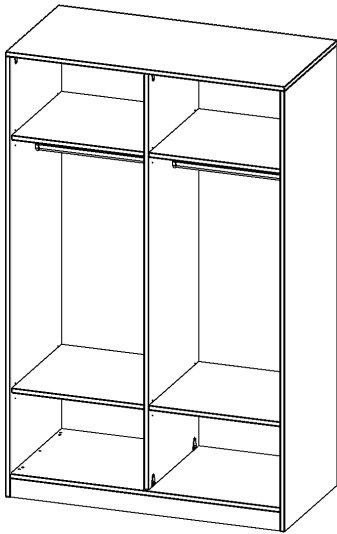

R12065KRM

PRODUKTDATENBLATT
WWW.MOEBELWERK-NIESKY.DE

GARDEROBENREGAL, 5 ORDNERHÖHEN - SERIE EVO180

B/H/T: 120X190X60 CM, MIT MITTELWAND, 2 GARDEROBENSTANGEN, MIT SOCKEL (81 MM)

PRODUKTBESCHREIBUNG

Die evo180 Garderobenregale in verschiedenen Höhen und Breiten sind ein Kernstück unseres evo180 Schrankwandprogrammes. Die Rückwand ist als Sichrückwand ausgeführt, dementsprechend eignen sich alle evo180 Einzelschränke oder Schrankwände auch als Raumteiler.

Im Regal befinden sich 2 Einlegeböden (Hut- und Schuhablage) sowie eine Kleiderstange.

Alle Garderobenregale werden aus melaminharzbeschichteter E1-Feinspanplatte gefertigt, die FSC zertifiziert und formaldehydfrei sind. Als Kanten verwenden wir besonders robuste 2 mm starke ABS Kanten, die unter hoher Temperatur fest verleimt werden. Bitte wählen Sie Ihr Wunschdekor aus unserer Dekorpalette aus. Die Einlegeböden sind im Raster von 32 mm verstellbar. Unsere hochwertigen Bodenträger verfügen über einen "Ausziehstop", so wird verhindert, dass Böden mit Inhalt darauf aus dem Regal oder Schrank rutschen können.

Konfigurieren Sie Ihr Wunsch-Garderobenregal, indem Sie bei den angebotenen Varianten Ihre Auswahl treffen.

EIGENSCHAFTEN

- Garderobenregal, 5 Ordnerhöhen
- Garderobenstange, Hutablage
- mit Mittelwand
- Höhe 190 cm für Standard Ordner
- Sichrückwand, mit Sockel

Artikelnummer	R12065KRM	
Breite / Höhe / Tiefe	1200 mm / 1900 mm / 600 mm	47.2" / 74.8" / 23.6"
Gewicht	112 kg	246.9 lbs
Ordnerhöhen	5	
Konstruktionsböden	4	
Fächer	6	
Montageart	Freistehend	
Einsatzbereich	Grundschule, Weiterführende Schule, Büro und Objekt, Konferenzraum	
Material	Melaminplatte	
Produktlinie	evo180	
Bauart	mit Garderobenstange, Mittelwand	