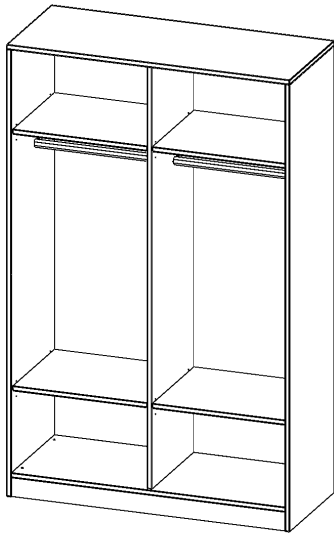

R12055KRM

PRODUKTDATENBLATT
WWW.MOEBELWERK-NIESKY.DE

GARDEROBENREGAL, 5 ORDNERHÖHEN - SERIE EVO180

B/H/T: 120X190X50 CM, MIT MITTELWAND, 2 GARDEROBENSTANGEN, MIT SOCKEL (81 MM)

PRODUKTBESCHREIBUNG

Die evo180 Garderobenregale in verschiedenen Höhen und Breiten sind ein Kernstück unseres evo180 Schrankwandprogrammes. Die Rückwand ist als Sichrückwand ausgeführt, dementsprechend eignen sich alle evo180 Einzelschränke oder Schrankwände auch als Raumteiler.

Im Regal befinden sich 2 Einlegeböden (Hut- und Schuhablage) sowie eine Kleiderstange.

Alle Garderobenregale werden aus melaminharzbeschichteter E1-Feinspanplatte gefertigt, die FSC zertifiziert und formaldehydfrei sind. Als Kanten verwenden wir besonders robuste 2 mm starke ABS Kanten, die unter hoher Temperatur fest verleimt werden. Bitte wählen Sie Ihr Wunschdekor aus unserer Dekorpalette aus. Die Einlegeböden sind im Raster von 32 mm verstellbar. Unsere hochwertigen Bodenträger verfügen über einen "Ausziehstop", so wird verhindert, dass Böden mit Inhalt darauf aus dem Regal oder Schrank rutschen können.

Konfigurieren Sie Ihr Wunsch-Garderobenregal, indem Sie bei den angebotenen Varianten Ihre Auswahl treffen.

EIGENSCHAFTEN

- Garderobenregal, 5 Ordnerhöhen
- Garderobenstange, Hutablage
- mit Mittelwand
- Höhe 190 cm für Standard Ordner
- Sichrückwand, mit Sockel

Zubehör

Freistehend

Artikelnummer	R12055KRM	
Breite / Höhe / Tiefe	1200 mm / 1900 mm / 500 mm	47.2" / 74.8" / 19.7"
Gewicht	84 kg	185.2 lbs
Ordnerhöhen	5	
Konstruktionsböden	4	
Fächer	6	
Montageart	Freistehend	
Einsatzbereich	Grundschule, Weiterführende Schule, Büro und Objekt, Konferenzraum	
Material	Melaminplatte	
Produktlinie	evo180	
Bauart	mit Garderobenstange, Mittelwand	