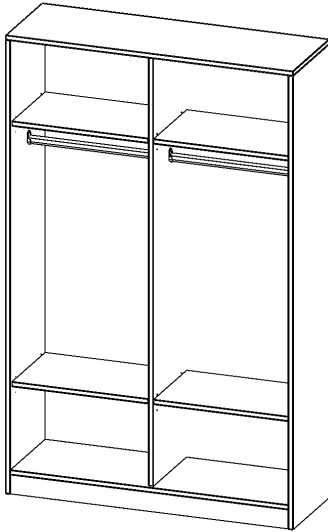

R12045KRM

PRODUKTDATENBLATT
WWW.MOEBELWERK-NIESKY.DE

GARDEROBENREGAL, 5 ORDNERHÖHEN - SERIE EVO180

B/H/T: 120X190X40 CM, MIT MITTELWAND, 2 GARDEROBENSTANGEN, MIT SOCKEL (81 MM)

PRODUKTBESCHREIBUNG

Die evo180 Garderobenregale in verschiedenen Höhen und Breiten sind ein Kernstück unseres evo180 Schrankwandprogrammes. Die Rückwand ist als Sichrückwand ausgeführt, dementsprechend eignen sich alle evo180 Einzelschränke oder Schrankwände auch als Raumteiler.

Im Regal befinden sich 2 Einlegeböden (Hut- und Schuhablage) sowie eine Kleiderstange.

Alle Garderobenregale werden aus melaminharzbeschichteter E1-Feinspanplatte gefertigt, die FSC zertifiziert und formaldehydfrei sind. Als Kanten verwenden wir besonders robuste 2 mm starke ABS Kanten, die unter hoher Temperatur fest verleimt werden. Bitte wählen Sie Ihr Wunschdekor aus unserer Dekorpalette aus. Die Einlegeböden sind im Raster von 32 mm verstellbar. Unsere hochwertigen Bodenträger verfügen über einen "Ausziehstop", so wird verhindert, dass Böden mit Inhalt darauf aus dem Regal oder Schrank rutschen können.

Konfigurieren Sie Ihr Wunsch-Garderobenregal, indem Sie bei den angebotenen Varianten Ihre Auswahl treffen.

EIGENSCHAFTEN

- Garderobenregal, 5 Ordnerhöhen
- Garderobenstange, Hutablage
- mit Mittelwand
- Höhe 190 cm für Standard Ordner
- Sichrückwand, mit Sockel

Zubehör

Freistehend

25.09.2025
Seite 1/2

Artikelnummer	R12045KRM	
Breite / Höhe / Tiefe	1200 mm / 1900 mm / 400 mm	47.2" / 74.8" / 15.7"
Ordnerhöhen	5	
Konstruktionsböden	4	
Fächer	6	
Montageart	Freistehend	
Einsatzbereich	Grundschule, Weiterführende Schule, Büro und Objekt, Konferenzraum	
Material	Melaminplatte	
Produktlinie	evo180	
Bauart	mit Garderobenstange, Mittelwand	