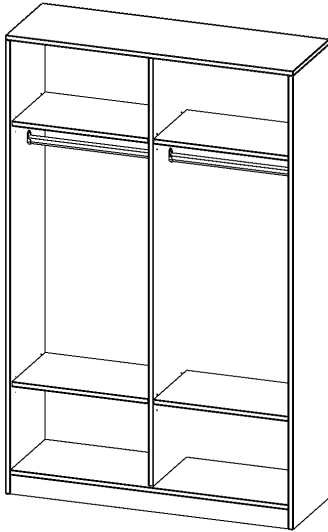

R12045KRM

PRODUKTDATENBLATT
WWW.MOEBELWERK-NIESKY.DE

GARDEROBENREGAL, 5 ORDNERHÖHEN - SERIE EVO180

B/H/T: 120X190X40 CM, MIT MITTELWAND, 2 GARDEROBENSTANGEN, MIT SOCKEL (81 MM)

PRODUKTBESCHREIBUNG

Die evo180 Garderobenregale in verschiedenen Höhen und Breiten sind ein Kernstück unseres evo180 Schrankwandprogrammes. Die Rückwand ist als Sichrückwand ausgeführt, dementsprechend eignen sich alle evo180 Einzelschränke oder Schrankwände auch als Raumteiler.

Im Regal befinden sich 2 Einlegeböden (Hut- und Schuhablage) sowie eine Kleiderstange.

Alle Garderobenregale werden aus melaminharzbeschichteter E1-Feinspanplatte gefertigt, die FSC zertifiziert und formaldehydfrei sind. Als Kanten verwenden wir besonders robuste 2 mm starke ABS Kanten, die unter hoher Temperatur fest verleimt werden. Bitte wählen Sie Ihr Wunschdekor aus unserer Dekorpalette aus. Die Einlegeböden sind im Raster von 32 mm verstellbar. Unsere hochwertigen Bodenträger verfügen über einen "Ausziehstop", so wird verhindert, dass Böden mit Inhalt darauf aus dem Regal oder Schrank rutschen können.

Konfigurieren Sie Ihr Wunsch-Garderobenregal, indem Sie bei den angebotenen Varianten Ihre Auswahl treffen.

EIGENSCHAFTEN

- Garderobenregal, 5 Ordnerhöhen
- Garderobenstange, Hutablage
- mit Mittelwand
- Höhe 190 cm für Standard Ordner
- Sichrückwand, mit Sockel

Zubehör

Freistehend

Artikelnummer	R12045KRM	
Breite / Höhe / Tiefe	1200 mm / 1900 mm / 400 mm	47.2" / 74.8" / 15.7"
Ordnerhöhen	5	
Konstruktionsböden	4	
Fächer	6	
Montageart	Freistehend	
Einsatzbereich	Grundschule, Weiterführende Schule, Büro und Objekt, Konferenzraum	
Material	Melaminplatte	
Produktlinie	evo180	
Bauart	mit Garderobenstange, Mittelwand	