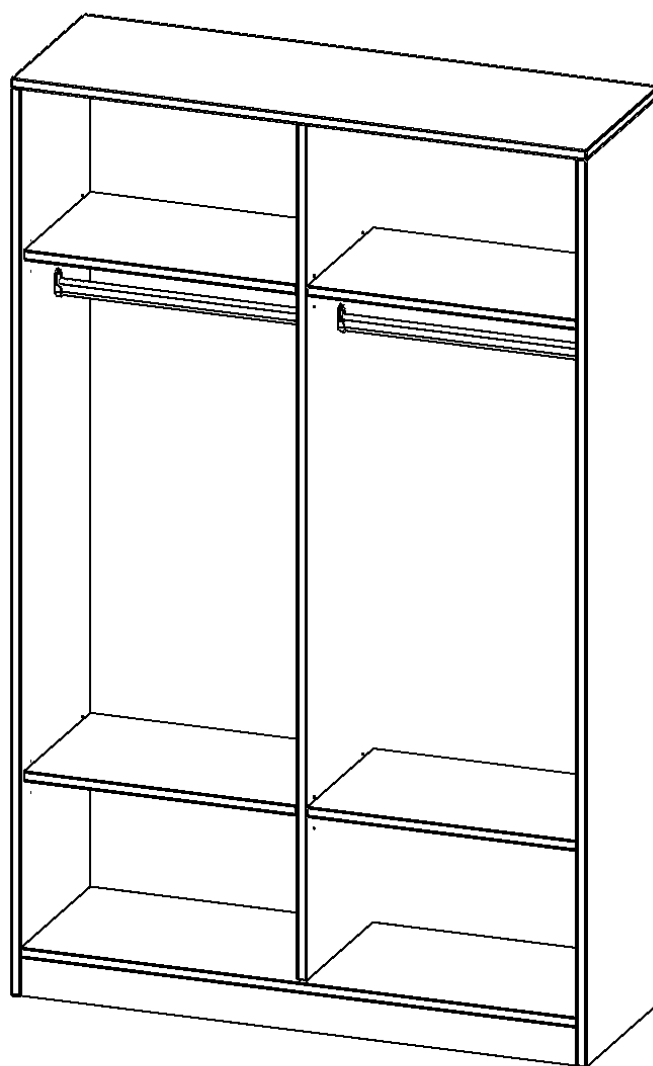

R12045KRM

PRODUKTDATENBLATT
WWW.MOEBELWERK-NIESKY.DE

GARDEROBENREGAL, 5 ORDNERHÖHEN - SERIE EVO180

B/H/T: 120X190X40 CM, MIT MITTELWAND, 2 GARDEROBENSTANGEN, MIT SOCKEL (81 MM)

PRODUKTBESCHREIBUNG

Die evo180 Garderobenregale in verschiedenen Höhen und Breiten sind ein Kernstück unseres evo180 Schrankwandprogrammes. Die Rückwand ist als Sichrückwand ausgeführt, dementsprechend eignen sich alle evo180 Einzelschränke oder Schrankwände auch als Raumteiler.

Im Regal befinden sich 2 Einlegeböden (Hut- und Schuhablage) sowie eine Kleiderstange.

Alle Garderobenregale werden aus melaminharzbeschichteter E1-Feinspanplatte gefertigt, die FSC zertifiziert und formaldehydfrei sind. Als Kanten verwenden wir besonders robuste 2 mm starke ABS Kanten, die unter hoher Temperatur fest verleimt werden. Bitte wählen Sie Ihr Wunschdekor aus unserer Dekorpalette aus. Die Einlegeböden sind im Raster von 32 mm verstellbar. Unsere hochwertigen Bodenträger verfügen über einen "Ausziehstop", so wird verhindert, dass Böden mit Inhalt darauf aus dem Regal oder Schrank rutschen können.

Konfigurieren Sie Ihr Wunsch-Garderobenregal, indem Sie bei den angebotenen Varianten Ihre Auswahl treffen.

EIGENSCHAFTEN

- Garderobenregal, 5 Ordnerhöhen
- Garderobenstange, Hutablage
- mit Mittelwand
- Höhe 190 cm für Standard Ordner
- Sichrückwand, mit Sockel

Zubehör

Freistehend

Artikelnummer	R12045KRM	
Breite / Höhe / Tiefe	1200 mm / 1900 mm / 400 mm	47.2" / 74.8" / 15.7"
Ordnerhöhen	5	
Konstruktionsböden	4	
Fächer	6	
Montageart	Freistehend	
Einsatzbereich	Grundschule, Weiterführende Schule, Büro und Objekt, Konferenzraum	
Material	Melaminplatte	
Produktlinie	evo180	
Bauart	mit Garderobenstange, Mittelwand	