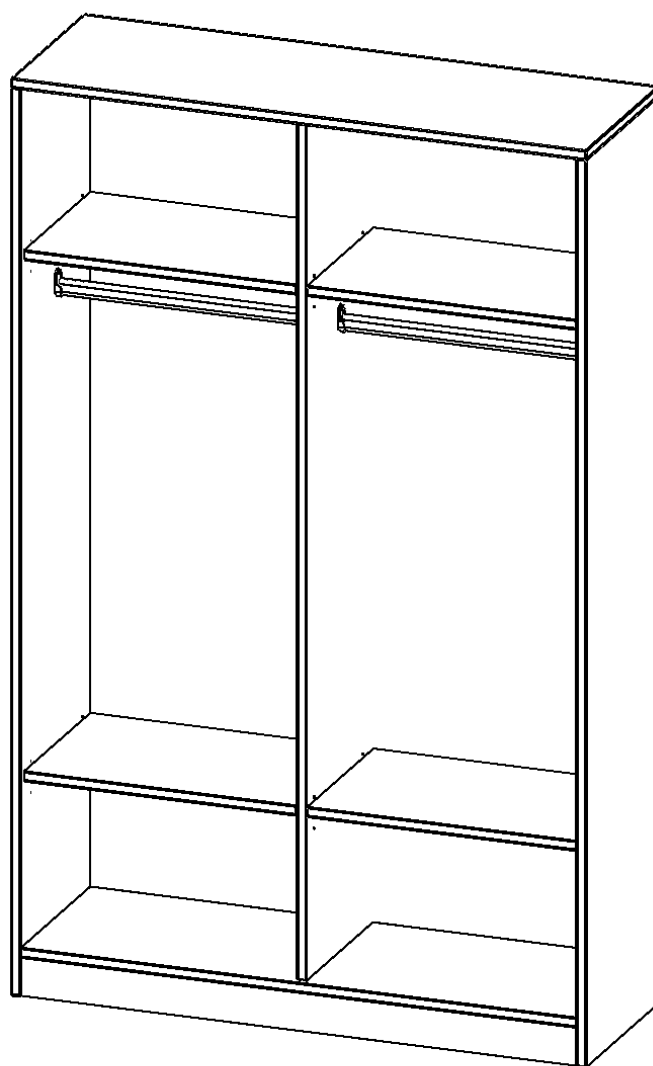

R12045KRM

PRODUKTDATENBLATT
WWW.MOEBELWERK-NIESKY.DE

GARDEROBENREGAL, 5 ORDNERHÖHEN - SERIE EVO180

B/H/T: 120X190X40 CM, MIT MITTELWAND, 2 GARDEROBENSTANGEN, MIT SOCKEL (81 MM)

PRODUKTBESCHREIBUNG

Die evo180 Garderobenregale in verschiedenen Höhen und Breiten sind ein Kernstück unseres evo180 Schrankwandprogrammes. Die Rückwand ist als Sichrückwand ausgeführt, dementsprechend eignen sich alle evo180 Einzelschränke oder Schrankwände auch als Raumteiler.

Im Regal befinden sich 2 Einlegeböden (Hut- und Schuhablage) sowie eine Kleiderstange.

Alle Garderobenregale werden aus melaminharzbeschichteter E1-Feinspanplatte gefertigt, die FSC zertifiziert und formaldehydfrei sind. Als Kanten verwenden wir besonders robuste 2 mm starke ABS Kanten, die unter hoher Temperatur fest verleimt werden. Bitte wählen Sie Ihr Wunschdekor aus unserer Dekorpalette aus. Die Einlegeböden sind im Raster von 32 mm verstellbar. Unsere hochwertigen Bodenträger verfügen über einen "Ausziehstop", so wird verhindert, dass Böden mit Inhalt darauf aus dem Regal oder Schrank rutschen können.

Konfigurieren Sie Ihr Wunsch-Garderobenregal, indem Sie bei den angebotenen Varianten Ihre Auswahl treffen.

EIGENSCHAFTEN

- Garderobenregal, 5 Ordnerhöhen
- Garderobenstange, Hutablage
- mit Mittelwand
- Höhe 190 cm für Standard Ordner
- Sichrückwand, mit Sockel

Zubehör

Freistehend

25.09.2025
Seite 1/2

Artikelnummer	R12045KRM	
Breite / Höhe / Tiefe	1200 mm / 1900 mm / 400 mm	47.2" / 74.8" / 15.7"
Ordnerhöhen	5	
Konstruktionsböden	4	
Fächer	6	
Montageart	Freistehend	
Einsatzbereich	Grundschule, Weiterführende Schule, Büro und Objekt, Konferenzraum	
Material	Melaminplatte	
Produktlinie	evo180	
Bauart	mit Garderobenstange, Mittelwand	