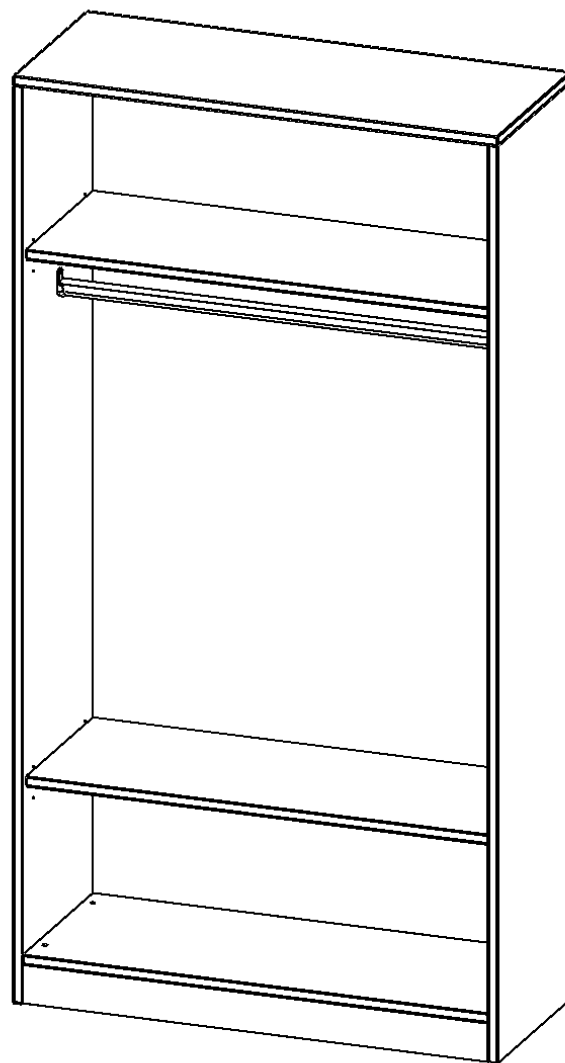

R10045KR

PRODUKTDATENBLATT
WWW.MOEBELWERK-NIESKY.DE

GARDEROBENREGAL, 5 ORDNERHÖHEN - SERIE EVO180

B/H/T: 100X190X40 CM, MIT GARDEROBENSTANGE, MIT SOCKEL (81 MM)

PRODUKTBESCHREIBUNG

Die evo180 Garderobenregale in verschiedenen Höhen und Breiten sind ein Kernstück unseres evo180 Schrankwandprogrammes. Die Rückwand ist als Sichtrückwand ausgeführt, dementsprechend eignen sich alle evo180 Einzelschränke oder Schrankwände auch als Raumteiler.

Im Regal befinden sich 2 Einlegeböden (Hut- und Schuhablage) sowie eine Kleiderstange.

Alle Garderobenregale werden aus melaminharzbeschichteter E1-Feinspanplatte gefertigt, die FSC zertifiziert und formaldehydfrei sind. Als Kanten verwenden wir besonders robuste 2 mm starke ABS Kanten, die unter hoher Temperatur fest verleimt werden. Bitte wählen Sie Ihr Wunschdekor aus unserer Dekorpalette aus. Die Einlegeböden sind im Raster von 32 mm verstellbar. Unsere hochwertigen Bodenträger verfügen über einen "Ausziehstop", so wird verhindert, dass Böden mit Inhalt darauf aus dem Regal oder Schrank rutschen können.

Konfigurieren Sie Ihr Wunsch-Garderobenregal, indem Sie bei den angebotenen Varianten Ihre Auswahl treffen.

EIGENSCHAFTEN

- Garderobenregal, 5 Ordnerhöhen
- Garderobenstange
- Hutablage
- Höhe 190 cm für Standard Ordner
- Sichtrückwand, mit Sockel

Zubehör

Freistehend

Artikelnummer	R10045KR	
Breite / Höhe / Tiefe	1000 mm / 1900 mm / 400 mm	39.4" / 74.8" / 15.7"
Gewicht	52 kg	114.6 lbs
Ordnerhöhen	5	
Konstruktionsböden	2	
Fächer	3	
Montageart	Freistehend	
Einsatzbereich	Grundschule, Weiterführende Schule, Büro und Objekt, Konferenzraum	
Material	Melaminplatte	
Produktlinie	evo180	
Bauart	mit Garderobenstange	