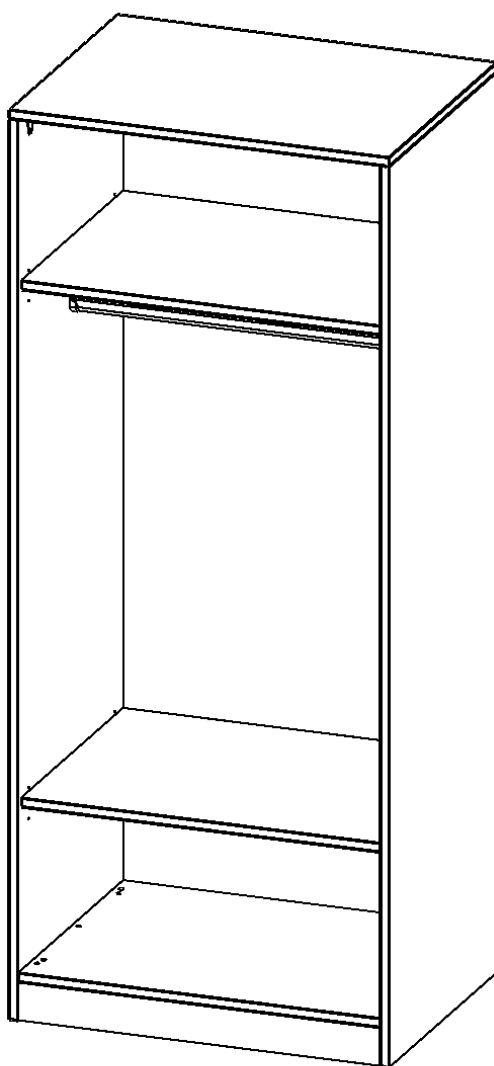

R8065KR

PRODUKTDATENBLATT
WWW.MOEBELWERK-NIESKY.DE

GARDEROBENREGAL, 5 ORDNERHÖHEN - SERIE EVO180

B/H/T: 80X190X60 CM, MIT GARDEROBENSTANGE, MIT SOCKEL (81 MM)

PRODUKTBESCHREIBUNG

Die evo180 Garderobenregale in verschiedenen Höhen und Breiten sind ein Kernstück unseres evo180 Schrankwandprogrammes. Die Rückwand ist als Sichtrückwand ausgeführt, dementsprechend eignen sich alle evo180 Einzelschränke oder Schrankwände auch als Raumteiler.

Im Regal befinden sich 2 Einlegeböden (Hut- und Schuhablage) sowie eine Kleiderstange.

Alle Garderobenregale werden aus melaminharzbeschichteter E1-Feinspanplatte gefertigt, die FSC zertifiziert und formaldehydfrei sind. Als Kanten verwenden wir besonders robuste 2 mm starke ABS Kanten, die unter hoher Temperatur fest verleimt werden. Bitte wählen Sie Ihr Wunschdekor aus unserer Dekorpalette aus. Die Einlegeböden sind im Raster von 32 mm verstellbar. Unsere hochwertigen Bodenträger verfügen über einen "Ausziehstop", so wird verhindert, dass Böden mit Inhalt darauf aus dem Regal oder Schrank rutschen können.

Konfigurieren Sie Ihr Wunsch-Garderobenregal, indem Sie bei den angebotenen Varianten Ihre Auswahl treffen.

EIGENSCHAFTEN

- Garderobenregal, 5 Ordnerhöhen
- Garderobenstange
- Hutablage
- Höhe 190 cm für Standard Ordner
- Sichtrückwand, mit Sockel

Zubehör

Freistehend

Artikelnummer	R8065KR	
Breite / Höhe / Tiefe	800 mm / 1900 mm / 600 mm	31.5" / 74.8" / 23.6"
Ordnerhöhen	5	
Konstruktionsböden	2	
Fächer	3	
Montageart	Freistehend	
Einsatzbereich	Grundschule, Weiterführende Schule, Büro und Objekt, Konferenzraum	
Material	Melaminplatte	
Produktlinie	evo180	
Bauart	mit Garderobenstange	