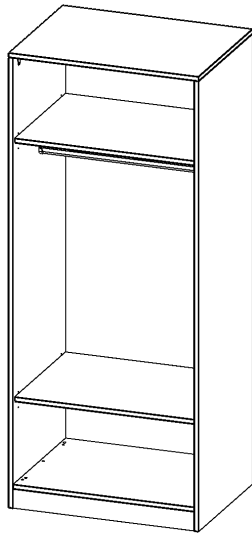

R8065KR

PRODUKTDATENBLATT
WWW.MOEBELWERK-NIESKY.DE

GARDEROBENREGAL, 5 ORDNERHÖHEN - SERIE EVO180

B/H/T: 80X190X60 CM, MIT GARDEROBENSTANGE, MIT SOCKEL (81 MM)

PRODUKTBESCHREIBUNG

Die evo180 Garderobenregale in verschiedenen Höhen und Breiten sind ein Kernstück unseres evo180 Schrankwandprogrammes. Die Rückwand ist als Sichtrückwand ausgeführt, dementsprechend eignen sich alle evo180 Einzelschränke oder Schrankwände auch als Raumteiler.

Im Regal befinden sich 2 Einlegeböden (Hut- und Schuhablage) sowie eine Kleiderstange.

Alle Garderobenregale werden aus melaminharzbeschichteter E1-Feinspanplatte gefertigt, die FSC zertifiziert und formaldehydfrei sind. Als Kanten verwenden wir besonders robuste 2 mm starke ABS Kanten, die unter hoher Temperatur fest verleimt werden. Bitte wählen Sie Ihr Wunschdekor aus unserer Dekorpalette aus. Die Einlegeböden sind im Raster von 32 mm verstellbar. Unsere hochwertigen Bodenträger verfügen über einen "Ausziehstop", so wird verhindert, dass Böden mit Inhalt darauf aus dem Regal oder Schrank rutschen können.

Konfigurieren Sie Ihr Wunsch-Garderobenregal, indem Sie bei den angebotenen Varianten Ihre Auswahl treffen.

EIGENSCHAFTEN

- Garderobenregal, 5 Ordnerhöhen
- Garderobenstange
- Hutablage
- Höhe 190 cm für Standard Ordner
- Sichtrückwand, mit Sockel

Zubehör

Freistehend

Artikelnummer	R8065KR	
Breite / Höhe / Tiefe	800 mm / 1900 mm / 600 mm	31.5" / 74.8" / 23.6"
Ordnerhöhen	5	
Konstruktionsböden	2	
Fächer	3	
Montageart	Freistehend	
Einsatzbereich	Grundschule, Weiterführende Schule, Büro und Objekt, Konferenzraum	
Material	Melaminplatte	
Produktlinie	evo180	
Bauart	mit Garderobenstange	