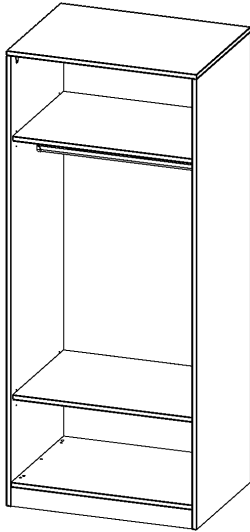

R8065KR

PRODUKTDATENBLATT
WWW.MOEBELWERK-NIESKY.DE

GARDEROBENREGAL, 5 ORDNERHÖHEN - SERIE EVO180

B/H/T: 80X190X60 CM, MIT GARDEROBENSTANGE, MIT SOCKEL (81 MM)

PRODUKTBESCHREIBUNG

Die evo180 Garderobenregale in verschiedenen Höhen und Breiten sind ein Kernstück unseres evo180 Schrankwandprogrammes. Die Rückwand ist als Sichtrückwand ausgeführt, dementsprechend eignen sich alle evo180 Einzelschränke oder Schrankwände auch als Raumteiler.

Im Regal befinden sich 2 Einlegeböden (Hut- und Schuhablage) sowie eine Kleiderstange.

Alle Garderobenregale werden aus melaminharzbeschichteter E1-Feinspanplatte gefertigt, die FSC zertifiziert und formaldehydfrei sind. Als Kanten verwenden wir besonders robuste 2 mm starke ABS Kanten, die unter hoher Temperatur fest verleimt werden. Bitte wählen Sie Ihr Wunschdekor aus unserer Dekorpalette aus. Die Einlegeböden sind im Raster von 32 mm verstellbar. Unsere hochwertigen Bodenträger verfügen über einen "Ausziehstop", so wird verhindert, dass Böden mit Inhalt darauf aus dem Regal oder Schrank rutschen können.

Konfigurieren Sie Ihr Wunsch-Garderobenregal, indem Sie bei den angebotenen Varianten Ihre Auswahl treffen.

EIGENSCHAFTEN

- Garderobenregal, 5 Ordnerhöhen
- Garderobenstange
- Hutablage
- Höhe 190 cm für Standard Ordner
- Sichtrückwand, mit Sockel

Zubehör

Freistehend

Artikelnummer	R8065KR	
Breite / Höhe / Tiefe	800 mm / 1900 mm / 600 mm	31.5" / 74.8" / 23.6"
Ordnerhöhen	5	
Konstruktionsböden	2	
Fächer	3	
Montageart	Freistehend	
Einsatzbereich	Grundschule, Weiterführende Schule, Büro und Objekt, Konferenzraum	
Material	Melaminplatte	
Produktlinie	evo180	
Bauart	mit Garderobenstange	