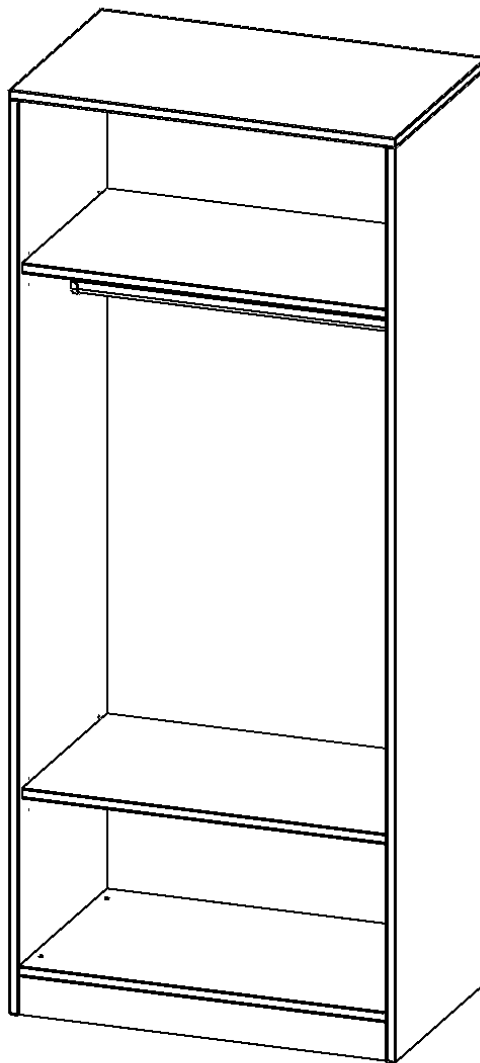

R8055KR

PRODUKTDATENBLATT
WWW.MOEBELWERK-NIESKY.DE

GARDEROBENREGAL, 5 ORDNERHÖHEN - SERIE EVO180

B/H/T: 80X190X50 CM, MIT GARDEROBENSTANGE, MIT SOCKEL (81 MM)

PRODUKTBESCHREIBUNG

Die evo180 Garderobenregale in verschiedenen Höhen und Breiten sind ein Kernstück unseres evo180 Schrankwandprogrammes. Die Rückwand ist als Sichtrückwand ausgeführt, dementsprechend eignen sich alle evo180 Einzelschränke oder Schrankwände auch als Raumteiler.

Im Regal befinden sich 2 Einlegeböden (Hut- und Schuhablage) sowie eine Kleiderstange.

Alle Garderobenregale werden aus melaminharzbeschichteter E1-Feinspanplatte gefertigt, die FSC zertifiziert und formaldehydfrei sind. Als Kanten verwenden wir besonders robuste 2 mm starke ABS Kanten, die unter hoher Temperatur fest verleimt werden. Bitte wählen Sie Ihr Wunschdekor aus unserer Dekorpalette aus. Die Einlegeböden sind im Raster von 32 mm verstellbar. Unsere hochwertigen Bodenträger verfügen über einen "Ausziehstop", so wird verhindert, dass Böden mit Inhalt darauf aus dem Regal oder Schrank rutschen können.

Konfigurieren Sie Ihr Wunsch-Garderobenregal, indem Sie bei den angebotenen Varianten Ihre Auswahl treffen.

EIGENSCHAFTEN

- Garderobenregal, 5 Ordnerhöhen
- Garderobenstange
- Hutablage
- Höhe 190 cm für Standard Ordner
- Sichtrückwand, mit Sockel

Zubehör

Freistehend

Artikelnummer	R8055KR	
Breite / Höhe / Tiefe	800 mm / 1900 mm / 500 mm	31.5" / 74.8" / 19.7"
Ordnerhöhen	5	
Konstruktionsböden	2	
Fächer	3	
Montageart	Freistehend	
Einsatzbereich	Grundschule, Weiterführende Schule, Büro und Objekt, Konferenzraum	
Material	Melaminplatte	
Produktlinie	evo180	
Bauart	mit Garderobenstange	