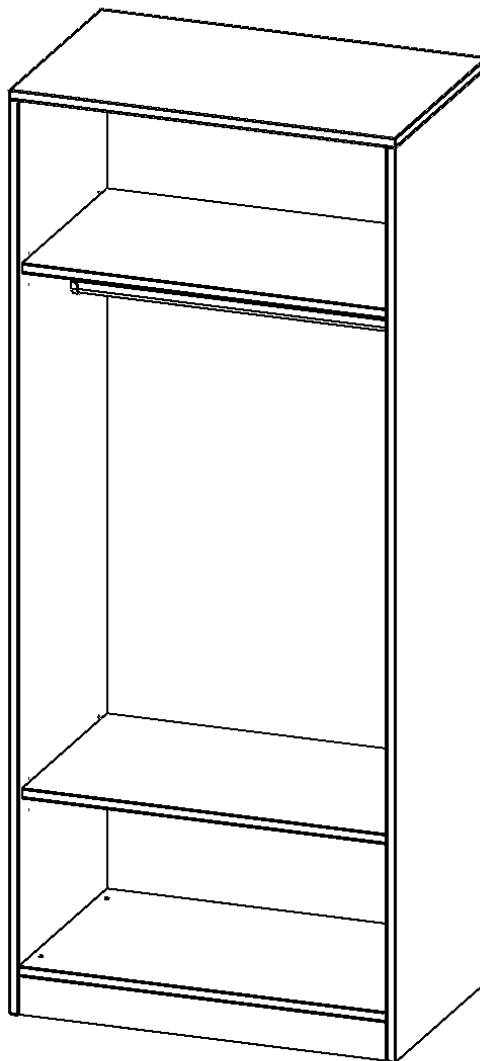

R8055KR

PRODUKTDATENBLATT
WWW.MOEBELWERK-NIESKY.DE

GARDEROBENREGAL, 5 ORDNERHÖHEN - SERIE EVO180

B/H/T: 80X190X50 CM, MIT GARDEROBENSTANGE, MIT SOCKEL (81 MM)

PRODUKTBESCHREIBUNG

Die evo180 Garderobenregale in verschiedenen Höhen und Breiten sind ein Kernstück unseres evo180 Schrankwandprogrammes. Die Rückwand ist als Sichrückwand ausgeführt, dementsprechend eignen sich alle evo180 Einzelschränke oder Schrankwände auch als Raumteiler.

Im Regal befinden sich 2 Einlegeböden (Hut- und Schuhablage) sowie eine Kleiderstange.

Alle Garderobenregale werden aus melaminharzbeschichteter E1-Feinspanplatte gefertigt, die FSC zertifiziert und formaldehydfrei sind. Als Kanten verwenden wir besonders robuste 2 mm starke ABS Kanten, die unter hoher Temperatur fest verleimt werden. Bitte wählen Sie Ihr Wunschdekor aus unserer Dekorpalette aus. Die Einlegeböden sind im Raster von 32 mm verstellbar. Unsere hochwertigen Bodenträger verfügen über einen "Ausziehstop", so wird verhindert, dass Böden mit Inhalt darauf aus dem Regal oder Schrank rutschen können.

Konfigurieren Sie Ihr Wunsch-Garderobenregal, indem Sie bei den angebotenen Varianten Ihre Auswahl treffen.

EIGENSCHAFTEN

- Garderobenregal, 5 Ordnerhöhen
- Garderobenstange
- Hutablage
- Höhe 190 cm für Standard Ordner
- Sichrückwand, mit Sockel

Zubehör

Freistehend

Artikelnummer	R8055KR	
Breite / Höhe / Tiefe	800 mm / 1900 mm / 500 mm	31.5" / 74.8" / 19.7"
Ordnerhöhen	5	
Konstruktionsböden	2	
Fächer	3	
Montageart	Freistehend	
Einsatzbereich	Grundschule, Weiterführende Schule, Büro und Objekt, Konferenzraum	
Material	Melaminplatte	
Produktlinie	evo180	
Bauart	mit Garderobenstange	