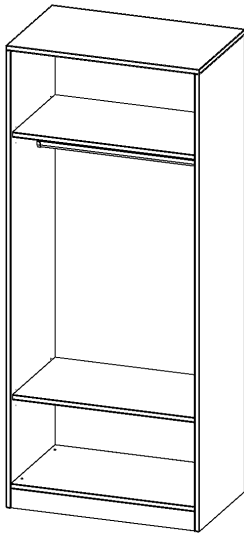

R8055KR

PRODUKTDATENBLATT
WWW.MOEBELWERK-NIESKY.DE

GARDEROBENREGAL, 5 ORDNERHÖHEN - SERIE EVO180

B/H/T: 80X190X50 CM, MIT GARDEROBENSTANGE, MIT SOCKEL (81 MM)

PRODUKTBESCHREIBUNG

Die evo180 Garderobenregale in verschiedenen Höhen und Breiten sind ein Kernstück unseres evo180 Schrankwandprogrammes. Die Rückwand ist als Sichtrückwand ausgeführt, dementsprechend eignen sich alle evo180 Einzelschränke oder Schrankwände auch als Raumteiler.

Im Regal befinden sich 2 Einlegeböden (Hut- und Schuhablage) sowie eine Kleiderstange.

Alle Garderobenregale werden aus melaminharzbeschichteter E1-Feinspanplatte gefertigt, die FSC zertifiziert und formaldehydfrei sind. Als Kanten verwenden wir besonders robuste 2 mm starke ABS Kanten, die unter hoher Temperatur fest verleimt werden. Bitte wählen Sie Ihr Wunschdekor aus unserer Dekorpalette aus. Die Einlegeböden sind im Raster von 32 mm verstellbar. Unsere hochwertigen Bodenträger verfügen über einen "Ausziehstop", so wird verhindert, dass Böden mit Inhalt darauf aus dem Regal oder Schrank rutschen können.

Konfigurieren Sie Ihr Wunsch-Garderobenregal, indem Sie bei den angebotenen Varianten Ihre Auswahl treffen.

EIGENSCHAFTEN

- Garderobenregal, 5 Ordnerhöhen
- Garderobenstange
- Hutablage
- Höhe 190 cm für Standard Ordner
- Sichtrückwand, mit Sockel

Zubehör

Freistehend

Artikelnummer	R8055KR	
Breite / Höhe / Tiefe	800 mm / 1900 mm / 500 mm	31.5" / 74.8" / 19.7"
Ordnerhöhen	5	
Konstruktionsböden	2	
Fächer	3	
Montageart	Freistehend	
Einsatzbereich	Grundschule, Weiterführende Schule, Büro und Objekt, Konferenzraum	
Material	Melaminplatte	
Produktlinie	evo180	
Bauart	mit Garderobenstange	