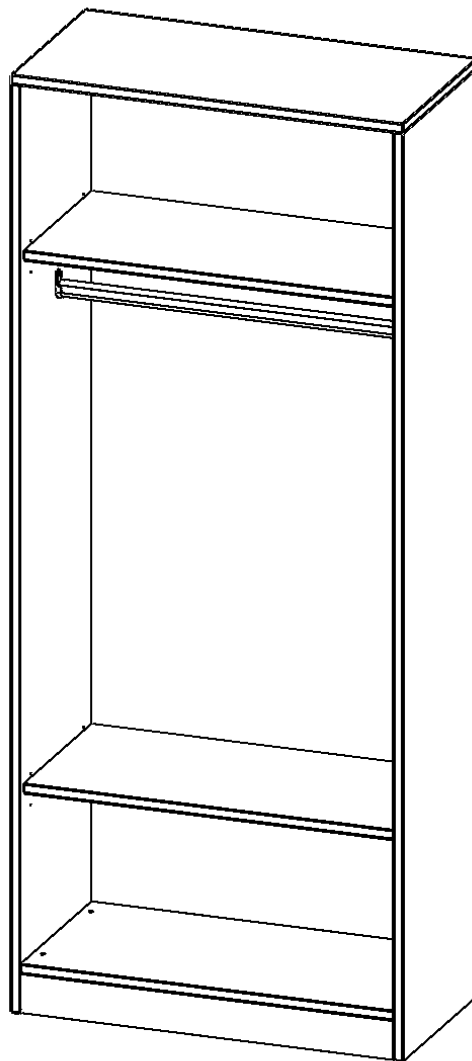

R8045KR

PRODUKTDATENBLATT
WWW.MOEBELWERK-NIESKY.DE

GARDEROBENREGAL, 5 ORDNERHÖHEN - SERIE EVO180

B/H/T: 80X190X40 CM, MIT GARDEROBENSTANGE, MIT SOCKEL (81 MM)

PRODUKTBESCHREIBUNG

Die evo180 Garderobenregale in verschiedenen Höhen und Breiten sind ein Kernstück unseres evo180 Schrankwandprogrammes. Die Rückwand ist als Sichtrückwand ausgeführt, dementsprechend eignen sich alle evo180 Einzelschränke oder Schrankwände auch als Raumteiler.

Im Regal befinden sich 2 Einlegeböden (Hut- und Schuhablage) sowie eine Kleiderstange.

Alle Garderobenregale werden aus melaminharzbeschichteter E1-Feinspanplatte gefertigt, die FSC zertifiziert und formaldehydfrei sind. Als Kanten verwenden wir besonders robuste 2 mm starke ABS Kanten, die unter hoher Temperatur fest verleimt werden. Bitte wählen Sie Ihr Wunschdekor aus unserer Dekorpalette aus. Die Einlegeböden sind im Raster von 32 mm verstellbar. Unsere hochwertigen Bodenträger verfügen über einen "Ausziehstop", so wird verhindert, dass Böden mit Inhalt darauf aus dem Regal oder Schrank rutschen können.

Konfigurieren Sie Ihr Wunsch-Garderobenregal, indem Sie bei den angebotenen Varianten Ihre Auswahl treffen.

EIGENSCHAFTEN

- Garderobenregal, 5 Ordnerhöhen
- Garderobenstange
- Hutablage
- Höhe 190 cm für Standard Ordner
- Sichtrückwand, mit Sockel

Zubehör

Freistehend

Artikelnummer	R8045KR	
Breite / Höhe / Tiefe	800 mm / 1900 mm / 400 mm	31.5" / 74.8" / 15.7"
Gewicht	49 kg	108 lbs
Ordnerhöhen	5	
Konstruktionsböden	2	
Fächer	3	
Montageart	Freistehend	
Einsatzbereich	Grundschule, Weiterführende Schule, Büro und Objekt, Konferenzraum	
Material	Melaminplatte	
Produktlinie	evo180	
Bauart	mit Garderobenstange	