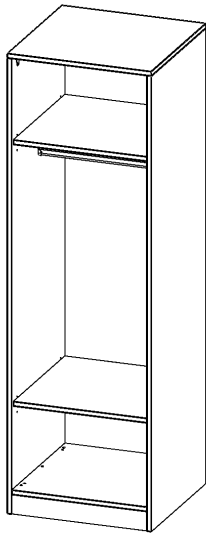

## GARDEROBENREGAL, 5 ORDNERHÖHEN - SERIE EVO180

B/H/T: 60X190X60 CM, MIT GARDEROBENSTANGE, MIT SOCKEL (81 MM)

### PRODUKTBESCHREIBUNG

Die evo180 Garderobenregale in verschiedenen Höhen und Breiten sind ein Kernstück unseres evo180 Schrankwandprogrammes. Die Rückwand ist als Sichtrückwand ausgeführt, dementsprechend eignen sich alle evo180 Einzelschränke oder Schrankwände auch als Raumteiler.

### EIGENSCHAFTEN

- Garderobenregal, 5 Ordnerhöhen
- Garderobenstange
- Hutablage
- Höhe 190 cm für Standard Ordner
- Sichtrückwand, mit Sockel

### Zubehör

Freistehend

Artikelnummer	R6065KR	
Breite / Höhe / Tiefe	600 mm / 1900 mm / 600 mm	23.6" / 74.8" / 23.6"
Ordnerhöhen	5	
Konstruktionsböden	2	
Fächer	3	
Montageart	Freistehend	
Einsatzbereich	Grundschule, Weiterführende Schule, Büro und Objekt, Konferenzraum	
Material	Melaminplatte	
Produktlinie	evo180	
Bauart	mit Garderobenstange	