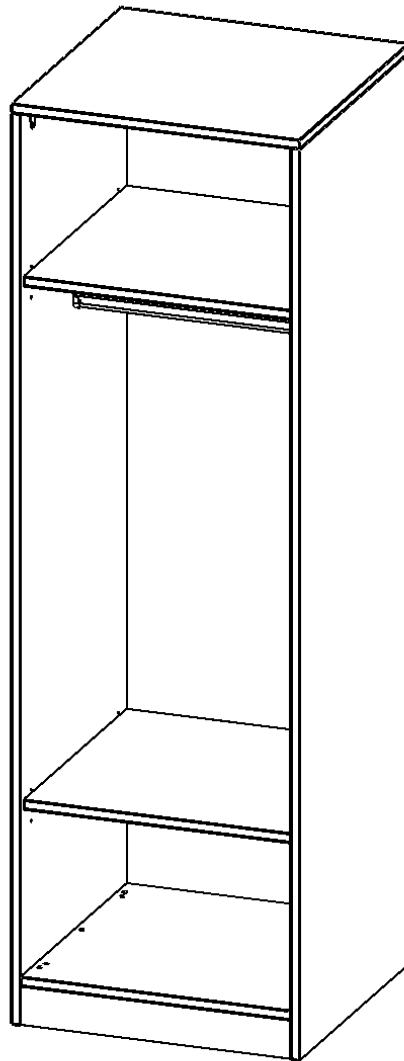

## GARDEROBENREGAL, 5 ORDNERHÖHEN - SERIE EVO180

B/H/T: 60X190X60 CM, MIT GARDEROBENSTANGE, MIT SOCKEL (81 MM)

### PRODUKTBESCHREIBUNG

Die evo180 Garderobenregale in verschiedenen Höhen und Breiten sind ein Kernstück unseres evo180 Schrankwandprogrammes. Die Rückwand ist als Sichtrückwand ausgeführt, dementsprechend eignen sich alle evo180 Einzelschränke oder Schrankwände auch als Raumteiler.

### EIGENSCHAFTEN

- Garderobenregal, 5 Ordnerhöhen
- Garderobenstange
- Hutablage
- Höhe 190 cm für Standard Ordner
- Sichtrückwand, mit Sockel

### Zubehör

Freistehend

Artikelnummer	R6065KR	
Breite / Höhe / Tiefe	600 mm / 1900 mm / 600 mm	23.6" / 74.8" / 23.6"
Ordnerhöhen	5	
Konstruktionsböden	2	
Fächer	3	
Montageart	Freistehend	
Einsatzbereich	Grundschule, Weiterführende Schule, Büro und Objekt, Konferenzraum	
Material	Melaminplatte	
Produktlinie	evo180	
Bauart	mit Garderobenstange	