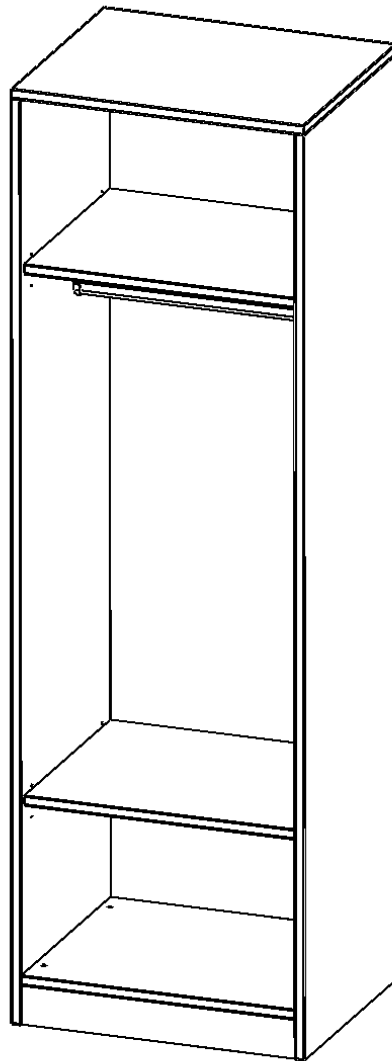

R6055KR

PRODUKTDATENBLATT
WWW.MOEBELWERK-NIESKY.DE

GARDEROBENREGAL, 5 ORDNERHÖHEN - SERIE EVO180

B/H/T: 60X190X50 CM, MIT GARDEROBENSTANGE, MIT SOCKEL (81 MM)

PRODUKTBESCHREIBUNG

Die evo180 Garderobenregale in verschiedenen Höhen und Breiten sind ein Kernstück unseres evo180 Schrankwandprogrammes. Die Rückwand ist als Sichtrückwand ausgeführt, dementsprechend eignen sich alle evo180 Einzelschränke oder Schrankwände auch als Raumteiler.

Im Regal befinden sich 2 Einlegeböden (Hut- und Schuhablage) sowie eine Kleiderstange.

Alle Garderobenregale werden aus melaminharzbeschichteter E1-Feinspanplatte gefertigt, die FSC zertifiziert und formaldehydfrei sind. Als Kanten verwenden wir besonders robuste 2 mm starke ABS Kanten, die unter hoher Temperatur fest verleimt werden. Bitte wählen Sie Ihr Wunschdekor aus unserer Dekorpalette aus. Die Einlegeböden sind im Raster von 32 mm verstellbar. Unsere hochwertigen Bodenträger verfügen über einen "Ausziehstop", so wird verhindert, dass Böden mit Inhalt darauf aus dem Regal oder Schrank rutschen können.

Konfigurieren Sie Ihr Wunsch-Garderobenregal, indem Sie bei den angebotenen Varianten Ihre Auswahl treffen.

EIGENSCHAFTEN

- Garderobenregal, 5 Ordnerhöhen
- Garderobenstange
- Hutablage
- Höhe 190 cm für Standard Ordner
- Sichtrückwand, mit Sockel

Zubehör

Freistehend

Artikelnummer	R6055KR	
Breite / Höhe / Tiefe	600 mm / 1900 mm / 500 mm	23.6" / 74.8" / 19.7"
Ordnerhöhen	5	
Konstruktionsböden	2	
Fächer	3	
Montageart	Freistehend	
Einsatzbereich	Grundschule, Weiterführende Schule, Büro und Objekt, Konferenzraum	
Material	Melaminplatte	
Produktlinie	evo180	
Bauart	mit Garderobenstange	