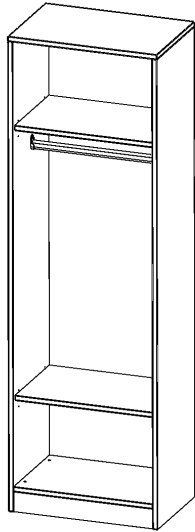

R6045KR

PRODUKTDATENBLATT
WWW.MOEBELWERK-NIESKY.DE

GARDEROBENREGAL, 5 ORDNERHÖHEN - SERIE EVO180

B/H/T: 60X190X40 CM, MIT GARDEROBENSTANGE, MIT SOCKEL (81 MM)

PRODUKTBESCHREIBUNG

Die evo180 Garderobenregale in verschiedenen Höhen und Breiten sind ein Kernstück unseres evo180 Schrankwandprogrammes. Die Rückwand ist als Sichtrückwand ausgeführt, dementsprechend eignen sich alle evo180 Einzelschränke oder Schrankwände auch als Raumteiler.

Im Regal befinden sich 2 Einlegeböden (Hut- und Schuhablage) sowie eine Kleiderstange.

Alle Garderobenregale werden aus melaminharzbeschichteter E1-Feinspanplatte gefertigt, die FSC zertifiziert und formaldehydfrei sind. Als Kanten verwenden wir besonders robuste 2 mm starke ABS Kanten, die unter hoher Temperatur fest verleimt werden. Bitte wählen Sie Ihr Wunschdekor aus unserer Dekorpalette aus. Die Einlegeböden sind im Raster von 32 mm verstellbar. Unsere hochwertigen Bodenträger verfügen über einen "Ausziehstop", so wird verhindert, dass Böden mit Inhalt darauf aus dem Regal oder Schrank rutschen können.

Konfigurieren Sie Ihr Wunsch-Garderobenregal, indem Sie bei den angebotenen Varianten Ihre Auswahl treffen.

EIGENSCHAFTEN

- Garderobenregal, 5 Ordnerhöhen
- Garderobenstange
- Hutablage
- Höhe 190 cm für Standard Ordner
- Sichtrückwand, mit Sockel

Zubehör

Freistehend

A company of CONEN GROUP

Seite 1/2

MWN Möbelwerk Niesky GmbH
Neuhofener Str. 9
02906 Niesky
Deutschland

Tel +49 3588 2537-0
Fax +49 3588 2537-30
E-Mail info@moebelwerk-niesky.de
Internet www.moebelwerk-niesky.de

Bankverbindung / Bank details
Kreissparkasse Diepholz
IBAN DE80 2915 1700 1013 1692 04
BIC BRLADE21SYK

Geschäftsführer / Managing director
André Dillinger, Christian Monz, Arnaud Gielen
Amtsgericht / Court Dresden HRB 46984
Ust.-ID-Nr. / Vat ID No DE456253132