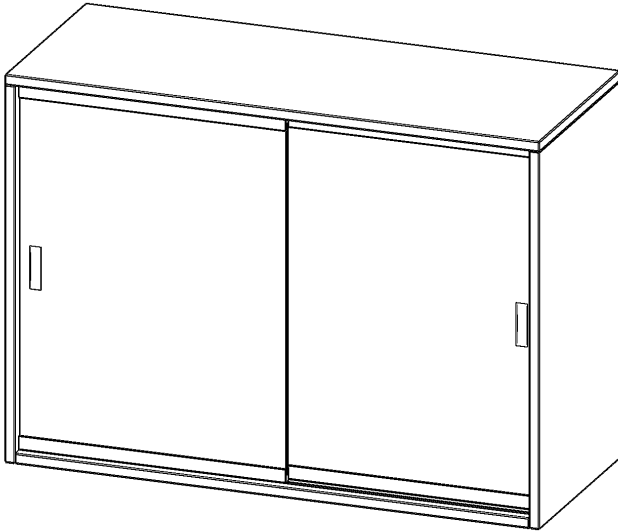

V10042AGS

PRODUKTDATENBLATT
WWW.MOEBELWERK-NIESKY.DE

AUFSATZ MIT GLASSCHIEBETÜREN, 2 ORDNERHÖHEN - SERIE EVO180

B/H/T: 100X72X40 CM, 2 SCHIEBETÜREN, ABSCHLIESSBAR

PRODUKTBESCHREIBUNG

Schränke mit Glasschiebetüren sind die ideale Lösung, wenn aufschwingende Drehtüren zu ausladend wären - zum Beispiel, wenn Ihre Schrankwand oder der einzelne Schrank in einem Durchgang hinter einem Arbeitsplatz steht. Die Glasschiebetüren sind mittels Druckzylinderschloss abschließbar. Die Glasschiebetüren bestehen aus Einscheiben Sicherheitsglas und sitzen in Gleitschlitten mit integrierten Laufrollen. Diese Rollen laufen auf Führungsschienen besonders leicht und nahezu lautlos.

Die evo180 Aufsatzschränke und -regale in verschiedenen Höhen und Breiten sind ein Kernstück unseres evo180 Schrankwandprogrammes. Sie bieten Ihnen die Möglichkeit, Ihre Raumhöhe immer optimal auszunutzen und im wahrsten Sinne des Wortes "noch einen drauf zu setzen". Die Aufsatzschränke werden als Ergänzung zu unseren Basis Schränken angeboten und bei Lieferung optional durch unser Team mit dem jeweiligen Unterschrank fest verschraubt. Die Rückwand ist als Sichrückwand ausgeführt, dementsprechend eignen sich alle evo180 Einzelschränke oder Schrankwände auch als Raumteiler.

EIGENSCHAFTEN

- Aufsatzschrank, 2 Ordnerhöhen
- Glasschiebetüren, abschließbar
- Sichrückwand
- Höhe 72 cm für Standard Ordner
- wird mit Unterschrank verschraubt

Zubehör

Freistehend

Artikelnummer	V10042AGS	
Breite / Höhe / Tiefe	1000 mm / 720 mm / 400 mm	39.4" / 28.3" / 15.7"
Ordnerhöhen	2	
Einlegeböden	1	
Fächer	2	
Montageart	Freistehend	
Einsatzbereich	Grundschule, Weiterführende Schule, Büro und Objekt, Konferenzraum	
Material	Glas, Melaminplatte	
Bauart	Abschließbar, Aufsatzmodul	
Sicherheitshinweise	Achtung Kippgefahr, Vorsicht zerbrechlich	
Produktlinie	evo180	