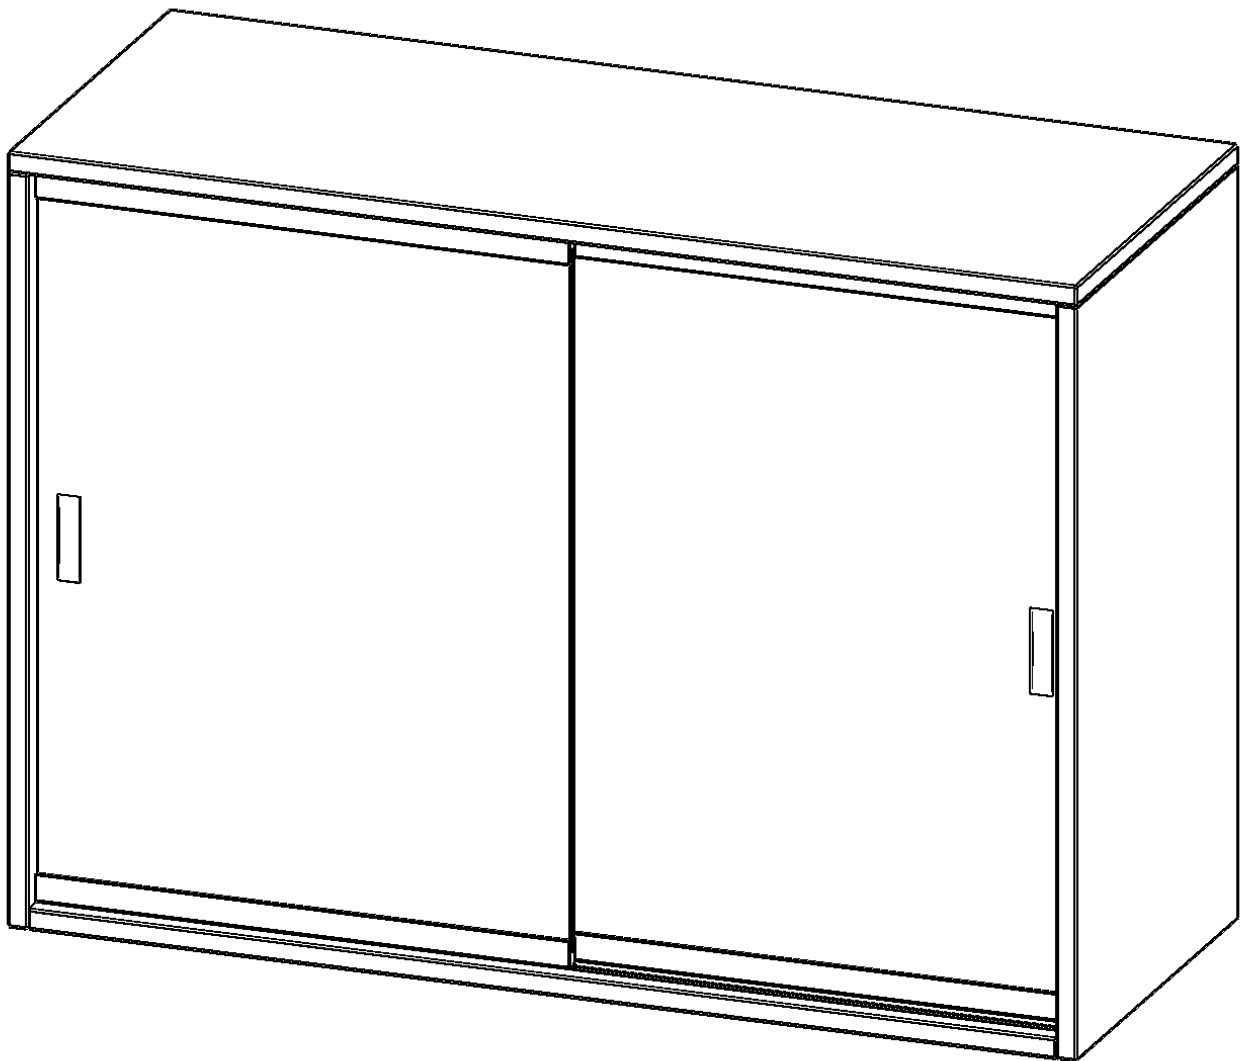

V10042AGS

PRODUKTDATENBLATT
WWW.MOEBELWERK-NIESKY.DE

AUFSATZ MIT GLASSCHIEBETÜREN, 2 ORDNERHÖHEN - SERIE EVO180

B/H/T: 100X72X40 CM, 2 SCHIEBETÜREN, ABSCHLIESSBAR

PRODUKTBESCHREIBUNG

Schränke mit Glasschiebetüren sind die ideale Lösung, wenn aufschwingende Drehtüren zu ausladend wären - zum Beispiel, wenn Ihre Schrankwand oder der einzelne Schrank in einem Durchgang hinter einem Arbeitsplatz steht. Die Glasschiebetüren sind mittels Druckzylinderschloss abschließbar. Die Glasschiebetüren bestehen aus Einscheiben Sicherheitsglas und sitzen in Gleitschlitten mit integrierten Laufrollen. Diese Rollen laufen auf Führungsschienen besonders leicht und nahezu lautlos.

Die evo180 Aufsatzschränke und -regale in verschiedenen Höhen und Breiten sind ein Kernstück unseres evo180 Schrankwandprogrammes. Sie bieten Ihnen die Möglichkeit, Ihre Raumhöhe immer optimal auszunutzen und im wahrsten Sinne des Wortes "noch einen drauf zu setzen". Die Aufsatzschränke werden als Ergänzung zu unseren Basis Schränken angeboten und bei Lieferung optional durch unser Team mit dem jeweiligen Unterschrank fest verschraubt. Die Rückwand ist als Sichrückwand ausgeführt, dementsprechend eignen sich alle evo180 Einzelschränke oder Schrankwände auch als Raumteiler.

EIGENSCHAFTEN

- Aufsatzschrank, 2 Ordnerhöhen
- Glasschiebetüren, abschließbar
- Sichrückwand
- Höhe 72 cm für Standard Ordner
- wird mit Unterschrank verschraubt

Zubehör

Freistehend

Artikelnummer	V10042AGS	
Breite / Höhe / Tiefe	1000 mm / 720 mm / 400 mm	39.4" / 28.3" / 15.7"
Ordnerhöhen	2	
Einlegeböden	1	
Fächer	2	
Montageart	Freistehend	
Einsatzbereich	Grundschule, Weiterführende Schule, Büro und Objekt, Konferenzraum	
Material	Glas, Melaminplatte	
Bauart	Abschließbar, Aufsatzmodul	
Sicherheitshinweise	Achtung Kippgefahr, Vorsicht zerbrechlich	
Produktlinie	evo180	