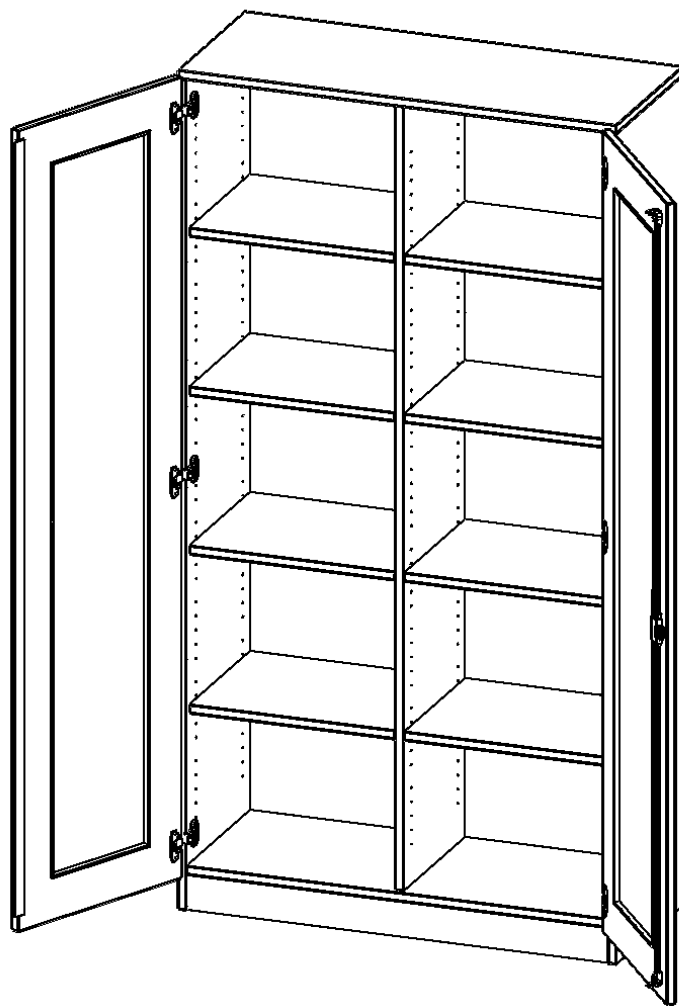

Artikelnummer	G10045GGM	
Breite / Höhe / Tiefe	1000 mm / 1900 mm / 400 mm	39.4" / 74.8" / 15.7"
Gewicht	91 kg	200.6 lbs
Ordnerhöhen	5	
Einlegeböden	8	
Fächer	10	
Montageart	Freistehend	
Einsatzbereich	Kindergarten, Grundschule, Weiterführende Schule, Büro und Objekt, Konferenzraum	
Material	Acrylglas, Melaminplatte	
Bauart	Abschließbar, Mittelwand	
Sicherheitshinweise	Achtung Kippgefahr	
Produktlinie	evo180	

Möbelwerk Niesky GmbH
Neuhofer Straße 4-6
02906 Niesky
Deutschland

T +49 3588 2537-0
F +49 3588 2537-30
E info@moebelwerk-niesky.de
www.moebelwerk-niesky.de

© Copyright by Möbelwerk Niesky GmbH

02.04.2026
Seite 2/2