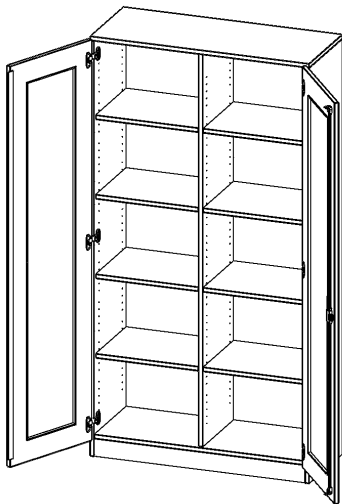

G10045GGM

PRODUKTDATENBLATT
WWW.MOEBELWERK-NIESKY.DE

SCHRANK MIT VERGLASTEN TÜREN, 5 ORDNERHÖHEN - SERIE EVO180

B/H/T: 100X190X40 CM, TÜREN MIT GLASEINSATZ, VOLLAUSSCHNITT, ABSCHLIESSBAR, MIT MITTELWAND, MIT SOCKEL (81 MM)

PRODUKTBESCHREIBUNG

Die evo180 Schränke mit Glaseinsatz in den Türen in verschiedenen Höhen und Breiten sind ein Kernstück unseres evo180 Schrankwandprogrammes. Die Rückwand ist als Sichtrückwand ausgeführt, dementsprechend eignen sich alle evo180 Einzelschränke oder Schrankwände auch als Raumteiler.

Die Türen öffnen 270°, sind abschließbar und mit einem Glasausschnitt versehen. Die Glaseinlage besteht aus Sicherheitsgründen aus Acrylglas, ist von innen eingesetzt und auf der Tür von innen verschraubt. So sehen Sie schnell, was im Schrank untergebracht ist. Besonders praktisch für Sammlungen.

Konfigurieren Sie Ihren Wunsch Aufsatzschrank indem Sie bei den angebotenen Varianten Ihre Auswahl treffen.

EIGENSCHAFTEN

- 5 Ordnerhöhen, mit Mittelwand
- Türen mit Glaseinsatz (Vollausschnitt), abschließbar
- Sichtrückwand
- Höhe 190 cm
- mit Sockel
- Glaseinsatz aus Acrylglas