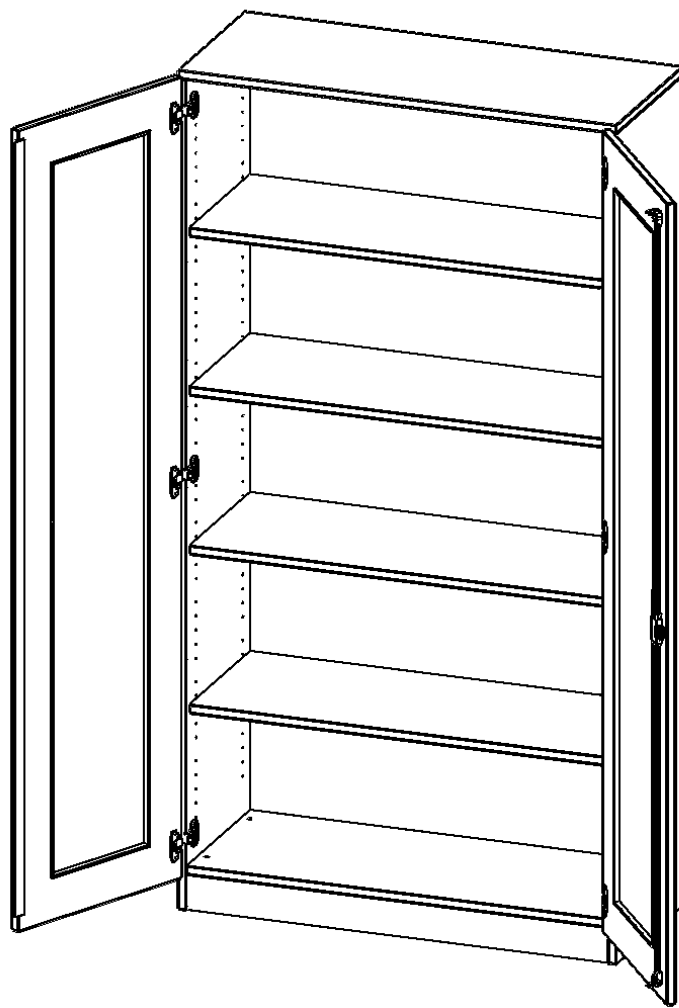

Artikelnummer	G10045GG	
Breite / Höhe / Tiefe	1000 mm / 1900 mm / 400 mm	39.4" / 74.8" / 15.7"
Ordnerhöhen	5	
Einlegeböden	4	
Fächer	5	
Montageart	Freistehend	
Einsatzbereich	Kindergarten, Grundschule, Weiterführende Schule, Büro und Objekt, Konferenzraum	
Material	Acrylglas, Melaminplatte	
Bauart	Abschließbar	
Sicherheitshinweise	Achtung Kippgefahr	
Produktlinie	evo180	

Möbelwerk Niesky GmbH
Neuhofer Straße 4-6
02906 Niesky
Deutschland

T +49 3588 2537-0
F +49 3588 2537-30
E info@moebelwerk-niesky.de
www.moebelwerk-niesky.de

© Copyright by Möbelwerk Niesky GmbH

02.04.2026
Seite 2/2