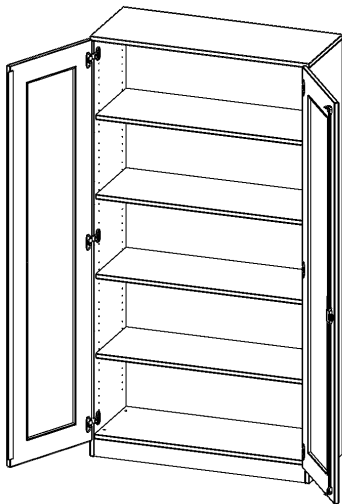

G10045GG

PRODUKTDATENBLATT
WWW.MOEBELWERK-NIESKY.DE

SCHRANK MIT VERGLASTEN TÜREN, 5 ORDNERHÖHEN - SERIE EVO180

B/H/T: 100X190X40 CM, TÜREN MIT GLASEINSATZ, VOLLAUSSCHNITT, ABSCHLIESSBAR, MIT SOCKEL (81 MM)

PRODUKTBEschREIBUNG

Die evo180 Schränke mit Glaseinsatz in den Türen in verschiedenen Höhen und Breiten sind ein Kernstück unseres evo180 Schrankwandprogrammes. Die Rückwand ist als Sichtrückwand ausgeführt, dementsprechend eignen sich alle evo180 Einzelschränke oder Schrankwände auch als Raumteiler.

Die Türen öffnen 270°, sind abschließbar und mit einem Glasausschnitt versehen. Die Glaseinlage besteht aus Sicherheitsgründen aus Acrylglas, ist von innen eingesetzt und auf der Tür von innen verschraubt. So sehen Sie schnell, was im Schrank untergebracht ist. Besonders praktisch für Sammlungen.

Konfigurieren Sie Ihren Wunsch Aufsatzschrank indem Sie bei den angebotenen Varianten Ihre Auswahl treffen.

EIGENSCHAFTEN

- 5 Ordnerhöhen
- Türen mit Glaseinsatz (Vollausschnitt), abschließbar
- Sichtrückwand
- Höhe 190 cm
- mit Sockel
- Glaseinsatz aus Acrylglas