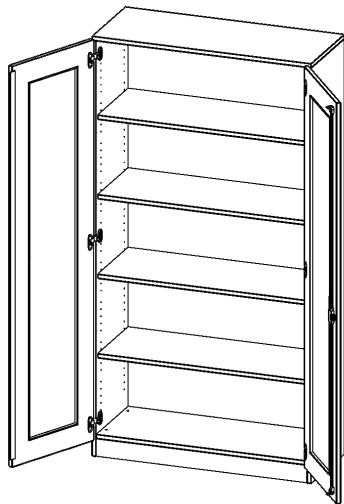

## SCHRANK MIT VERGLASTEN TÜREN, 5 ORDNERHÖHEN - SERIE EVO180

B/H/T: 100X190X40 CM, TÜREN MIT GLASEINSATZ, VOLLAUSSCHNITT, ABSCHLIESSBAR, MIT SOCKEL (81 MM)

### PRODUKTBESCHREIBUNG

Die evo180 Schränke mit Glaseinsatz in den Türen in verschiedenen Höhen und Breiten sind ein Kernstück unseres evo180 Schrankwandprogrammes. Die Rückwand ist als Sichtrückwand ausgeführt, dementsprechend eignen sich alle evo180 Einzelschränke oder Schrankwände auch als Raumteiler.

Die Türen öffnen 270°, sind abschließbar und mit einem Glasausschnitt versehen. Die Glaseinlage besteht aus Sicherheitsgründen aus Acrylglas, ist von innen eingesetzt und auf der Tür von innen verschraubt. So sehen Sie schnell, was im Schrank untergebracht ist. Besonders praktisch für Sammlungen.

### EIGENSCHAFTEN

- 5 Ordnerhöhen
- Türen mit Glaseinsatz (Vollauschnitt), abschließbar
- Sichtrückwand
- Höhe 190 cm
- mit Sockel
- Glaseinsatz aus Acrylglas