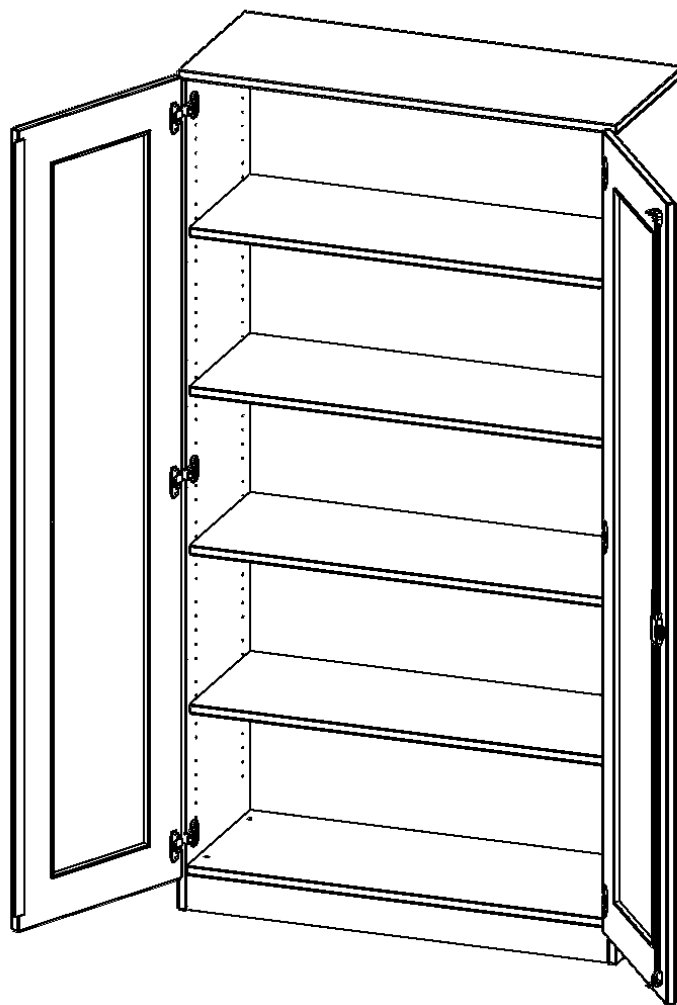

Artikelnummer	G10045GG	
Breite / Höhe / Tiefe	1000 mm / 1900 mm / 400 mm	39.4" / 74.8" / 15.7"
Ordnerhöhen	5	
Einlegeböden	4	
Fächer	5	
Montageart	Freistehend	
Einsatzbereich	Kindergarten, Grundschule, Weiterführende Schule, Büro und Objekt, Konferenzraum	
Material	Acrylglas, Melaminplatte	
Bauart	Abschließbar	
Sicherheitshinweise	Achtung Kippgefahr	
Produktlinie	evo180	

Möbelwerk Niesky GmbH
Neuhofer Straße 4-6
02906 Niesky
Deutschland

T +49 3588 2537-0
F +49 3588 2537-30
E info@moebelwerk-niesky.de
www.moebelwerk-niesky.de

© Copyright by Möbelwerk Niesky GmbH

02.04.2026
Seite 2/2