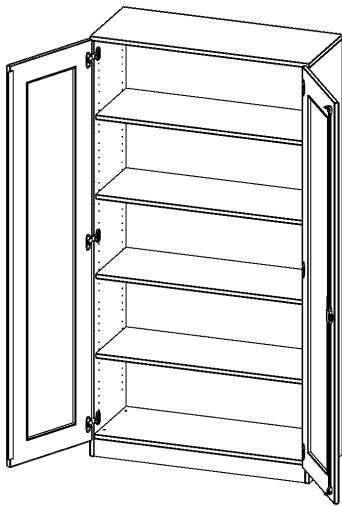

## SCHRANK MIT VERGLASTEN TÜREN, 5 ORDNERHÖHEN - SERIE EVO180

B/H/T: 100X190X40 CM, TÜREN MIT GLASEINSATZ, VOLLAUSSCHNITT, ABSCHLIESSBAR, MIT SOCKEL (81 MM)

### PRODUKTBESCHREIBUNG

Die evo180 Schränke mit Glaseinsatz in den Türen in verschiedenen Höhen und Breiten sind ein Kernstück unseres evo180 Schrankwandprogrammes. Die Rückwand ist als Sichtrückwand ausgeführt, dementsprechend eignen sich alle evo180 Einzelschränke oder Schrankwände auch als Raumteiler.

Die Türen öffnen 270°, sind abschließbar und mit einem Glasausschnitt versehen. Die Glaseinlage besteht aus Sicherheitsgründen aus Acrylglas, ist von innen eingesetzt und auf der Tür von innen verschraubt. So sehen Sie schnell, was im Schrank untergebracht ist. Besonders praktisch für Sammlungen.

### EIGENSCHAFTEN

- 5 Ordnerhöhen
- Türen mit Glaseinsatz (Vollauschnitt), abschließbar
- Sichtrückwand
- Höhe 190 cm
- mit Sockel
- Glaseinsatz aus Acrylglas