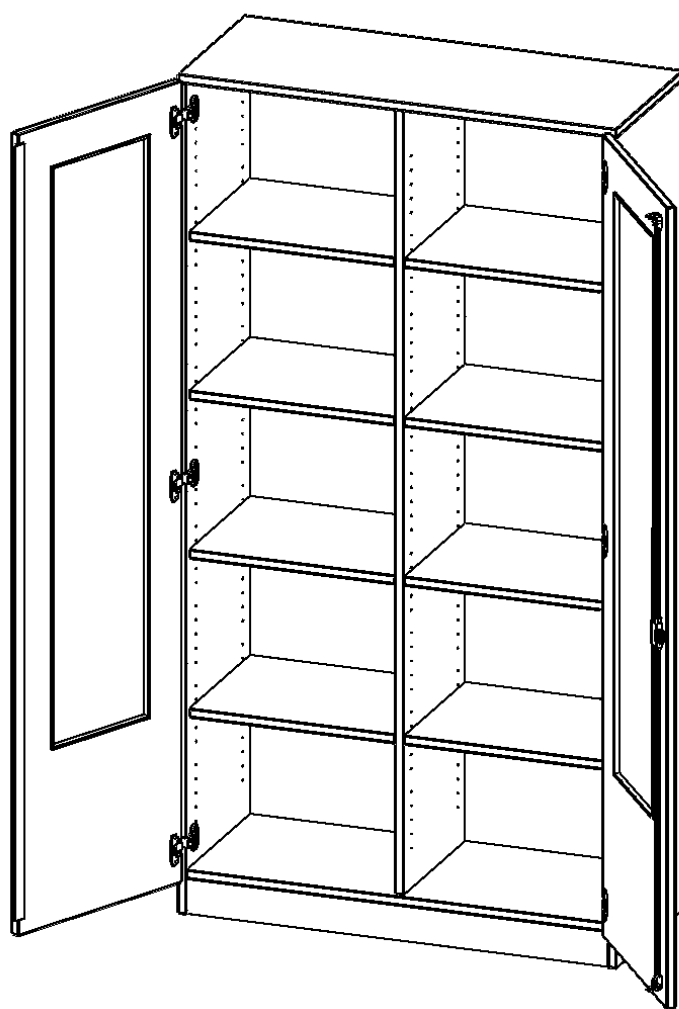

Artikelnummer	G10045GM	
Breite / Höhe / Tiefe	1000 mm / 1900 mm / 400 mm	39.4" / 74.8" / 15.7"
Ordnerhöhen	5	
Einlegeböden	8	
Fächer	10	
Montageart	Freistehend	
Einsatzbereich	Kindergarten, Grundschule, Weiterführende Schule, Büro und Objekt, Konferenzraum	
Material	Acrylglas, Melaminplatte	
Bauart	Abschließbar, Mittelwand	
Sicherheitshinweise	Achtung Kippgefahr	
Produktlinie	evo180	

Möbelwerk Niesky GmbH
Neuhofer Straße 4-6
02906 Niesky
Deutschland

T +49 3588 2537-0
F +49 3588 2537-30
E info@moebelwerk-niesky.de
www.moebelwerk-niesky.de

© Copyright by Möbelwerk Niesky GmbH

02.04.2026
Seite 2/2