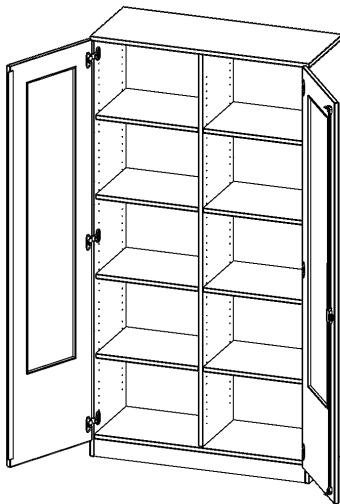

G10045GM

PRODUKTDATENBLATT
WWW.MOEBELWERK-NIESKY.DE

SCHRANK MIT VERGLASTEN TÜREN, 5 ORDNERHÖHEN - SERIE EVO180

B/H/T: 100X190X40 CM, TÜREN MIT GLASEINSATZ, ABSCHLIESSBAR, MIT MITTELWAND, MIT SOCKEL (81 MM)

PRODUKTBESCHREIBUNG

Die evo180 Schränke mit Glaseinsatz in den Türen in verschiedenen Höhen und Breiten sind ein Kernstück unseres evo180 Schrankwandprogrammes. Die Rückwand ist als Sichtrückwand ausgeführt, dementsprechend eignen sich alle evo180 Einzelschränke oder Schrankwände auch als Raumteiler.

Die Türen öffnen 270°, sind abschließbar und mit einem Glasausschnitt versehen. Die Glaseinlage besteht aus Sicherheitsgründen aus Acrylglas, ist von innen eingesetzt und auf der Tür von innen verschraubt. So sehen Sie schnell, was im Schrank untergebracht ist. Besonders praktisch für Sammlungen.

Konfigurieren Sie Ihren Wunsch Aufsatzschrank indem Sie bei den angebotenen Varianten Ihre Auswahl treffen.

EIGENSCHAFTEN

- 5 Ordnerhöhen, mit Mittelwand
- Türen mit Glaseinsatz (2/3 Ausschnitt), abschließbar
- Sichtrückwand
- Höhe 190 cm
- mit Sockel
- Glaseinsatz aus Acrylglas