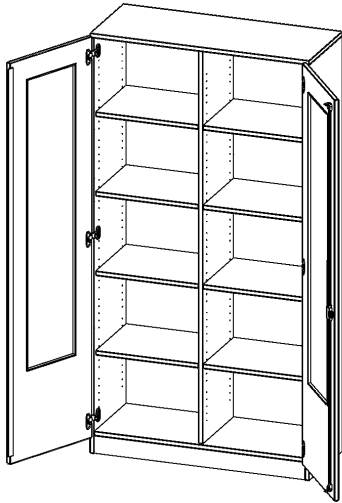

G10045GM

PRODUKTDATENBLATT
WWW.MOEBELWERK-NIESKY.DE

SCHRANK MIT VERGLASTEN TÜREN, 5 ORDNERHÖHEN - SERIE EVO180

B/H/T: 100X190X40 CM, TÜREN MIT GLASEINSATZ, ABSCHLIESSBAR, MIT MITTELWAND, MIT SOCKEL (81 MM)

PRODUKTBESCHREIBUNG

Die evo180 Schränke mit Glaseinsatz in den Türen in verschiedenen Höhen und Breiten sind ein Kernstück unseres evo180 Schrankwandprogrammes. Die Rückwand ist als Sichtrückwand ausgeführt, dementsprechend eignen sich alle evo180 Einzelschränke oder Schrankwände auch als Raumteiler.

Die Türen öffnen 270°, sind abschließbar und mit einem Glasausschnitt versehen. Die Glaseinlage besteht aus Sicherheitsgründen aus Acrylglas, ist von innen eingesetzt und auf der Tür von innen verschraubt. So sehen Sie schnell, was im Schrank untergebracht ist. Besonders praktisch für Sammlungen.

Konfigurieren Sie Ihren Wunsch Aufsatzschrank indem Sie bei den angebotenen Varianten Ihre Auswahl treffen.

EIGENSCHAFTEN

- 5 Ordnerhöhen, mit Mittelwand
- Türen mit Glaseinsatz (2/3 Ausschnitt), abschließbar
- Sichtrückwand
- Höhe 190 cm
- mit Sockel
- Glaseinsatz aus Acrylglas