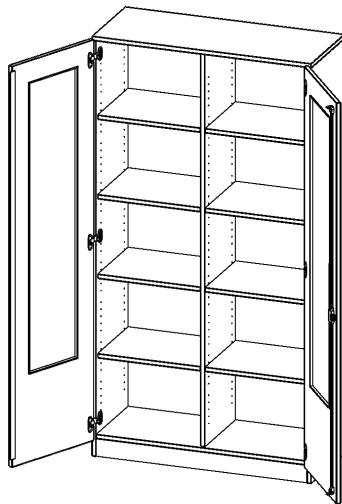

## SCHRANK MIT VERGLASTEN TÜREN, 5 ORDNERHÖHEN - SERIE EVO180

B/H/T: 100X190X40 CM, TÜREN MIT GLASEINSATZ, ABSCHLIESSBAR, MIT MITTELWAND, MIT SOCKEL (81 MM)

### PRODUKTBESCHREIBUNG

Die evo180 Schränke mit Glaseinsatz in den Türen in verschiedenen Höhen und Breiten sind ein Kernstück unseres evo180 Schrankwandprogrammes. Die Rückwand ist als Sichtrückwand ausgeführt, dementsprechend eignen sich alle evo180 Einzelschränke oder Schrankwände auch als Raumteiler.

Die Türen öffnen 270°, sind abschließbar und mit einem Glasausschnitt versehen. Die Glaseinlage besteht aus Sicherheitsgründen aus Acrylglas, ist von innen eingesetzt und auf der Tür von innen verschraubt. So sehen Sie schnell, was im Schrank untergebracht ist. Besonders praktisch für Sammlungen.

### EIGENSCHAFTEN

- 5 Ordnerhöhen, mit Mittelwand
- Türen mit Glaseinsatz (2/3 Ausschnitt), abschließbar
- Sichtrückwand
- Höhe 190 cm
- mit Sockel
- Glaseinsatz aus Acrylglas