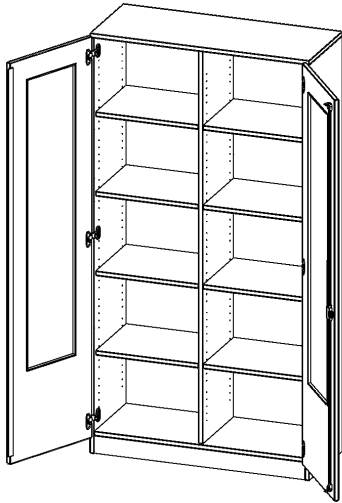

## SCHRANK MIT VERGLASTEN TÜREN, 5 ORDNERHÖHEN - SERIE EVO180

B/H/T: 100X190X40 CM, TÜREN MIT GLASEINSATZ, ABSCHLIESSBAR, MIT MITTELWAND, MIT SOCKEL (81 MM)

### PRODUKTBESCHREIBUNG

Die evo180 Schränke mit Glaseinsatz in den Türen in verschiedenen Höhen und Breiten sind ein Kernstück unseres evo180 Schrankwandprogrammes. Die Rückwand ist als Sichtrückwand ausgeführt, dementsprechend eignen sich alle evo180 Einzelschränke oder Schrankwände auch als Raumteiler.

Die Türen öffnen 270°, sind abschließbar und mit einem Glasausschnitt versehen. Die Glaseinlage besteht aus Sicherheitsgründen aus Acrylglas, ist von innen eingesetzt und auf der Tür von innen verschraubt. So sehen Sie schnell, was im Schrank untergebracht ist. Besonders praktisch für Sammlungen.

### EIGENSCHAFTEN

- 5 Ordnerhöhen, mit Mittelwand
- Türen mit Glaseinsatz (2/3 Ausschnitt), abschließbar
- Sichtrückwand
- Höhe 190 cm
- mit Sockel
- Glaseinsatz aus Acrylglas