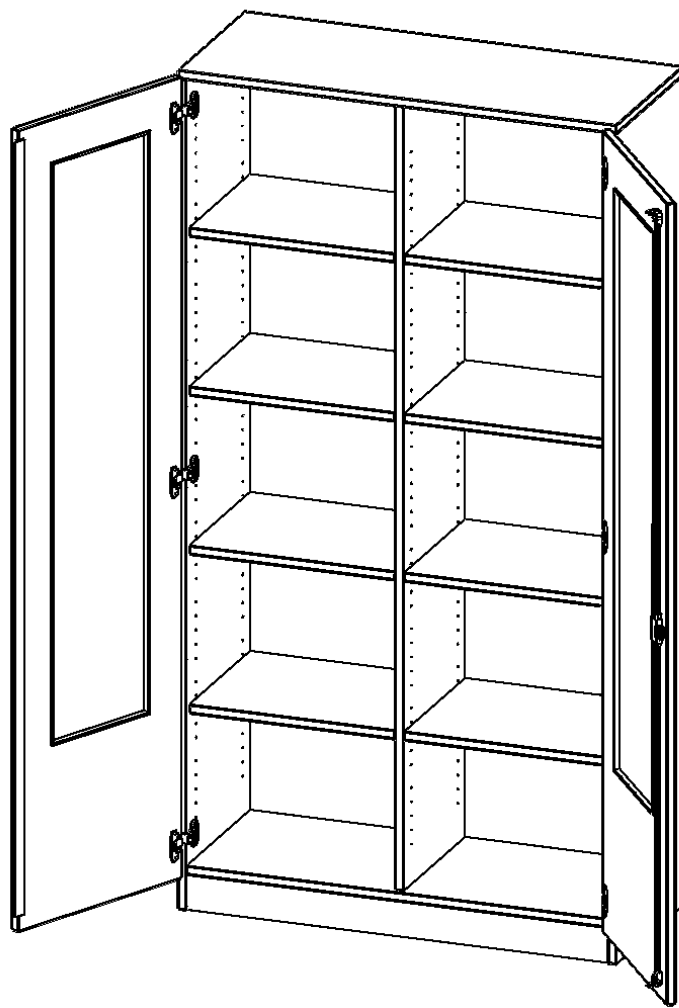

### PRODUKTBESCHREIBUNG

Die evo180 Schränke mit Glaseinsatz in den Türen in verschiedenen Höhen und Breiten sind ein Kernstück unseres evo180 Schrankwandprogrammes. Die Rückwand ist als Sichtrückwand ausgeführt, dementsprechend eignen sich alle evo180 Einzelschränke oder Schrankwände auch als Raumteiler.

Die Türen öffnen 270°, sind abschließbar und mit einem Glasausschnitt versehen. Die Glaseinlage besteht aus Sicherheitsgründen aus Acrylglas, ist von innen eingesetzt und auf der Tür von innen verschraubt. So sehen Sie schnell, was im Schrank untergebracht ist. Besonders praktisch für Sammlungen.

### EIGENSCHAFTEN

- 5 Ordnerhöhen, mit Mittelwand
- Türen mit Glaseinsatz (2/3 Ausschnitt), abschließbar
- Sichtrückwand
- Höhe 190 cm
- mit Sockel
- Glaseinsatz aus Acrylglas

### Zubehör

Freistehend

Artikelnummer	G10045GM	
Breite / Höhe / Tiefe	1000 mm / 1900 mm / 400 mm	39.4" / 74.8" / 15.7"
Ordnerhöhen	5	
Einlegeböden	8	
Fächer	10	
Montageart	Freistehend	
Einsatzbereich	Kindergarten, Grundschule, Weiterführende Schule, Büro und Objekt, Konferenzraum	
Material	Acrylglas, Melaminplatte	
Bauart	Abschließbar, Mittelwand	
Sicherheitshinweise	Achtung Kippgefahr	
Produktlinie	evo180	