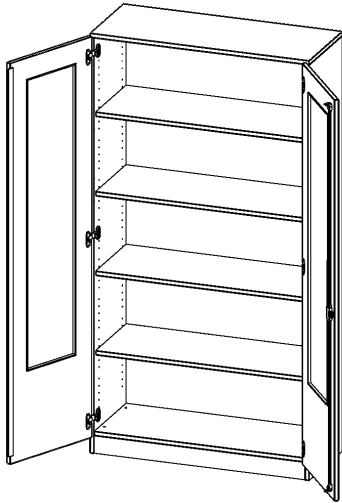

G10045G

PRODUKTDATENBLATT
WWW.MOEBELWERK-NIESKY.DE

SCHRANK MIT VERGLASTEN TÜREN, 5 ORDNERHÖHEN - SERIE EVO180

B/H/T: 100X190X40 CM, TÜREN MIT GLASEINSATZ, ABSCHLIESSBAR, MIT SOCKEL (81 MM)

PRODUKTBEschREIBUNG

Die evo180 Schränke mit Glaseinsatz in den Türen in verschiedenen Höhen und Breiten sind ein Kernstück unseres evo180 Schrankwandprogrammes. Die Rückwand ist als Sichtrückwand ausgeführt, dementsprechend eignen sich alle evo180 Einzelschränke oder Schrankwände auch als Raumteiler.

Die Türen öffnen 270°, sind abschließbar und mit einem Glasausschnitt versehen. Die Glaseinlage besteht aus Sicherheitsgründen aus Acrylglas, ist von innen eingesetzt und auf der Tür von innen verschraubt. So sehen Sie schnell, was im Schrank untergebracht ist. Besonders praktisch für Sammlungen.

Konfigurieren Sie Ihren Wunsch Aufsatzschrank indem Sie bei den angebotenen Varianten Ihre Auswahl treffen.

EIGENSCHAFTEN

- 5 Ordnerhöhen
- Türen mit Glaseinsatz (2/3 Ausschnitt), abschließbar
- Sichtrückwand
- Höhe 190 cm
- mit Sockel
- Glaseinsatz aus Acrylglas