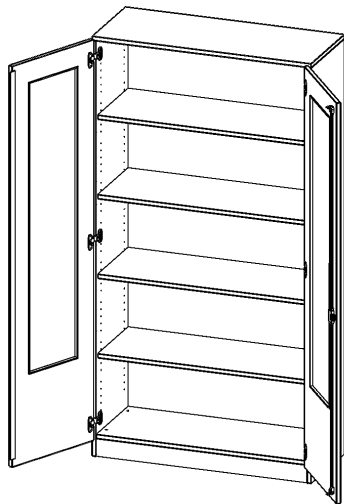

## SCHRANK MIT VERGLASTEN TÜREN, 5 ORDNERHÖHEN - SERIE EVO180

B/H/T: 100X190X40 CM, TÜREN MIT GLASEINSATZ, ABSCHLIESSBAR, MIT SOCKEL (81 MM)

### PRODUKTBESCHREIBUNG

Die evo180 Schränke mit Glaseinsatz in den Türen in verschiedenen Höhen und Breiten sind ein Kernstück unseres evo180 Schrankwandprogrammes. Die Rückwand ist als Sichtrückwand ausgeführt, dementsprechend eignen sich alle evo180 Einzelschränke oder Schrankwände auch als Raumteiler.

Die Türen öffnen 270°, sind abschließbar und mit einem Glasausschnitt versehen. Die Glaseinlage besteht aus Sicherheitsgründen aus Acrylglas, ist von innen eingesetzt und auf der Tür von innen verschraubt. So sehen Sie schnell, was im Schrank untergebracht ist. Besonders praktisch für Sammlungen.

### EIGENSCHAFTEN

- 5 Ordnerhöhen
- Türen mit Glaseinsatz (2/3 Ausschnitt), abschließbar
- Sichtrückwand
- Höhe 190 cm
- mit Sockel
- Glaseinsatz aus Acrylglas