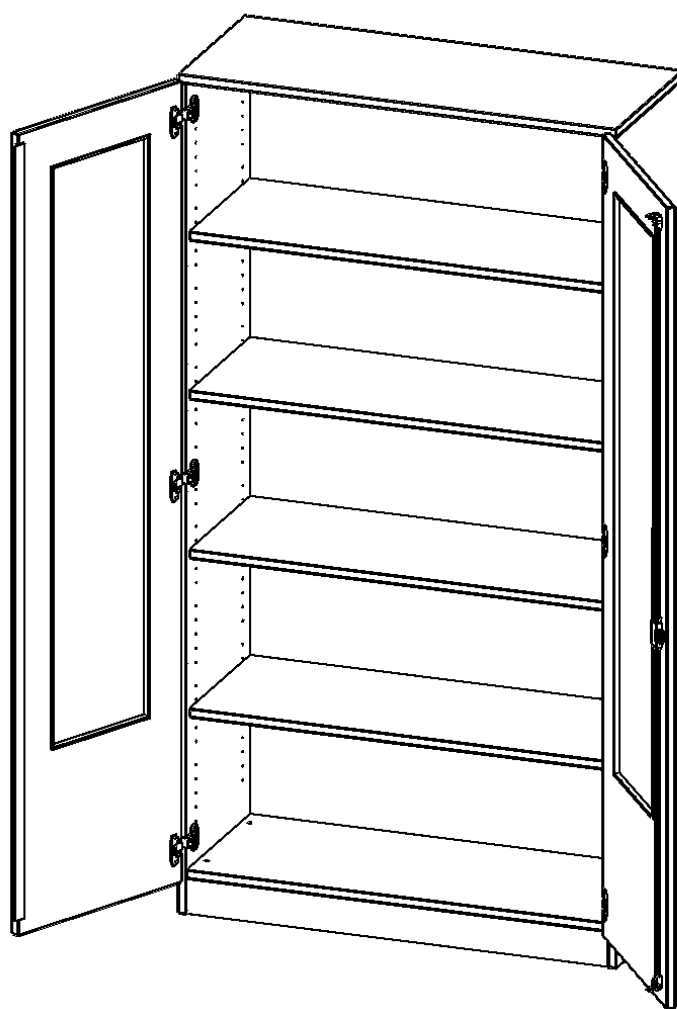

Artikelnummer	G10045G	
Breite / Höhe / Tiefe	1000 mm / 1900 mm / 400 mm	39.4" / 74.8" / 15.7"
Ordnerhöhen	5	
Einlegeböden	4	
Fächer	5	
Montageart	Freistehend	
Einsatzbereich	Kindergarten, Grundschule, Weiterführende Schule, Büro und Objekt, Konferenzraum	
Material	Acrylglas, Melaminplatte	
Bauart	Abschließbar	
Sicherheitshinweise	Achtung Kippgefahr	
Produktlinie	evo180	

Möbelwerk Niesky GmbH
Neuhofer Straße 4-6
02906 Niesky
Deutschland

T +49 3588 2537-0
F +49 3588 2537-30
E info@moebelwerk-niesky.de
www.moebelwerk-niesky.de

© Copyright by Möbelwerk Niesky GmbH

02.04.2026
Seite 2/2