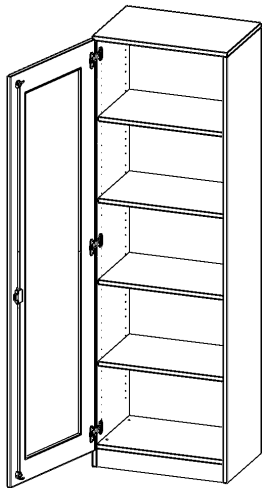

## SCHRANK MIT VERGLASTEN TÜREN, 5 ORDNERHÖHEN - SERIE EVO180

B/H/T: 60X190X40 CM, TÜR MIT GLASEINSATZ, VOLLAUSSCHNITT, ABSCHLIESSBAR, TÜR ÖFFNET NACH LINKS, MIT SOCKEL (81 MM)

### PRODUKTBESCHREIBUNG

Die evo180 Schränke mit Glaseinsatz in den Türen in verschiedenen Höhen und Breiten sind ein Kernstück unseres evo180 Schrankwandprogrammes. Die Rückwand ist als Sichtrückwand ausgeführt, dementsprechend eignen sich alle evo180 Einzelschränke oder Schrankwände auch als Raumteiler.

Die Türen öffnen 270°, sind abschließbar und mit einem Glasausschnitt versehen. Die Glaseinlage besteht aus Sicherheitsgründen aus Acrylglas, ist von innen eingesetzt und auf der Tür von innen verschraubt. So sehen Sie schnell, was im Schrank untergebracht ist. Besonders praktisch für Sammlungen.

### EIGENSCHAFTEN

- 5 Ordnerhöhen
- Türen mit Glaseinsatz (Vollausschnitt), abschließbar
- Sichtrückwand
- Höhe 190 cm
- mit Sockel
- Glaseinsatz aus Acrylglas