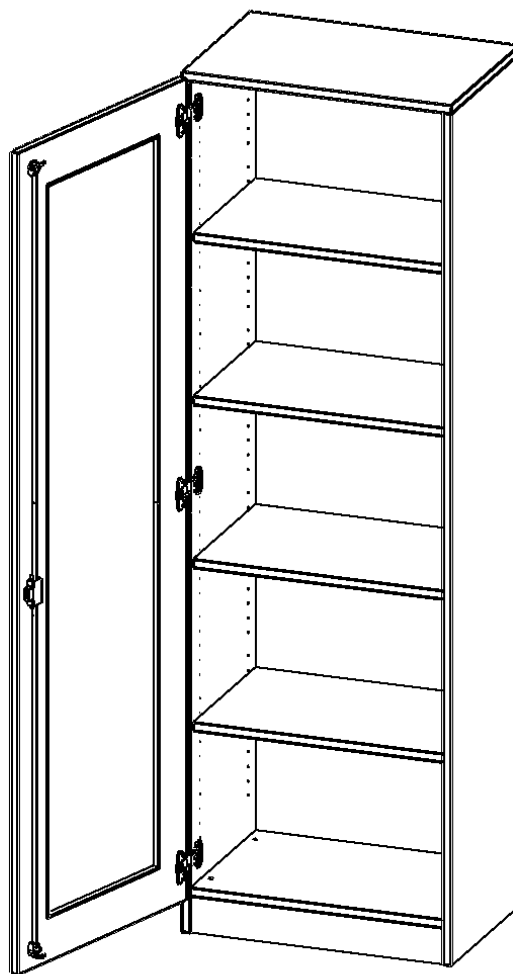

### PRODUKTBESCHREIBUNG

Die evo180 Schränke mit Glaseinsatz in den Türen in verschiedenen Höhen und Breiten sind ein Kernstück unseres evo180 Schrankwandprogrammes. Die Rückwand ist als Sichtrückwand ausgeführt, dementsprechend eignen sich alle evo180 Einzelschränke oder Schrankwände auch als Raumteiler.

Die Türen öffnen 270°, sind abschließbar und mit einem Glasausschnitt versehen. Die Glaseinlage besteht aus Sicherheitsgründen aus Acrylglas, ist von innen eingesetzt und auf der Tür von innen verschraubt. So sehen Sie schnell, was im Schrank untergebracht ist. Besonders praktisch für Sammlungen.

### EIGENSCHAFTEN

- 5 Ordnerhöhen
- Türen mit Glaseinsatz (Vollausschnitt), abschließbar
- Sichtrückwand
- Höhe 190 cm
- mit Sockel
- Glaseinsatz aus Acrylglas

### Zubehör

Freistehend

Artikelnummer	G6045GGLI	
Breite / Höhe / Tiefe	600 mm / 1900 mm / 400 mm	23.6" / 74.8" / 15.7"
Ordnerhöhen	5	
Einlegeböden	4	
Fächer	5	
Montageart	Freistehend	
Einsatzbereich	Kindergarten, Grundschule, Weiterführende Schule, Büro und Objekt, Konferenzraum	
Material	Acrylglas, Melaminplatte	
Bauart	Abschließbar	
Sicherheitshinweise	Achtung Kippgefahr	
Produktlinie	evo180	