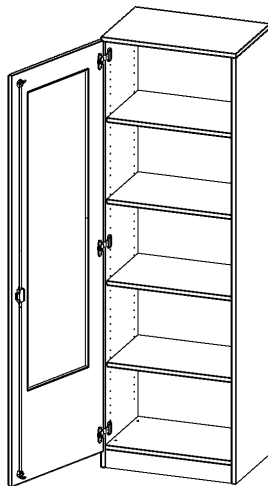

SCHRANK MIT VERGLASTEN TÜREN, 5 ORDNERHÖHEN - SERIE EVO180

B/H/T: 60X190X40 CM, 1 TÜR MIT GLASEINSATZ, ABSCHLIESSBAR, TÜR ÖFFNET NACH LINKS, MIT SOCKEL (81 MM)

PRODUKTBESCHREIBUNG

Die evo180 Schränke mit Glaseinsatz in den Türen in verschiedenen Höhen und Breiten sind ein Kernstück unseres evo180 Schrankwandprogrammes. Die Rückwand ist als Sichtrückwand ausgeführt, dementsprechend eignen sich alle evo180 Einzelschränke oder Schrankwände auch als Raumteiler.

Die Türen öffnen 270°, sind abschließbar und mit einem Glasausschnitt versehen. Die Glaseinlage besteht aus Sicherheitsgründen aus Acrylglas, ist von innen eingesetzt und auf der Tür von innen verschraubt. So sehen Sie schnell, was im Schrank untergebracht ist. Besonders praktisch für Sammlungen.

Alle Schränke werden aus melaminharzbeschichteter E1-Feinspanplatte gefertigt, die FSC zertifiziert und formaldehydfrei sind. Als Kanten verwenden wir besonders robuste 2 mm starke ABS Kanten, die unter hoher Temperatur fest verleimt werden. Bitte wählen Sie Ihr Wunschdekor aus unserer Dekorpalette aus. Die Einlegeböden sind im Raster von 32 mm verstellbar. Unsere hochwertigen Bodenträger verfügen über einen "Ausziehstop", so wird verhindert, dass Böden mit Inhalt darauf aus dem Regal oder Schrank rutschen können. Die Türen lassen sich dank 270° öffnender Scharniere an den Korpus anlegen.

Konfigurieren Sie Ihren Wunsch Aufsatzschrank indem Sie bei den angebotenen Varianten Ihre Auswahl treffen.

EIGENSCHAFTEN

- 5 Ordnerhöhen
- Türen mit Glaseinsatz (2/3 Ausschnitt), abschließbar
- Sichtrückwand
- Höhe 190 cm
- mit Sockel
- Glaseinsatz aus Acrylglas
- Tür öffnet nach links