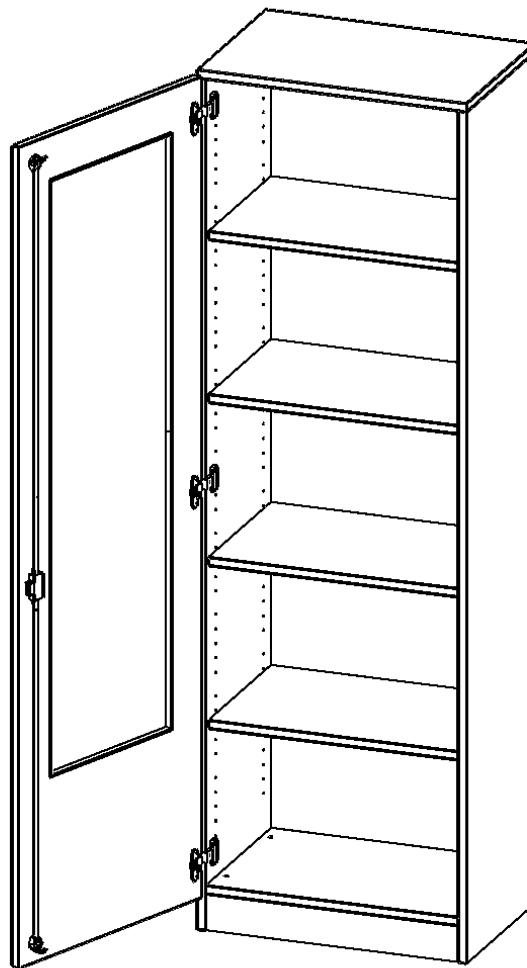

Artikelnummer	G6045GLI	
Breite / Höhe / Tiefe	600 mm / 1900 mm / 400 mm	23.6" / 74.8" / 15.7"
Ordnerhöhen	5	
Einlegeböden	4	
Fächer	5	
Montageart	Freistehend	
Einsatzbereich	Kindergarten, Grundschule, Weiterführende Schule, Büro und Objekt, Konferenzraum	
Material	Acrylglas, Melaminplatte	
Bauart	Abschließbar	
Sicherheitshinweise	Achtung Kippgefahr	
Produktlinie	evo180	

Möbelwerk Niesky GmbH
Neuhofer Straße 4-6
02906 Niesky
Deutschland

T +49 3588 2537-0
F +49 3588 2537-30
E info@moebelwerk-niesky.de
www.moebelwerk-niesky.de

© Copyright by Möbelwerk Niesky GmbH

02.04.2026
Seite 2/2