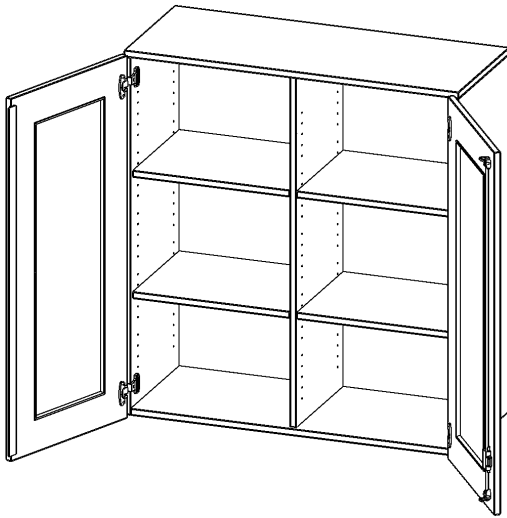

G10043AGM

PRODUKTDATENBLATT
WWW.MOEBELWERK-NIESKY.DE

AUFSATZSCHRANK, 3 ORDNERHÖHEN - SERIE EVO180

B/H/T: 100X108X40 CM, 2 TÜREN MIT GLASEINSATZ, ABSCHLIESSBAR, MIT MITTELWAND

PRODUKTBESCHREIBUNG

Die evo180 Aufsatzschränke und -regale in verschiedenen Höhen und Breiten sind ein Kernstück unseres evo180 Schrankwandprogrammes. Sie bieten Ihnen die Möglichkeit, Ihre Raumhöhe immer optimal auszunutzen und im wahrsten Sinne des Wortes "noch einen drauf zu setzen". Die Aufsatzschränke werden als Ergänzung zu unseren Basis Schränken angeboten und bei Lieferung optional durch unser Team mit dem jeweiligen Unterschrank fest verschraubt. Die Rückwand ist als Sichrückwand ausgeführt, dementsprechend eignen sich alle evo180 Einzelschränke oder Schrankwände auch als Raumteiler.

Die Türen öffnen 270°, sind abschließbar und mit einem Glasausschnitt versehen. Die Glaseinlage besteht aus Sicherheitsgründen aus Acrylglas, ist von innen eingesetzt und auf der Tür von innen verschraubt. So sehen Sie schnell, was im Schrank untergebracht ist. Besonders praktisch für Sammlungen.

Alle Aufsatzschränke werden aus melaminharzbeschichteter E1-Feinspanplatte gefertigt, die FSC zertifiziert und formaldehydfrei sind. Als Kanten verwenden wir besonders robuste 2 mm starke ABS Kanten, die unter hoher Temperatur fest verleimt werden. Bitte wählen Sie Ihr Wunschdekor aus unserer Dekorpalette aus. Die Einlegeböden sind im Raster von 32 mm verstellbar. Unsere hochwertigen Bodenträger verfügen über einen "Ausziehstop", so wird verhindert, dass Böden mit Inhalt darauf aus dem Regal oder Schrank rutschen können. Die Türen lassen sich dank 270° öffnender Scharniere an den Korpus anlegen.

EIGENSCHAFTEN

- Aufsatzschrank, 3 Ordnerhöhen
- Türen mit Glaseinsatz, abschließbar
- Sichrückwand, mit Mittelwand
- Höhe 108 cm für Standard Ordner
- wird optional mit vorhandenem Unterschrank verschraubt
- Glaseinsatz aus Acrylglas