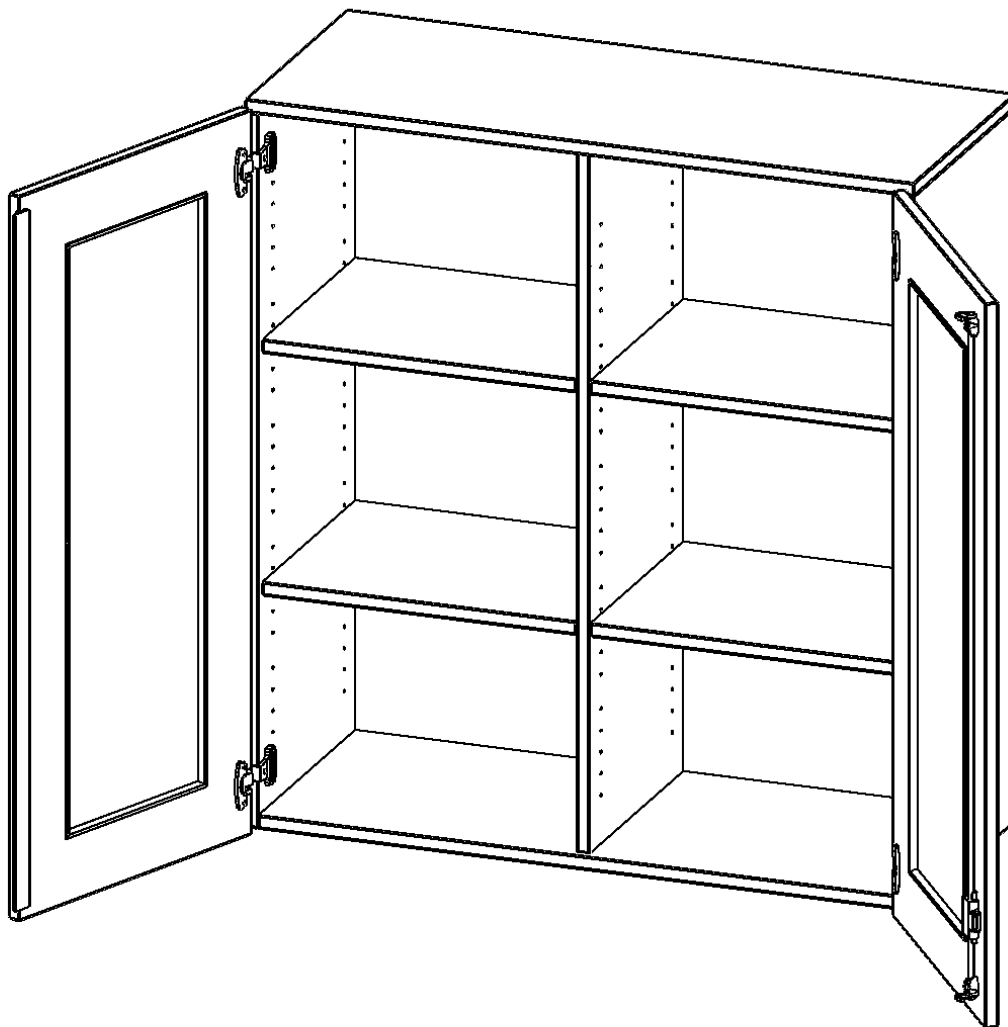

G10043AGM

PRODUKTDATENBLATT
WWW.MOEBELWERK-NIESKY.DE

AUFSATZSCHRANK, 3 ORDNERHÖHEN - SERIE EVO180

B/H/T: 100X108X40 CM, 2 TÜREN MIT GLASEINSATZ, ABSCHLIESSBAR, MIT MITTELWAND

PRODUKTBESCHREIBUNG

Die evo180 Aufsatzschränke und -regale in verschiedenen Höhen und Breiten sind ein Kernstück unseres evo180 Schrankwandprogrammes. Sie bieten Ihnen die Möglichkeit, Ihre Raumhöhe immer optimal auszunutzen und im wahrsten Sinne des Wortes "noch einen drauf zu setzen". Die Aufsatzschränke werden als Ergänzung zu unseren Basis Schränken angeboten und bei Lieferung optional durch unser Team mit dem jeweiligen Unterschrank fest verschraubt. Die Rückwand ist als Sichrückwand ausgeführt, dementsprechend eignen sich alle evo180 Einzelschränke oder Schrankwände auch als Raumteiler.

Die Türen öffnen 270°, sind abschließbar und mit einem Glasausschnitt versehen. Die Glaseinlage besteht aus Sicherheitsgründen aus Acrylglas, ist von innen eingesetzt und auf der Tür von innen verschraubt. So sehen Sie schnell, was im Schrank untergebracht ist. Besonders praktisch für Sammlungen.

EIGENSCHAFTEN

- Aufsatzschrank, 3 Ordnerhöhen
- Türen mit Glaseinsatz, abschließbar
- Sichrückwand, mit Mittelwand
- Höhe 108 cm für Standard Ordner
- wird optional mit vorhandenem Unterschrank verschraubt
- Glaseinsatz aus Acrylglas

Zubehör

Freistehend

02.04.2026
Seite 1/2

Artikelnummer	G10043AGM	
Breite / Höhe / Tiefe	1000 mm / 1080 mm / 400 mm	39.4" / 42.5" / 15.7"
Ordnerhöhen	3	
Einlegeböden	4	
Fächer	6	
Montageart	Freistehend	
Einsatzbereich	Grundschule, Weiterführende Schule, Büro und Objekt, Konferenzraum	
Material	Acrylglas, Melaminplatte	
Bauart	Abschließbar, Aufsatzmodul, Mittelwand	
Sicherheitshinweise	Achtung Kippgefahr	
Produktlinie	evo180	