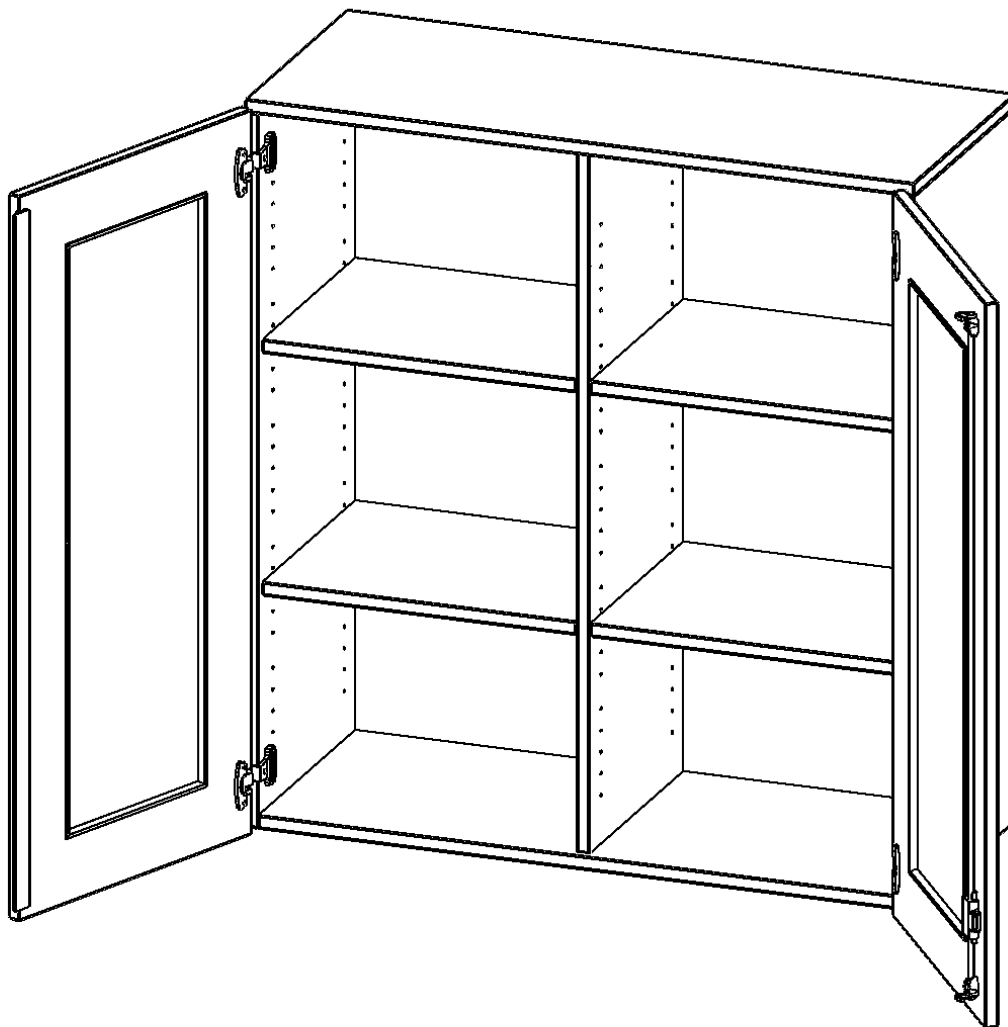

### PRODUKTBESCHREIBUNG

Die evo180 Aufsatzschränke und -regale in verschiedenen Höhen und Breiten sind ein Kernstück unseres evo180 Schrankwandprogrammes. Sie bieten Ihnen die Möglichkeit, Ihre Raumhöhe immer optimal auszunutzen und im wahrsten Sinne des Wortes "noch einen drauf zu setzen". Die Aufsatzschränke werden als Ergänzung zu unseren Basis Schränken angeboten und bei Lieferung optional durch unser Team mit dem jeweiligen Unterschrank fest verschraubt. Die Rückwand ist als Sichrückwand ausgeführt, dementsprechend eignen sich alle evo180 Einzelschränke oder Schrankwände auch als Raumteiler.

Die Türen öffnen 270°, sind abschließbar und mit einem Glasausschnitt versehen. Die Glaseinlage besteht aus Sicherheitsgründen aus Acrylglas, ist von innen eingesetzt und auf der Tür von innen verschraubt. So sehen Sie schnell, was im Schrank untergebracht ist. Besonders praktisch für Sammlungen.

### EIGENSCHAFTEN

- Aufsatzschrank, 3 Ordnerhöhen
- Türen mit Glaseinsatz, abschließbar
- Sichrückwand, mit Mittelwand
- Höhe 108 cm für Standard Ordner
- wird optional mit vorhandenem Unterschrank verschraubt
- Glaseinsatz aus Acrylglas

### Zubehör

Freistehend

Artikelnummer	G10043AGM	
Breite / Höhe / Tiefe	1000 mm / 1080 mm / 400 mm	39.4" / 42.5" / 15.7"
Ordnerhöhen	3	
Einlegeböden	4	
Fächer	6	
Montageart	Freistehend	
Einsatzbereich	Grundschule, Weiterführende Schule, Büro und Objekt, Konferenzraum	
Material	Acrylglas, Melaminplatte	
Bauart	Abschließbar, Aufsatzmodul, Mittelwand	
Sicherheitshinweise	Achtung Kippgefahr	
Produktlinie	evo180	