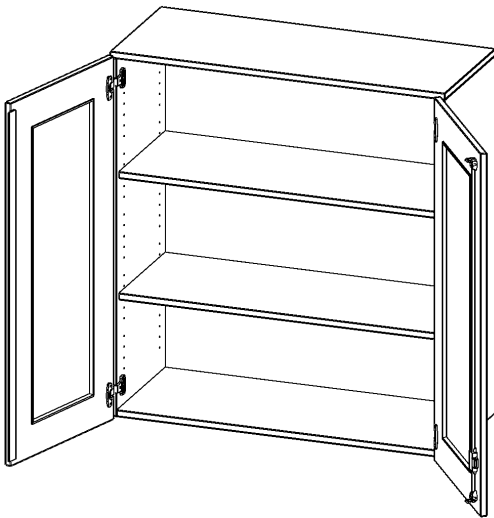

G10043AG

PRODUKTDATENBLATT
WWW.MOEBELWERK-NIESKY.DE

AUFSATZSCHRANK, 3 ORDNERHÖHEN - SERIE EVO180

B/H/T: 100X108X40 CM, 2 TÜREN MIT GLASEINSATZ, ABSCHLIESSBAR

PRODUKTBEschREIBUNG

Die evo180 Aufsatzschränke und -regale in verschiedenen Höhen und Breiten sind ein Kernstück unseres evo180 Schrankwandprogrammes. Sie bieten Ihnen die Möglichkeit, Ihre Raumhöhe immer optimal auszunutzen und im wahrsten Sinne des Wortes "noch einen drauf zu setzen". Die Aufsatzschränke werden als Ergänzung zu unseren Basis Schränken angeboten und bei Lieferung optional durch unser Team mit dem jeweiligen Unterschrank fest verschraubt. Die Rückwand ist als Sichrückwand ausgeführt, dementsprechend eignen sich alle evo180 Einzelschränke oder Schrankwände auch als Raumteiler.

Die Türen öffnen 270°, sind abschließbar und mit einem Glasausschnitt versehen. Die Glaseinlage besteht aus Sicherheitsgründen aus Acrylglas, ist von innen eingesetzt und auf der Tür von innen verschraubt. So sehen Sie schnell, was im Schrank untergebracht ist. Besonders praktisch für Sammlungen.

Alle Aufsatzschränke werden aus melaminharzbeschichteter E1-Feinspanplatte gefertigt, die FSC zertifiziert und formaldehydfrei sind. Als Kanten verwenden wir besonders robuste 2 mm starke ABS Kanten, die unter hoher Temperatur fest verleimt werden. Bitte wählen Sie Ihr Wunschdekor aus unserer Dekorpalette aus. Die Einlegeböden sind im Raster von 32 mm verstellbar. Unsere hochwertigen Bodenträger verfügen über einen "Ausziehstop", so wird verhindert, dass Böden mit Inhalt darauf aus dem Regal oder Schrank rutschen können. Die Türen lassen sich dank 270° öffnender Scharniere an den Korpus anlegen.

EIGENSCHAFTEN

- Aufsatzschrank, 3 Ordnerhöhen
- Türen mit Glaseinsatz, abschließbar
- Sichrückwand
- Höhe 108 cm für Standard Ordner
- wird optional mit vorhandenem Unterschrank verschraubt
- Glaseinsatz aus Acrylglas