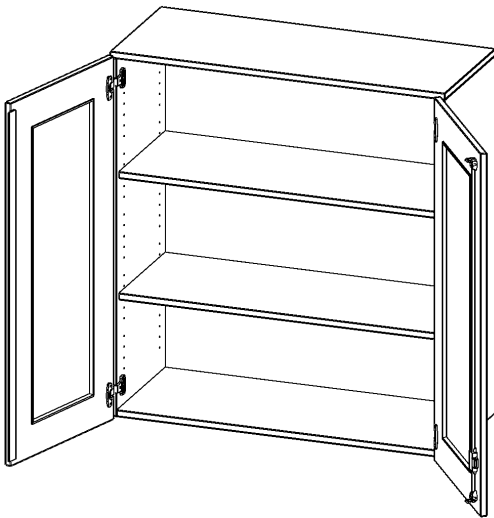

G10043AG

PRODUKTDATENBLATT
WWW.MOEBELWERK-NIESKY.DE

AUFSATZSCHRANK, 3 ORDNERHÖHEN - SERIE EVO180

B/H/T: 100X108X40 CM, 2 TÜREN MIT GLASEINSATZ, ABSCHLIESSBAR

PRODUKTBESCHREIBUNG

Die evo180 Aufsatzschränke und -regale in verschiedenen Höhen und Breiten sind ein Kernstück unseres evo180 Schrankwandprogrammes. Sie bieten Ihnen die Möglichkeit, Ihre Raumhöhe immer optimal auszunutzen und im wahrsten Sinne des Wortes "noch einen drauf zu setzen". Die Aufsatzschränke werden als Ergänzung zu unseren Basis Schränken angeboten und bei Lieferung optional durch unser Team mit dem jeweiligen Unterschrank fest verschraubt. Die Rückwand ist als Sichrückwand ausgeführt, dementsprechend eignen sich alle evo180 Einzelschränke oder Schrankwände auch als Raumteiler.

Die Türen öffnen 270°, sind abschließbar und mit einem Glasausschnitt versehen. Die Glaseinlage besteht aus Sicherheitsgründen aus Acrylglas, ist von innen eingesetzt und auf der Tür von innen verschraubt. So sehen Sie schnell, was im Schrank untergebracht ist. Besonders praktisch für Sammlungen.

Alle Aufsatzschränke werden aus melaminharzbeschichteter E1-Feinspanplatte gefertigt, die FSC zertifiziert und formaldehydfrei sind. Als Kanten verwenden wir besonders robuste 2 mm starke ABS Kanten, die unter hoher Temperatur fest verleimt werden. Bitte wählen Sie Ihr Wunschdekor aus unserer Dekorpalette aus. Die Einlegeböden sind im Raster von 32 mm verstellbar. Unsere hochwertigen Bodenträger verfügen über einen "Ausziehstop", so wird verhindert, dass Böden mit Inhalt darauf aus dem Regal oder Schrank rutschen können. Die Türen lassen sich dank 270° öffnender Scharniere an den Korpus anlegen.

EIGENSCHAFTEN

- Aufsatzschrank, 3 Ordnerhöhen
- Türen mit Glaseinsatz, abschließbar
- Sichrückwand
- Höhe 108 cm für Standard Ordner
- wird optional mit vorhandenem Unterschrank verschraubt
- Glaseinsatz aus Acrylglas