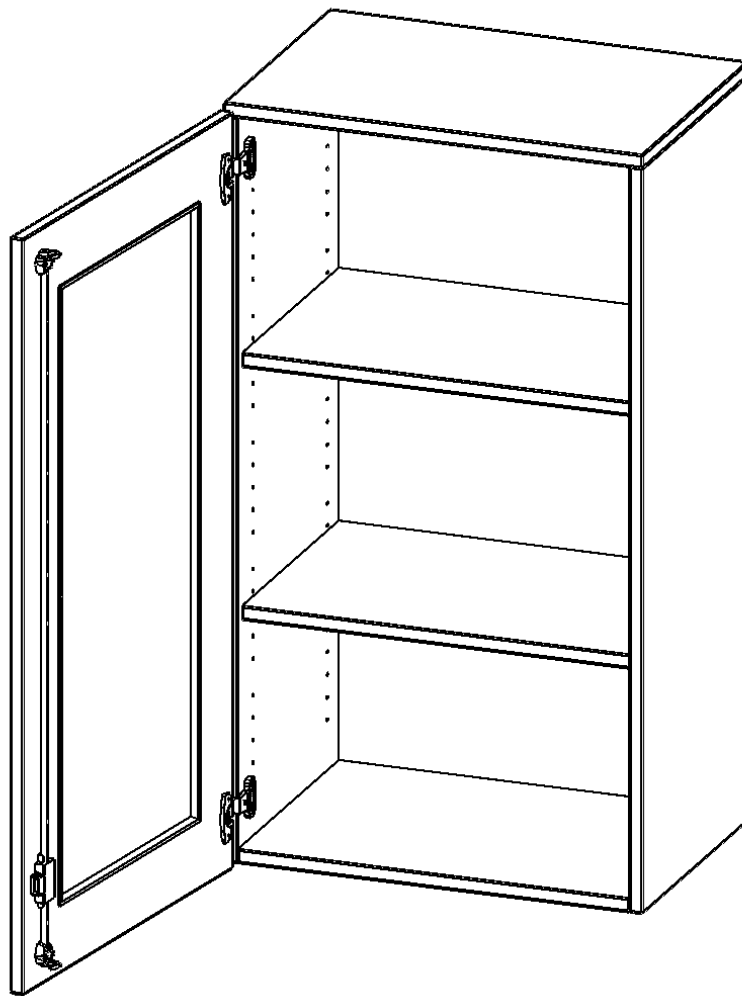

G6043AGLI

PRODUKTDATENBLATT
WWW.MOEBELWERK-NIESKY.DE

AUFSATZSCHRANK, 3 ORDNERHÖHEN - SERIE EVO180

B/H/T: 60X108X40 CM, 1 TÜR MIT GLASEINSATZ, ABSCHLIESSBAR, TÜR ÖFFNET NACH LINKS

PRODUKTBESCHREIBUNG

Die evo180 Aufsatzschränke und -regale in verschiedenen Höhen und Breiten sind ein Kernstück unseres evo180 Schrankwandprogrammes. Sie bieten Ihnen die Möglichkeit, Ihre Raumhöhe immer optimal auszunutzen und im wahrsten Sinne des Wortes "noch einen drauf zu setzen". Die Aufsatzschränke werden als Ergänzung zu unseren Basis Schränken angeboten und bei Lieferung optional durch unser Team mit dem jeweiligen Unterschrank fest verschraubt. Die Rückwand ist als Sichtrückwand ausgeführt, dementsprechend eignen sich alle evo180 Einzelschränke oder Schrankwände auch als Raumteiler.

Die Türen öffnen 270°, sind abschließbar und mit einem Glasausschnitt versehen. Die Glaseinlage besteht aus Sicherheitsgründen aus Acrylglas, ist von innen eingesetzt und auf der Tür von innen verschraubt. So sehen Sie schnell, was im Schrank untergebracht ist. Besonders praktisch für Sammlungen.

EIGENSCHAFTEN

- Aufsatzschrank, 3 Ordnerhöhen
- Türen mit Glaseinsatz, abschließbar
- Sichtrückwand
- Höhe 108 cm für Standard Ordner
- wird optional mit vorhandenem Unterschrank verschraubt
- Glaseinsatz aus Acrylglas
- Tür öffnet nach links

Zubehör

Freistehend

Artikelnummer	G6043AGLI	
Breite / Höhe / Tiefe	600 mm / 1080 mm / 400 mm	23.6" / 42.5" / 15.7"
Ordnerhöhen	3	
Einlegeböden	2	
Fächer	3	
Montageart	Freistehend	
Einsatzbereich	Grundschule, Weiterführende Schule, Büro und Objekt, Konferenzraum	
Material	Acrylglas, Melaminplatte	
Bauart	Abschließbar, Aufsatzmodul	
Sicherheitshinweise	Achtung Kippgefahr	
Produktlinie	evo180	