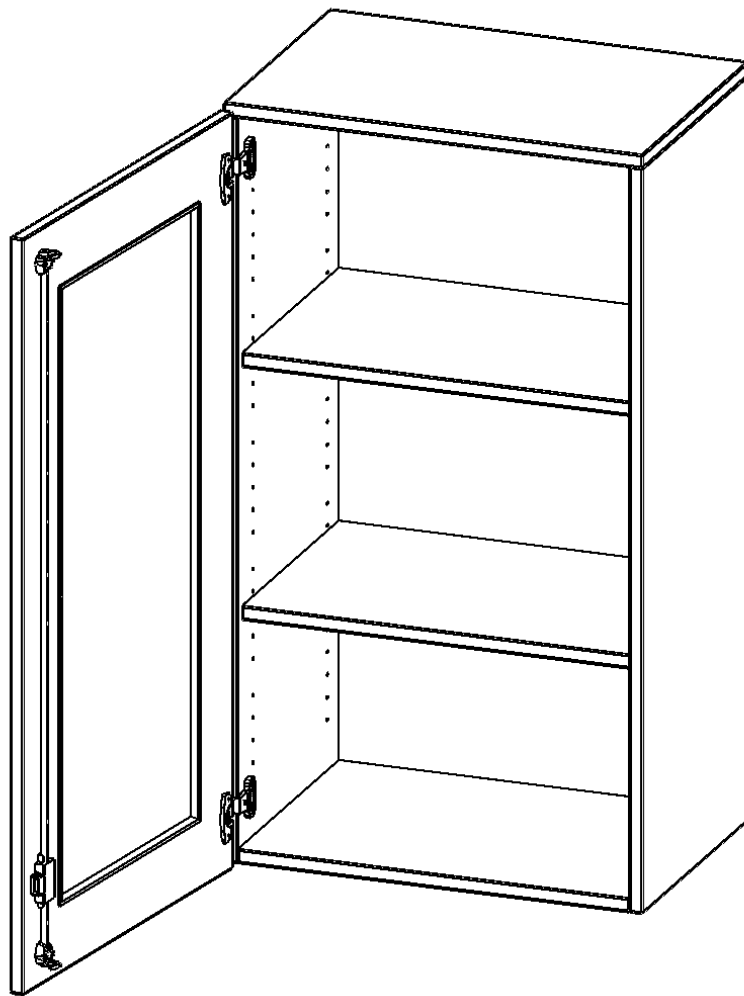

G6043AGLI

PRODUKTDATENBLATT
WWW.MOEBELWERK-NIESKY.DE

AUFSATZSCHRANK, 3 ORDNERHÖHEN - SERIE EVO180

B/H/T: 60X108X40 CM, 1 TÜR MIT GLASEINSATZ, ABSCHLIESSBAR, TÜR ÖFFNET NACH LINKS

PRODUKTBESCHREIBUNG

Die evo180 Aufsatzschränke und -regale in verschiedenen Höhen und Breiten sind ein Kernstück unseres evo180 Schrankwandprogrammes. Sie bieten Ihnen die Möglichkeit, Ihre Raumhöhe immer optimal auszunutzen und im wahrsten Sinne des Wortes "noch einen drauf zu setzen". Die Aufsatzschränke werden als Ergänzung zu unseren Basis Schränken angeboten und bei Lieferung optional durch unser Team mit dem jeweiligen Unterschrank fest verschraubt. Die Rückwand ist als Sichtrückwand ausgeführt, dementsprechend eignen sich alle evo180 Einzelschränke oder Schrankwände auch als Raumteiler.

Die Türen öffnen 270°, sind abschließbar und mit einem Glasausschnitt versehen. Die Glaseinlage besteht aus Sicherheitsgründen aus Acrylglas, ist von innen eingesetzt und auf der Tür von innen verschraubt. So sehen Sie schnell, was im Schrank untergebracht ist. Besonders praktisch für Sammlungen.

EIGENSCHAFTEN

- Aufsatzschrank, 3 Ordnerhöhen
- Türen mit Glaseinsatz, abschließbar
- Sichtrückwand
- Höhe 108 cm für Standard Ordner
- wird optional mit vorhandenem Unterschrank verschraubt
- Glaseinsatz aus Acrylglas
- Tür öffnet nach links

Zubehör

Freistehend

Artikelnummer	G6043AGLI	
Breite / Höhe / Tiefe	600 mm / 1080 mm / 400 mm	23.6" / 42.5" / 15.7"
Ordnerhöhen	3	
Einlegeböden	2	
Fächer	3	
Montageart	Freistehend	
Einsatzbereich	Grundschule, Weiterführende Schule, Büro und Objekt, Konferenzraum	
Material	Acrylglas, Melaminplatte	
Bauart	Abschließbar, Aufsatzmodul	
Sicherheitshinweise	Achtung Kippgefahr	
Produktlinie	evo180	