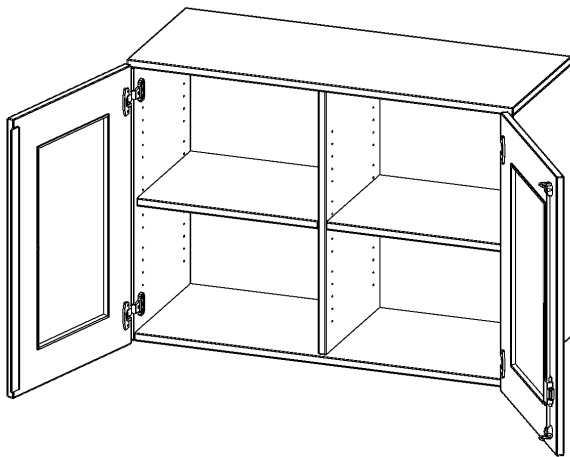

G10042AGM

PRODUKTDATENBLATT
WWW.MOEBELWERK-NIESKY.DE

AUFSATZSCHRANK, 2 ORDNERHÖHEN - SERIE EVO180

B/H/T: 100X72X40 CM, 2 TÜREN MIT GLASEINSATZ, ABSCHLIESSBAR, MIT MITTELWAND

PRODUKTBESCHREIBUNG

Die evo180 Aufsatzschränke und -regale in verschiedenen Höhen und Breiten sind ein Kernstück unseres evo180 Schrankwandprogrammes. Sie bieten Ihnen die Möglichkeit, Ihre Raumhöhe immer optimal auszunutzen und im wahrsten Sinne des Wortes "noch einen drauf zu setzen". Die Aufsatzschränke werden als Ergänzung zu unseren Basis Schränken angeboten und bei Lieferung optional durch unser Team mit dem jeweiligen Unterschrank fest verschraubt. Die Rückwand ist als Sichrückwand ausgeführt, dementsprechend eignen sich alle evo180 Einzelschränke oder Schrankwände auch als Raumteiler.

Die Türen öffnen 270°, sind abschließbar und mit einem Glasausschnitt versehen. Die Glaseinlage besteht aus Sicherheitsgründen aus Acrylglas, ist von innen eingesetzt und auf der Tür von innen verschraubt. So sehen Sie schnell, was im Schrank untergebracht ist. Besonders praktisch für Sammlungen.

Alle Aufsatzschränke werden aus melaminharzbeschichteter E1-Feinspanplatte gefertigt, die FSC zertifiziert und formaldehydfrei sind. Als Kanten verwenden wir besonders robuste 2 mm starke ABS Kanten, die unter hoher Temperatur fest verleimt werden. Bitte wählen Sie Ihr Wunschdekor aus unserer Dekorpalette aus. Die Einlegeböden sind im Raster von 32 mm verstellbar. Unsere hochwertigen Bodenträger verfügen über einen "Ausziehstop", so wird verhindert, dass Böden mit Inhalt darauf aus dem Regal oder Schrank rutschen können. Die Türen lassen sich dank 270° öffnender Scharniere an den Korpus anlegen.

EIGENSCHAFTEN

- Aufsatzschrank, 2 Ordnerhöhen
- Türen mit Glaseinsatz, abschließbar
- Sichrückwand, mit Mittelwand
- Höhe 72 cm für Standard Ordner
- wird optional mit vorhandenem Unterschrank verschraubt
- Glaseinsatz aus Acrylglas