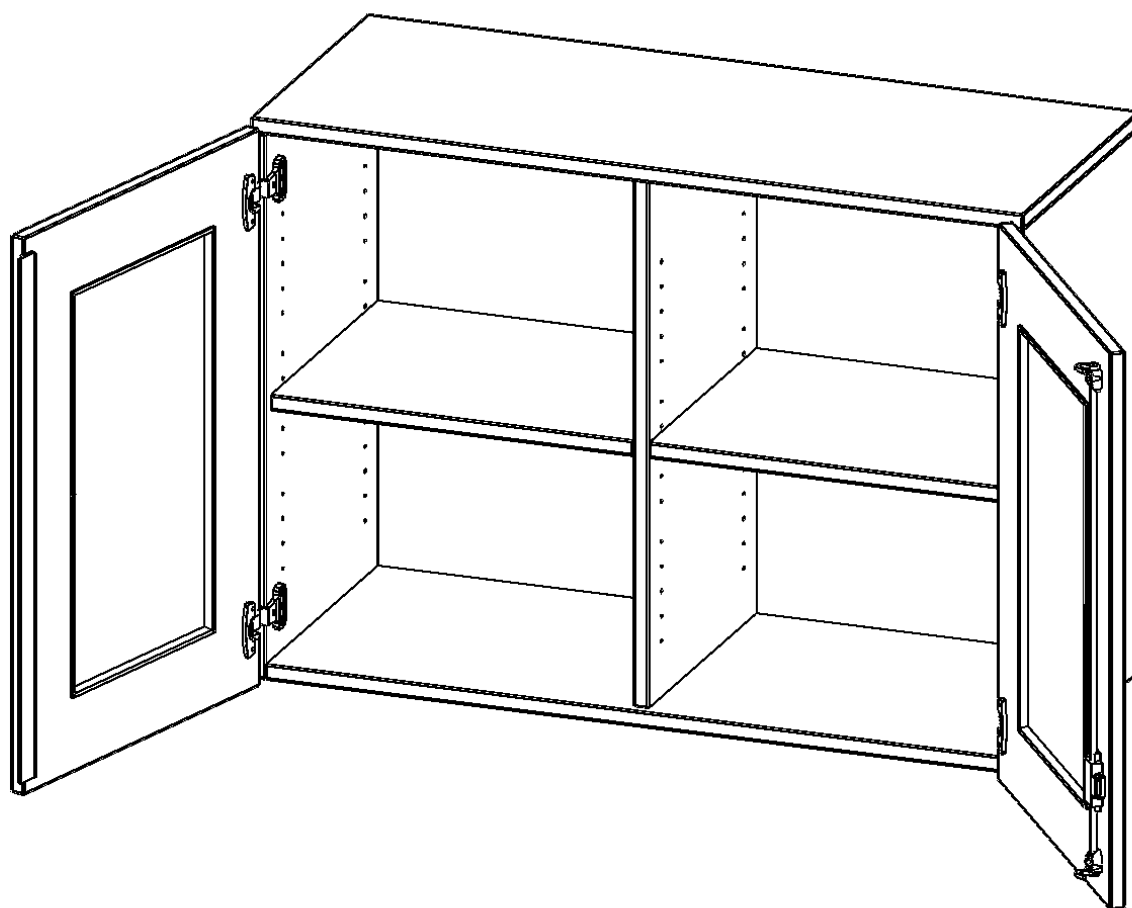

G10042AGM

PRODUKTDATENBLATT
WWW.MOEBELWERK-NIESKY.DE

AUFSATZSCHRANK, 2 ORDNERHÖHEN - SERIE EVO180

B/H/T: 100X72X40 CM, 2 TÜREN MIT GLASEINSATZ, ABSCHLIESSBAR, MIT MITTELWAND

PRODUKTBESCHREIBUNG

Die evo180 Aufsatzschränke und -regale in verschiedenen Höhen und Breiten sind ein Kernstück unseres evo180 Schrankwandprogrammes. Sie bieten Ihnen die Möglichkeit, Ihre Raumhöhe immer optimal auszunutzen und im wahrsten Sinne des Wortes "noch einen drauf zu setzen". Die Aufsatzschränke werden als Ergänzung zu unseren Basis Schränken angeboten und bei Lieferung optional durch unser Team mit dem jeweiligen Unterschrank fest verschraubt. Die Rückwand ist als Sichrückwand ausgeführt, dementsprechend eignen sich alle evo180 Einzelschränke oder Schrankwände auch als Raumteiler.

Die Türen öffnen 270°, sind abschließbar und mit einem Glasausschnitt versehen. Die Glaseinlage besteht aus Sicherheitsgründen aus Acrylglas, ist von innen eingesetzt und auf der Tür von innen verschraubt. So sehen Sie schnell, was im Schrank untergebracht ist. Besonders praktisch für Sammlungen.

EIGENSCHAFTEN

- Aufsatzschrank, 2 Ordnerhöhen
- Türen mit Glaseinsatz, abschließbar
- Sichrückwand, mit Mittelwand
- Höhe 72 cm für Standard Ordner
- wird optional mit vorhandenem Unterschrank verschraubt
- Glaseinsatz aus Acrylglas

Zubehör

Freistehend

02.04.2026
Seite 1/2

Artikelnummer	G10042AGM	
Breite / Höhe / Tiefe	1000 mm / 720 mm / 400 mm	39.4" / 28.3" / 15.7"
Ordnerhöhen	2	
Einlegeböden	2	
Fächer	4	
Montageart	Freistehend	
Einsatzbereich	Grundschule, Weiterführende Schule, Büro und Objekt, Konferenzraum	
Material	Acrylglas, Melaminplatte	
Bauart	Abschließbar, Aufsatzmodul, Mittelwand	
Sicherheitshinweise	Achtung Kippgefahr	
Produktlinie	evo180	