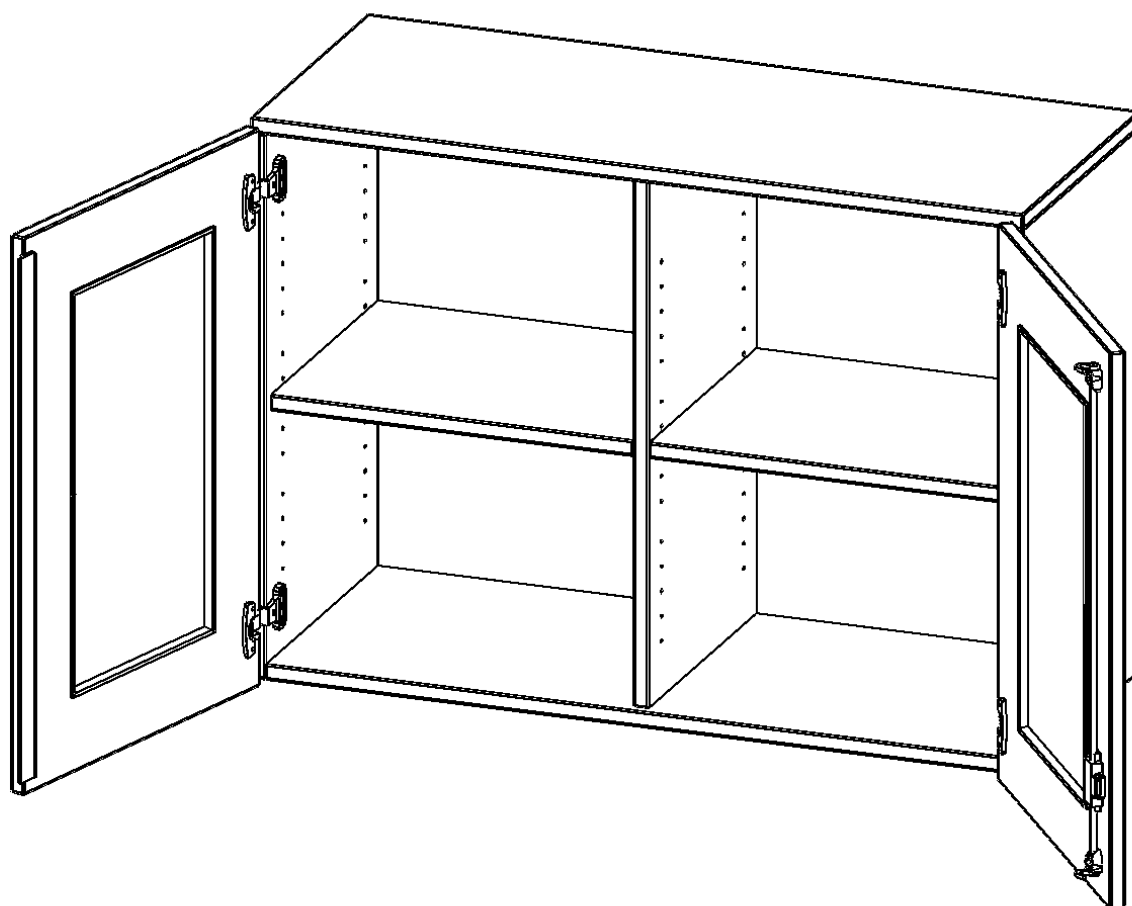

### PRODUKTBESCHREIBUNG

Die evo180 Aufsatzschränke und -regale in verschiedenen Höhen und Breiten sind ein Kernstück unseres evo180 Schrankwandprogrammes. Sie bieten Ihnen die Möglichkeit, Ihre Raumhöhe immer optimal auszunutzen und im wahrsten Sinne des Wortes "noch einen drauf zu setzen". Die Aufsatzschränke werden als Ergänzung zu unseren Basis Schränken angeboten und bei Lieferung optional durch unser Team mit dem jeweiligen Unterschrank fest verschraubt. Die Rückwand ist als Sichrückwand ausgeführt, dementsprechend eignen sich alle evo180 Einzelschränke oder Schrankwände auch als Raumteiler.

Die Türen öffnen 270°, sind abschließbar und mit einem Glasausschnitt versehen. Die Glaseinlage besteht aus Sicherheitsgründen aus Acrylglas, ist von innen eingesetzt und auf der Tür von innen verschraubt. So sehen Sie schnell, was im Schrank untergebracht ist. Besonders praktisch für Sammlungen.

### EIGENSCHAFTEN

- Aufsatzschrank, 2 Ordnerhöhen
- Türen mit Glaseinsatz, abschließbar
- Sichrückwand, mit Mittelwand
- Höhe 72 cm für Standard Ordner
- wird optional mit vorhandenem Unterschrank verschraubt
- Glaseinsatz aus Acrylglas

### Zubehör

Freistehend

Artikelnummer	G10042AGM	
Breite / Höhe / Tiefe	1000 mm / 720 mm / 400 mm	39.4" / 28.3" / 15.7"
Ordnerhöhen	2	
Einlegeböden	2	
Fächer	4	
Montageart	Freistehend	
Einsatzbereich	Grundschule, Weiterführende Schule, Büro und Objekt, Konferenzraum	
Material	Acrylglas, Melaminplatte	
Bauart	Abschließbar, Aufsatzmodul, Mittelwand	
Sicherheitshinweise	Achtung Kippgefahr	
Produktlinie	evo180	