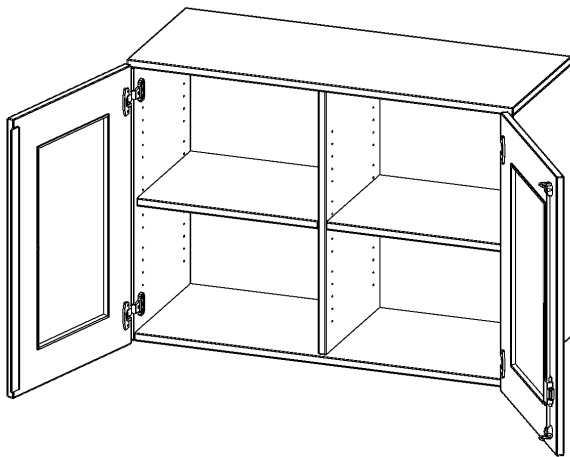

## AUFSATZSCHRANK, 2 ORDNERHÖHEN - SERIE EVO180

B/H/T: 100X72X40 CM, 2 TÜREN MIT GLASEINSATZ, ABSCHLIESSBAR, MIT MITTELWAND

### PRODUKTBESCHREIBUNG

Die evo180 Aufsatzschränke und -regale in verschiedenen Höhen und Breiten sind ein Kernstück unseres evo180 Schrankwandprogrammes. Sie bieten Ihnen die Möglichkeit, Ihre Raumhöhe immer optimal auszunutzen und im wahrsten Sinne des Wortes "noch einen drauf zu setzen". Die Aufsatzschränke werden als Ergänzung zu unseren Basis Schränken angeboten und bei Lieferung optional durch unser Team mit dem jeweiligen Unterschrank fest verschraubt. Die Rückwand ist als Sichrückwand ausgeführt, dementsprechend eignen sich alle evo180 Einzelschränke oder Schrankwände auch als Raumteiler.

Die Türen öffnen 270°, sind abschließbar und mit einem Glasausschnitt versehen. Die Glaseinlage besteht aus Sicherheitsgründen aus Acrylglas, ist von innen eingesetzt und auf der Tür von innen verschraubt. So sehen Sie schnell, was im Schrank untergebracht ist. Besonders praktisch für Sammlungen.

### EIGENSCHAFTEN

- Aufsatzschrank, 2 Ordnerhöhen
- Türen mit Glaseinsatz, abschließbar
- Sichrückwand, mit Mittelwand
- Höhe 72 cm für Standard Ordner
- wird optional mit vorhandenem Unterschrank verschraubt
- Glaseinsatz aus Acrylglas