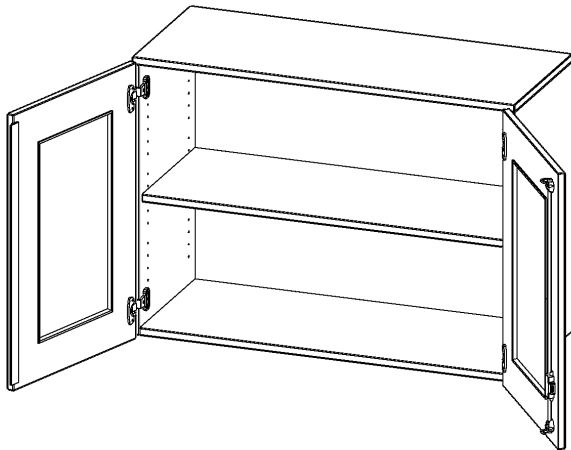

G10042AG

PRODUKTDATENBLATT
WWW.MOEBELWERK-NIESKY.DE

AUFSATZSCHRANK, 2 ORDNERHÖHEN - SERIE EVO180

B/H/T: 100X72X40 CM, 2 TÜREN MIT GLASEINSATZ, ABSCHLIESSBAR

PRODUKTBESCHREIBUNG

Die evo180 Aufsatzschränke und -regale in verschiedenen Höhen und Breiten sind ein Kernstück unseres evo180 Schrankwandprogrammes. Sie bieten Ihnen die Möglichkeit, Ihre Raumhöhe immer optimal auszunutzen und im wahrsten Sinne des Wortes "noch einen drauf zu setzen". Die Aufsatzschränke werden als Ergänzung zu unseren Basis Schränken angeboten und bei Lieferung optional durch unser Team mit dem jeweiligen Unterschrank fest verschraubt. Die Rückwand ist als Sichrückwand ausgeführt, dementsprechend eignen sich alle evo180 Einzelschränke oder Schrankwände auch als Raumteiler.

Die Türen öffnen 270°, sind abschließbar und mit einem Glasausschnitt versehen. Die Glaseinlage besteht aus Sicherheitsgründen aus Acrylglas, ist von innen eingesetzt und auf der Tür von innen verschraubt. So sehen Sie schnell, was im Schrank untergebracht ist. Besonders praktisch für Sammlungen.

Alle Aufsatzschränke werden aus melaminharzbeschichteter E1-Feinspanplatte gefertigt, die FSC zertifiziert und formaldehydfrei sind. Als Kanten verwenden wir besonders robuste 2 mm starke ABS Kanten, die unter hoher Temperatur fest verleimt werden. Bitte wählen Sie Ihr Wunschdekor aus unserer Dekorpalette aus. Die Einlegeböden sind im Raster von 32 mm verstellbar. Unsere hochwertigen Bodenträger verfügen über einen "Ausziehstop", so wird verhindert, dass Böden mit Inhalt darauf aus dem Regal oder Schrank rutschen können. Die Türen lassen sich dank 270° öffnender Scharniere an den Korpus anlegen.

EIGENSCHAFTEN

- Aufsatzschrank, 2 Ordnerhöhen
- Türen mit Glaseinsatz, abschließbar
- Sichrückwand
- Höhe 72 cm für Standard Ordner
- wird optional mit vorhandenem Unterschrank verschraubt
- Glaseinsatz aus Acrylglas