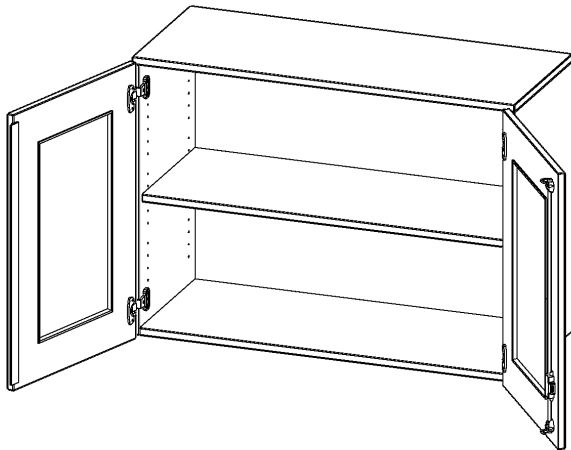

## AUFSATZSCHRANK, 2 ORDNERHÖHEN - SERIE EVO180

B/H/T: 100X72X40 CM, 2 TÜREN MIT GLASEINSATZ, ABSCHLIESSBAR

### PRODUKTBEschREIBUNG

Die evo180 Aufsatzschränke und -regale in verschiedenen Höhen und Breiten sind ein Kernstück unseres evo180 Schrankwandprogrammes. Sie bieten Ihnen die Möglichkeit, Ihre Raumhöhe immer optimal auszunutzen und im wahrsten Sinne des Wortes "noch einen drauf zu setzen". Die Aufsatzschränke werden als Ergänzung zu unseren Basis Schränken angeboten und bei Lieferung optional durch unser Team mit dem jeweiligen Unterschrank fest verschraubt. Die Rückwand ist als Sichrückwand ausgeführt, dementsprechend eignen sich alle evo180 Einzelschränke oder Schrankwände auch als Raumteiler.

Die Türen öffnen 270°, sind abschließbar und mit einem Glasausschnitt versehen. Die Glaseinlage besteht aus Sicherheitsgründen aus Acrylglas, ist von innen eingesetzt und auf der Tür von innen verschraubt. So sehen Sie schnell, was im Schrank untergebracht ist. Besonders praktisch für Sammlungen.

### EIGENSCHAFTEN

- Aufsatzschrank, 2 Ordnerhöhen
- Türen mit Glaseinsatz, abschließbar
- Sichrückwand
- Höhe 72 cm für Standard Ordner
- wird optional mit vorhandenem Unterschrank verschraubt
- Glaseinsatz aus Acrylglas