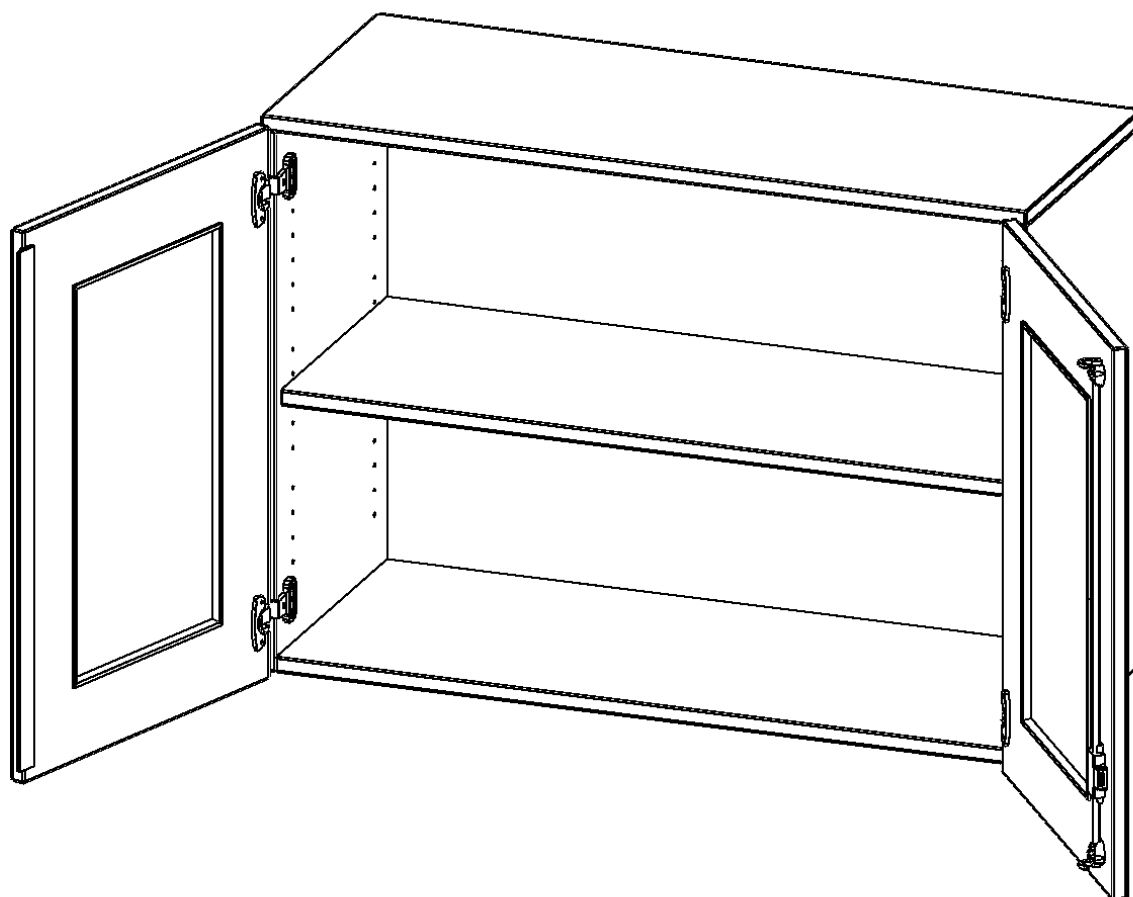

### PRODUKTBEschREIBUNG

Die evo180 Aufsatzschränke und -regale in verschiedenen Höhen und Breiten sind ein Kernstück unseres evo180 Schrankwandprogrammes. Sie bieten Ihnen die Möglichkeit, Ihre Raumhöhe immer optimal auszunutzen und im wahrsten Sinne des Wortes "noch einen drauf zu setzen". Die Aufsatzschränke werden als Ergänzung zu unseren Basis Schränken angeboten und bei Lieferung optional durch unser Team mit dem jeweiligen Unterschrank fest verschraubt. Die Rückwand ist als Sichrückwand ausgeführt, dementsprechend eignen sich alle evo180 Einzelschränke oder Schrankwände auch als Raumteiler.

Die Türen öffnen 270°, sind abschließbar und mit einem Glasausschnitt versehen. Die Glaseinlage besteht aus Sicherheitsgründen aus Acrylglas, ist von innen eingesetzt und auf der Tür von innen verschraubt. So sehen Sie schnell, was im Schrank untergebracht ist. Besonders praktisch für Sammlungen.

### EIGENSCHAFTEN

- Aufsatzschrank, 2 Ordnerhöhen
- Türen mit Glaseinsatz, abschließbar
- Sichrückwand
- Höhe 72 cm für Standard Ordner
- wird optional mit vorhandenem Unterschrank verschraubt
- Glaseinsatz aus Acrylglas

### Zubehör

Freistehend

Artikelnummer	G10042AG	
Breite / Höhe / Tiefe	1000 mm / 720 mm / 400 mm	39.4" / 28.3" / 15.7"
Ordnerhöhen	2	
Einlegeböden	1	
Fächer	2	
Montageart	Freistehend	
Einsatzbereich	Grundschule, Weiterführende Schule, Büro und Objekt, Konferenzraum	
Material	Acrylglas, Melaminplatte	
Bauart	Abschließbar, Aufsatzmodul	
Sicherheitshinweise	Achtung Kippgefahr	
Produktlinie	evo180	