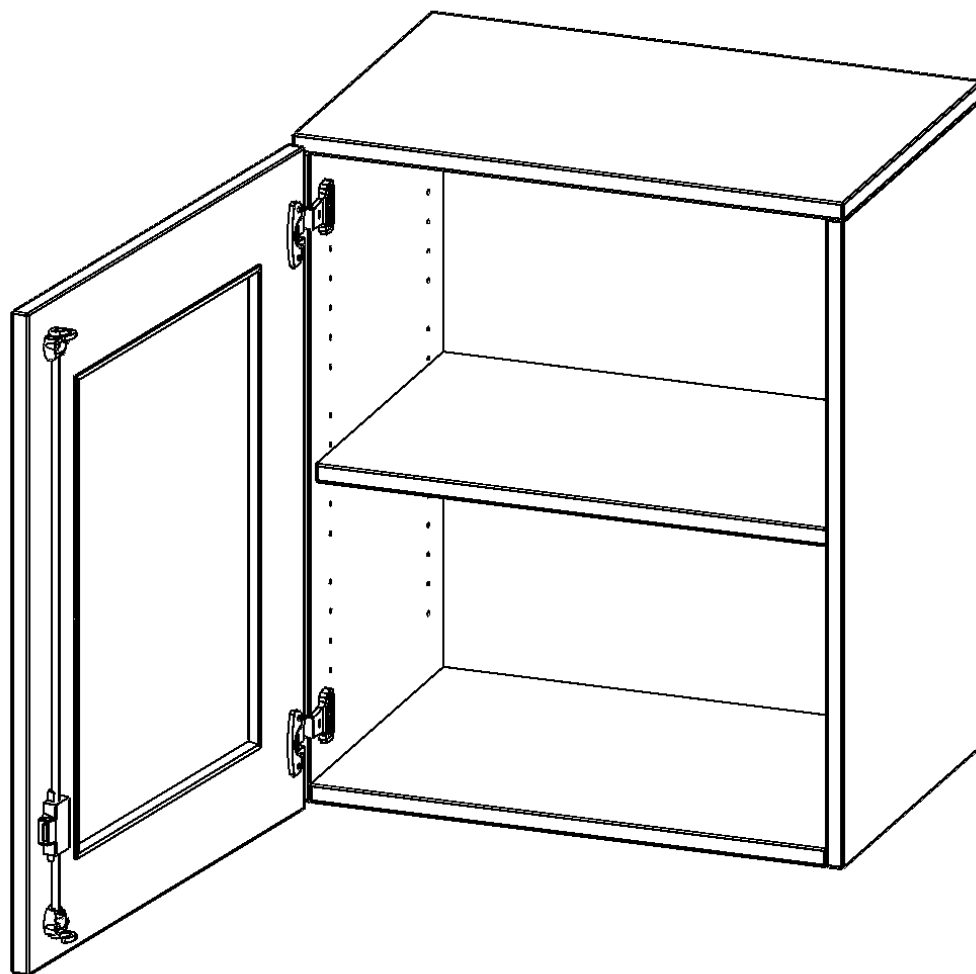

G6042AGLI

PRODUKTDATENBLATT
WWW.MOEBELWERK-NIESKY.DE

AUFSATZSCHRANK, 2 ORDNERHÖHEN - SERIE EVO180

B/H/T: 60X72X40 CM, 1 TÜR MIT GLASEINSATZ, ABSCHLIESSBAR, TÜR ÖFFNET NACH LINKS

PRODUKTBESCHREIBUNG

Die evo180 Aufsatzschränke und -regale in verschiedenen Höhen und Breiten sind ein Kernstück unseres evo180 Schrankwandprogrammes. Sie bieten Ihnen die Möglichkeit, Ihre Raumhöhe immer optimal auszunutzen und im wahrsten Sinne des Wortes "noch einen drauf zu setzen". Die Aufsatzschränke werden als Ergänzung zu unseren Basis Schränken angeboten und bei Lieferung optional durch unser Team mit dem jeweiligen Unterschrank fest verschraubt. Die Rückwand ist als Sichtrückwand ausgeführt, dementsprechend eignen sich alle evo180 Einzelschränke oder Schrankwände auch als Raumteiler.

Die Türen öffnen 270°, sind abschließbar und mit einem Glasausschnitt versehen. Die Glaseinlage besteht aus Sicherheitsgründen aus Acrylglas, ist von innen eingesetzt und auf der Tür von innen verschraubt. So sehen Sie schnell, was im Schrank untergebracht ist. Besonders praktisch für Sammlungen.

EIGENSCHAFTEN

- Aufsatzschrank, 2 Ordnerhöhen
- Türen mit Glaseinsatz, abschließbar
- Sichtrückwand
- Höhe 72 cm für Standard Ordner
- wird optional mit vorhandenem Unterschrank verschraubt
- Glaseinsatz aus Acrylglas
- Tür öffnet nach links

Zubehör

Freistehend

Artikelnummer	G6042AGLI	
Breite / Höhe / Tiefe	600 mm / 720 mm / 400 mm	23.6" / 28.3" / 15.7"
Ordnerhöhen	2	
Einlegeböden	1	
Fächer	2	
Montageart	Freistehend	
Einsatzbereich	Grundschule, Weiterführende Schule, Büro und Objekt, Konferenzraum	
Material	Acrylglas, Melaminplatte	
Bauart	Abschließbar, Aufsatzmodul	
Sicherheitshinweise	Achtung Kippgefahr	
Produktlinie	evo180	